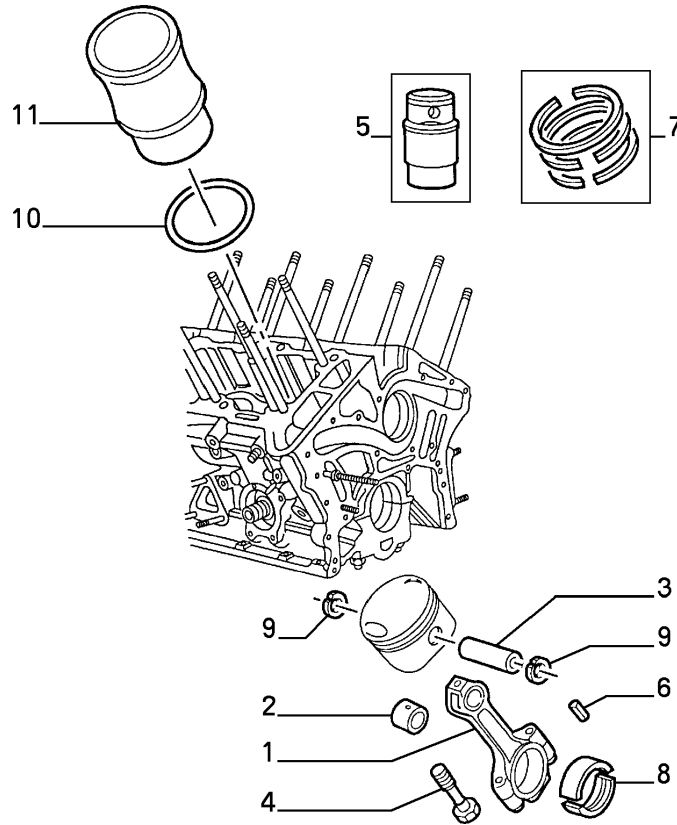

10105/01 - PLEUEL UND KOLBEN

Katalog	SV - KAPPA COUPE' (1997-2001)	
Gruppe	[101] KURBELGEHAUSE UND ZYLINDERKOPF / [10105] PLEUELSTANGEN UND KOLBEN	
Var.	01	M2
Insp.	00	

Teilenr.	Zus.Beschr.	Gültigkeit	Änder.	Anz.	Anmerkungen	Farbe	AT-Teilenr.
1	60662848	PLEUEL COMPL.		03	4-5-6 ZYLINDER		
1	60662848	PLEUEL COMPL.		03	1-2-3 ZYLINDER		
2	60506825	BUECHSE		06			
3	60810630	KOLBENBOLZEN	C3565	06			
3	60815628	KOLBENBOLZEN	D3565	06			
4	60507423	SCHRAUBE		12			
5	60810631	L BUECHSE U.KOLBEN	C2833	06			
5	60813813	L BUECHSE U.KOLBEN	D2833, C3565	06			
5	60815624	L BUECHSE U.KOLBEN	D3565	06			
6	14163470	STIFT		12			
7	60807884	KOLBENRINGESATZ	C2833	06			
7	71712631	KOLBENRINGESATZ	D2833, C3565	06			
7	71714916	KOLBENRINGESATZ	D3565	06			
8	60513381	SCHALENHAELFTE		12		COL-060	
8	60513382	SCHALENHAELFTE		12		COL-014	
9	60807886	SICHERUNGSRING	C3565	12			
9	60809534	SICHERUNGSRING	D3565	12			
10	60507425	RING		06			
11	60670137	ZYLINDERLAUF_BUECHSE CLASSE A		06		COL-014	
11	60670138	ZYLINDERLAUF_BUECHSE CLASSE B		06		COL-060	
11	60670139	ZYLINDERLAUF_BUECHSE CLASSE C		06		COL-080