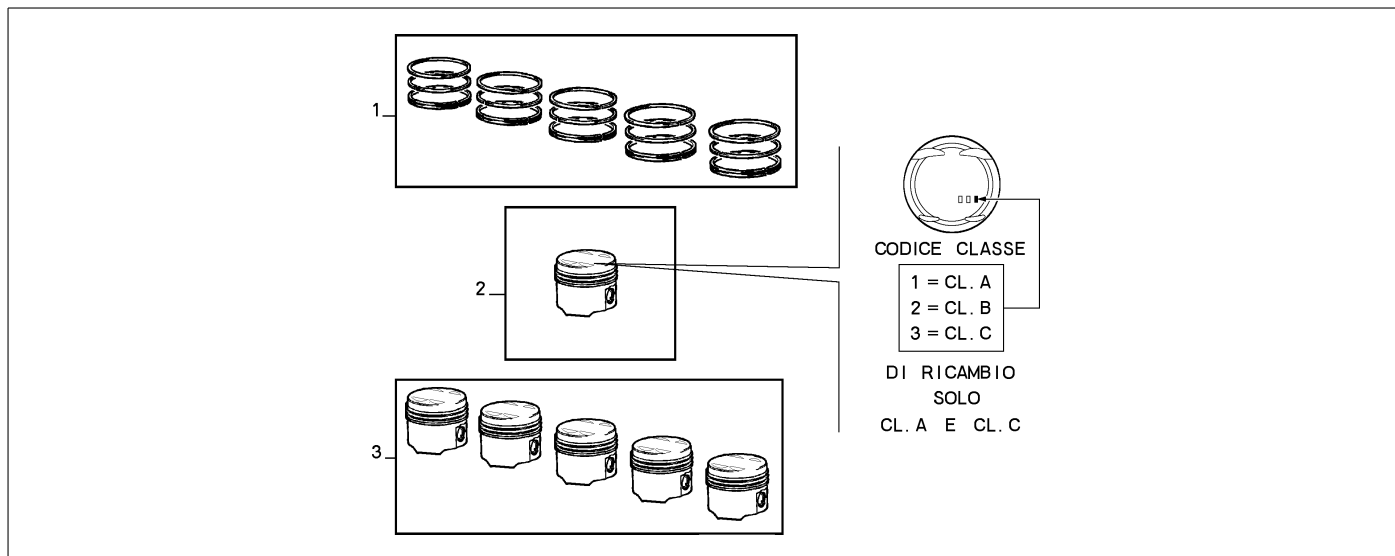

10105/00 - PLEUEL UND KOLBEN

Katalog	SV - KAPPA COUPE' (1997-2001)	
Gruppe	[101] KURBELGEHAUSE UND ZYLINDERKOPF / [10105] PLEUELSTANGEN UND KOLBEN	
Var.	02	M1,M5
Insp.	00	

	Teilenr.	Zus.Beschr.	Gültigkeit	Änder.	Anz.	Anmerkungen	Farbe	AT-Teilenr.
1	5894858	KOLBENRINGESATZ +0,0			S			
1	5894859	KOLBENRINGESATZ+0,4 +0,4			S			
2	5894855	KOLBEN, RINGE A CLASSE A			05			
2	5894856	KOLBEN, RINGE C CLASSE C			05			
3	5894857	KOLBENSATZ+0,4 +0,4			S			

Legende	
M1	M:2400 I.E.(838A2.000)
M5	M:2400 IE.(838B2.000)