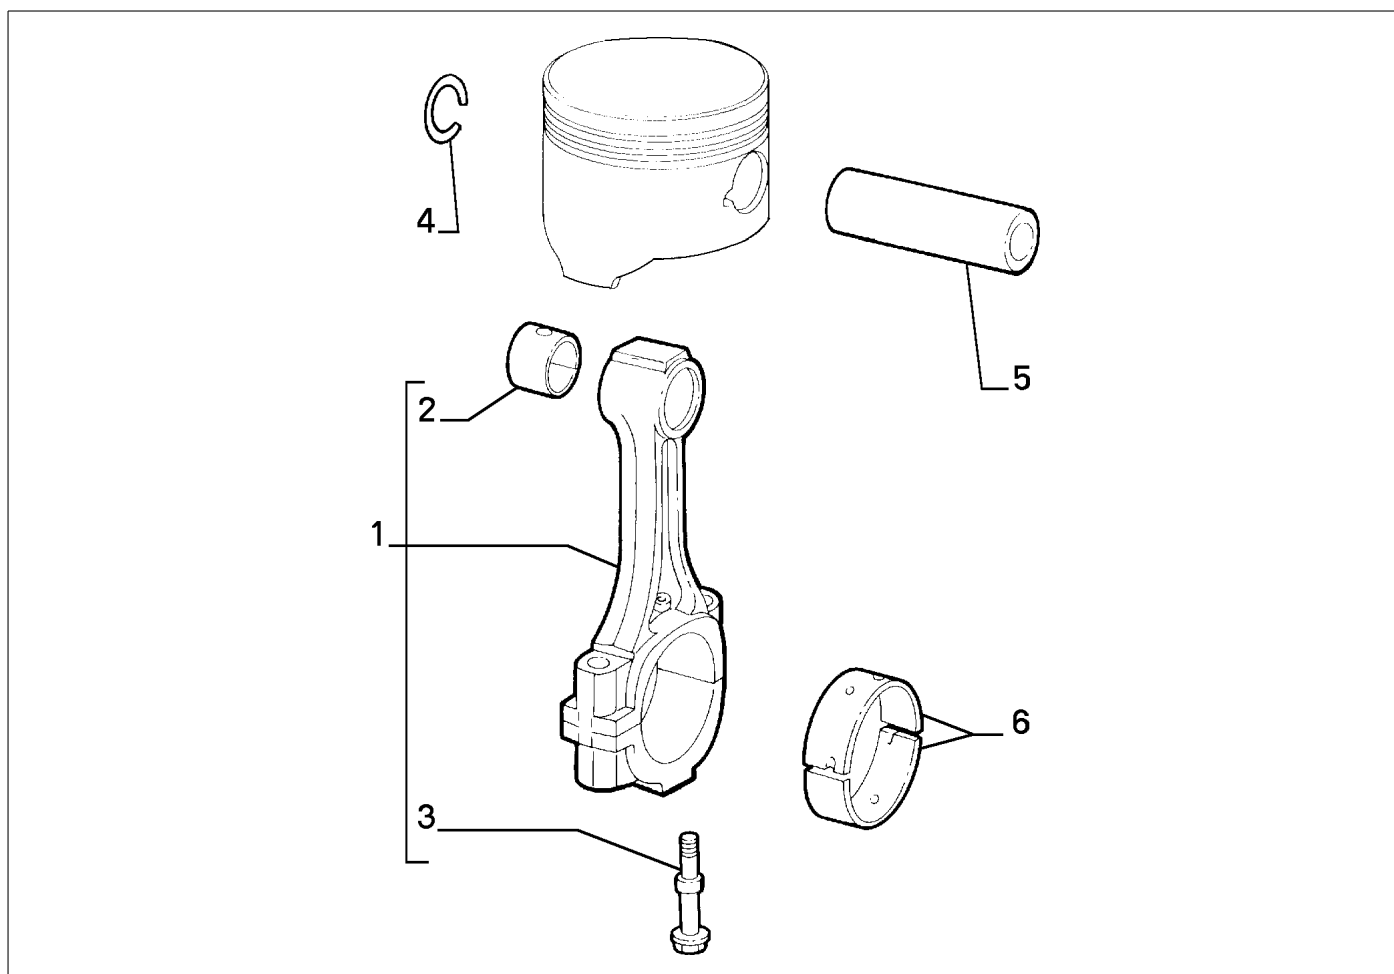

10105/03 - PLEUEL UND KOLBEN

Katalog	SV - KAPPA COUPE' (1997-2001)	
Gruppe	[101] KURBELGEHAUSE UND ZYLINDERKOPF / [10105] PLEUELSTANGEN UND KOLBEN	
Var.	01	M4
Insp.	00	

Teilenr.	Zus.Beschr.	Gültigkeit	Änder.	Anz.	Anmerkungen	Farbe	AT-Teilenr.
1	46424681 PLEUEL			05			
2	46418006 BUECHSE			05			
3	46410834 PLEUELSCHRAUBE			10			
4	46514916 SICHERUNGSRING			10			
5	7659310 KOLBENBOLZEN			05			
6	71718339 LAGERSCH.-PAAR SP.1,536-1,540			05		COL-060	
6	71718340 LAGERSCH.-PAAR SP.1,539-1,543			05		COL-014	
6	71718341 LAGERSCH.-PAAR SP.1,542-1,546			05		COL-034	
6	71718472 LAGERSCH.-PAAR-0,127 SP.1,599-1,603			05		COL-040	
6	71718473 LAGERSCH.-PAAR-0,127 SP.1,602-1,606			05		COL-080	
6	71718474 LAGERSCH.-PAAR-0,127 SP.1,605-1,609			05		COL-050	

Legende	
M4	M:2000 IE TB 20V
COL-014	BLAU
COL-034	GELB
COL-040	MARRONE
COL-050	SCHWARZ
COL-060	ROT
COL-080	GRUEN