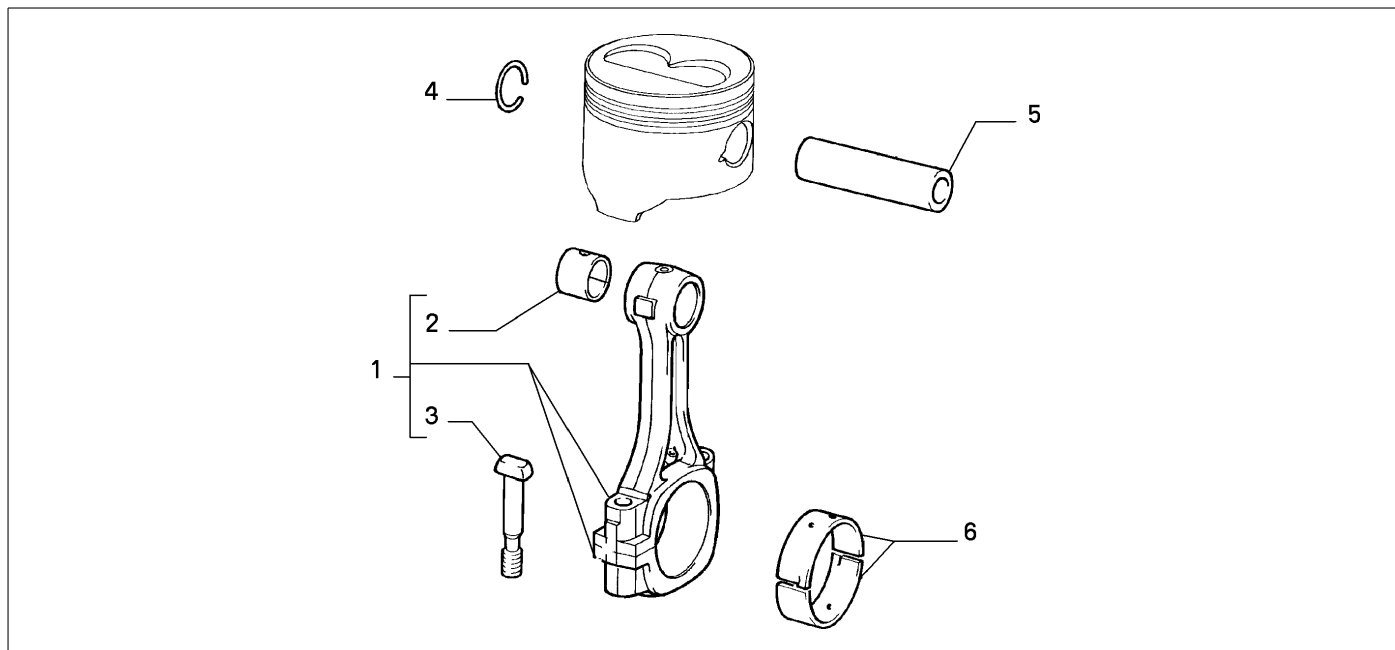

10105/02 - PLEUEL UND KOLBEN

Katalog	SV - KAPPA COUPE' (1997-2001)	
Gruppe	[101] KURBELGEHAUSE UND ZYLINDERKOPF / [10105] PLEUELSTANGEN UND KOLBEN	
Var.	01	M3
Insp.	00	

	Teilenr.	Zus.Beschr.	Gültigkeit	Änder.	Anz.	Anmerkungen	Farbe	AT-Teilenr.
1	46446555	PLEUEL			04			
2	7540151	BUECHSE			04			
3	7631716	PLEUELSCHRAUBE			08			
4	7763906	SICHERUNGSRING			08			
5	46412353	KOLBENBOLZEN			04			
6	60807753	SCHALENHAELFTE -0,000			08			
6	7729451	SCHALENHAELFTE -0,254 -0,254			08			
6	7729452	SCHALENHAELFTE -0,508 -0,508			08			

Legende	
M3	M:2000 IE. TB 16V