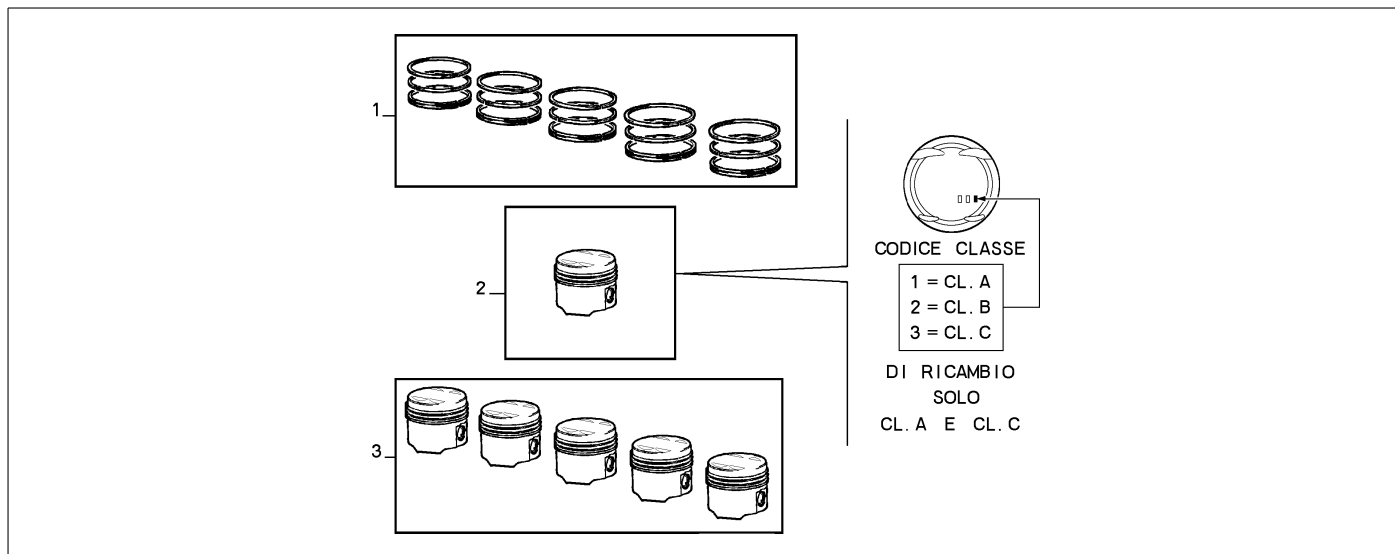

10105/03 - PLEUEL UND KOLBEN

Katalog	SV - KAPPA COUPE' (1997-2001)	
Gruppe	[101] KURBELGEHAUSE UND ZYLINDERKOPF / [10105] PLEUELSTANGEN UND KOLBEN	
Var.	02	M4
Insp.	00	

	Teilnr.	Zus.Beschr.	Gültigkeit	Änder.	Anz.	Anmerkungen	Farbe	AT-Teilnr.
1	71711480	KOLBENRINGESATZ +0,0			S			
1	71711481	KOLBENRINGESATZ+0,4 +0,4			S			
2	71711477	KOLBEN, RINGE A CLASSE A		C3985	05			
2	71714638	KOLBEN, RINGE A CLASSE A		D3985	05			
2	71711478	KOLBEN, RINGE C CLASSE C		C3985	05			
2	71714639	KOLBEN, RINGE C CLASSE C		D3985	05			
3	71711479	KOLBENSATZ+0,4 +0,4		C3985	S			
3	71714640	KOLBENSATZ+0,4 +0,4		D3985	S			

Legende	
M4	M:2000 IE TB 20V
3985	WEITE ANWENDUNG DES KOLBENS MAREA TURBO [DAT 15/10/1999]