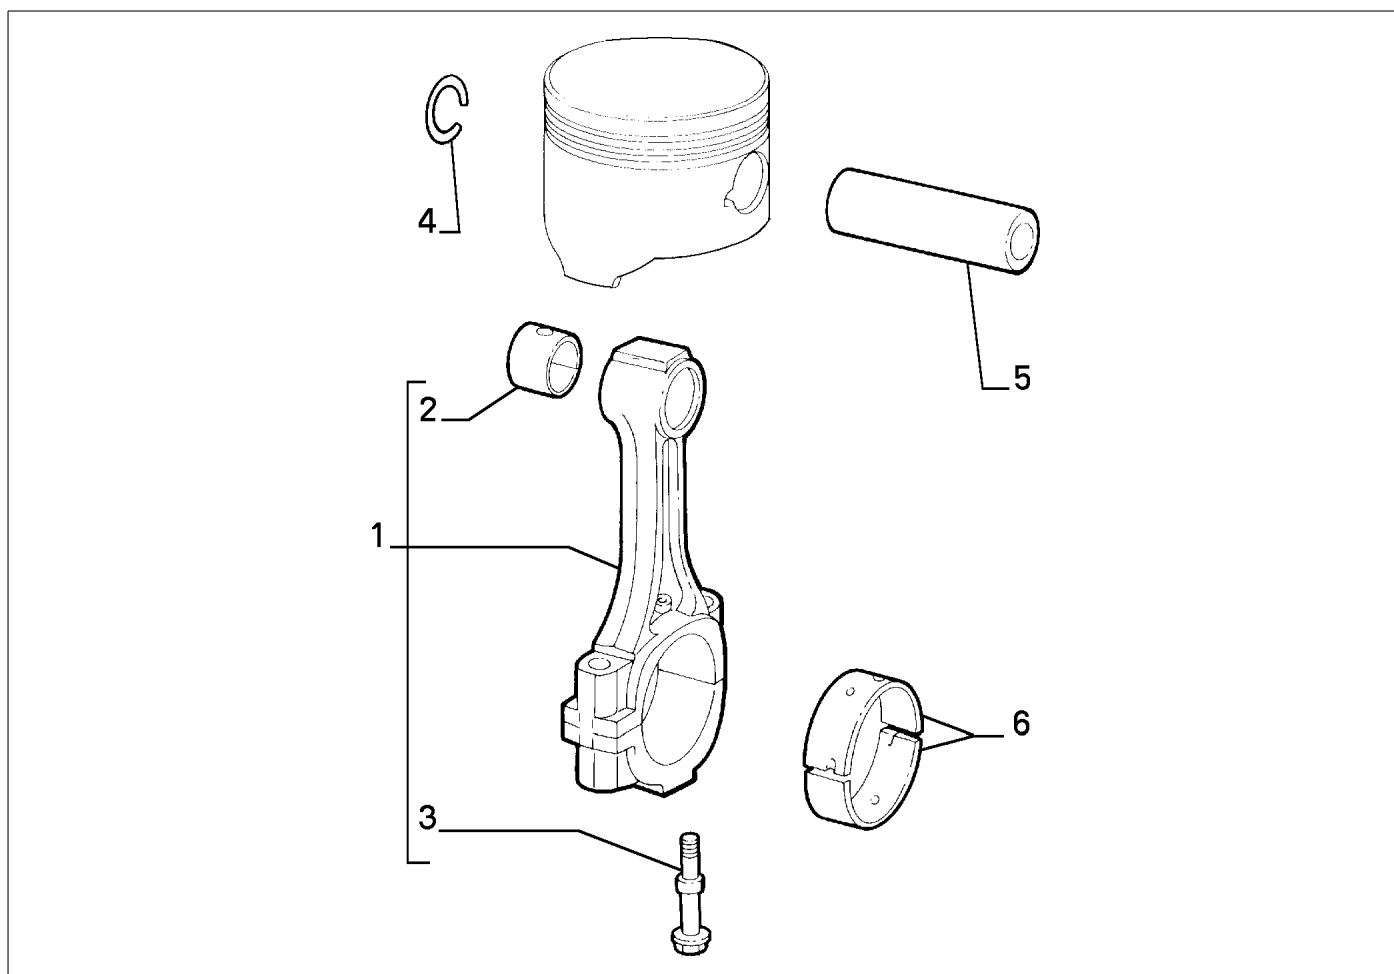

10105/00 - PLEUEL UND KOLBEN

Katalog	SV - KAPPA COUPE' (1997-2001)	
Gruppe	[101] KURBELGEHAUSE UND ZYLINDERKOPF / [10105] PLEUELSTANGEN UND KOLBEN	
Var.	01	M1,M5
Insp.	00	

Teilenr.	Zus.Beschr.	Gültigkeit	Änder.	Anz.	Anmerkungen	Farbe	AT-Teilenr.
1	46423323 PLEUEL			05			
2	7783782 BUECHSE			05			
3	46410834 PLEUELSCHRAUBE			10			
4	4425228 SICHERUNGSRING			10			
5	7659310 KOLBENBOLZEN			05			
6	71718342 LAGERSCH.-PAAR SP.1.536-1,540			05		COL-060	
6	71718343 LAGERSCH.-PAAR SP.1.530-1,534			05		COL-014	
6	71718344 LAGERSCH.-PAAR SP.1.533-1,537			05		COL-034	
6	71718469 LAGERSCH.-PAAR-0,127 SP.1,590-1,594			05		COL-040	
6	71718470 LAGERSCH.-PAAR-0,127 SP.1,593-1,597			05		COL-080	
6	71718471 LAGERSCH.-PAAR-0,127 SP.1,596-1,600			05		COL-050	

Legende	
M4	M:2000 IE TB 20V
3985	WEITE ANWENDUNG DES KOLBENS MAREA TURBO [DAT 15/10/1999]