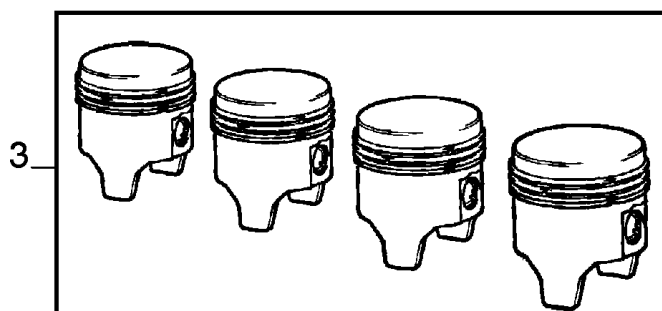

10105/02 - PLEUEL UND KOLBEN

Katalog	SV - KAPPA COUPE' (1997-2001)	
Gruppe	[101] KURBELGEHAUSE UND ZYLINDERKOPF / [10105] PLEUELSTANGEN UND KOLBEN	
Var.	02	M3
Insp.	00	

	Teilenr.	Zus.Beschr.	Gültigkeit	Änder.	Anz.	Anmerkungen	Farbe	AT-Teilenr.
1	5894299	KOLBENRINGESATZ +0,0			S			
1	5894300	KOLBENRINGESATZ+0,4 +0,4			S			
2	5895293	KOLBEN, RINGE A CL.A			04			
2	5895294	KOLBEN, RINGE C CL.C			04			
3	5895295	KOLBENSATZ+0,4 +0,4			S			

Legende

M3 | M:2000 IE. TB 16V