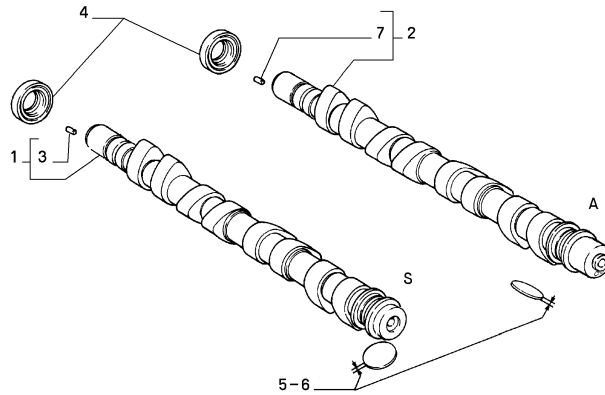

10107/02 - STEUERUNG

Katalog	SV - KAPPA COUPE' (1997-2001)	
Gruppe	[101] KURBELGEHAUSE UND ZYLINDERKOPF / [10107] STEUERUNG	
Var.	01	M3
Insp.	00	

	Teilenr.	Zus.Beschr.	Gültigkeit	Änder.	Anz.	Anmerkungen	Farbe	AT-Teilenr.
1	7646086	STEUERWELLE			01			
2	7652278	STEUERWELLE			01			
3	10333210	PASSTIFT			01			
4	60809849	DICHTUNG			02			
5	4152449	DISTANZSCHEIBE FUER STOESSEL SP 3,50			16			
5	4152450	DISTANZSCHEIBE FUER STOESSEL SP 3,55			16			
5	4152451	DISTANZSCHEIBE FUER STOESSEL SP 3,60			16			
5	4152452	DISTANZSCHEIBE FUER STOESSEL SP 3,65			16			
5	4152453	DISTANZSCHEIBE FUER STOESSEL SP 3,70			16			
5	4152454	DISTANZSCHEIBE FUER STOESSEL SP 3,75			16			
5	4152455	DISTANZSCHEIBE FUER STOESSEL SP 3,80			16			
5	4152456	DISTANZSCHEIBE FUER STOESSEL SP 3,85			16			
5	4152457	DISTANZSCHEIBE FUER STOESSEL SP 3,90			16			
5	4152458	DISTANZSCHEIBE FUER STOESSEL SP 3,95			16			
5	4152448	DISTANZSCHEIBE FUER STOESSEL SP 4,00			16			
5	4152459	DISTANZSCHEIBE FUER STOESSEL SP 4,05			16			
5	4152460	DISTANZSCHEIBE FUER STOESSEL SP 4,10			16			
5	4152461	DISTANZSCHEIBE FUER STOESSEL SP 4,15			16			
5	4152462	DISTANZSCHEIBE FUER STOESSEL SP 4,20			16			
6	4152463	DISTANZSCHEIBE FUER STOESSEL SP 4,25			16			
6	4152464	DISTANZSCHEIBE FUER STOESSEL SP 4,30			16