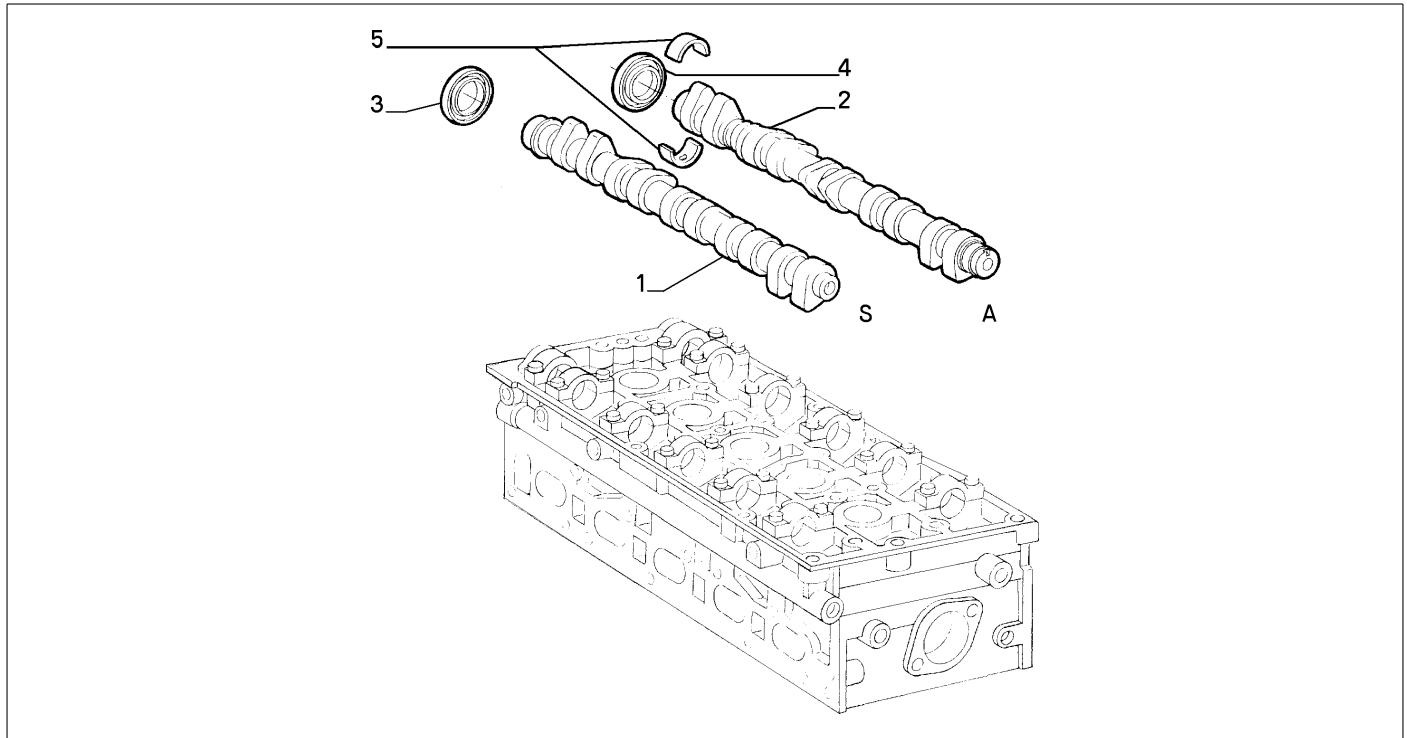

10107/00 - STEUERUNG

Katalog	SV - KAPPA COUPE' (1997-2001)	
Gruppe	[101] KURBELGEHAUSE UND ZYLINDERKOPF / [10107] STEUERUNG	
Var.	01	M1,M4,M5
Insp.	00	

	Teilenr.	Zus.Beschr.	Gültigkeit	Änder.	Anz.	Anmerkungen	Farbe	AT-Teilenr.
1	7712670	STEUERWELLE COMPL.	M1		01			
1	46443933	STEUERWELLE	M4, M5		01			
2	7765912	STEUERWELLE COMPL.	M1		01			
2	46443669	STEUERWELLE	M4		01			
2	46414245	STEUERWELLE	M5		01			
3	71753052	DICHTUNG 30X42X7			01			
4	60603436	DICHTUNG 55X68X8			01			
5	71730023	LAGERSCH.-PAAR			01			

Legende	
M1	M:2400 I.E.(838A2.000)
M4	M:2000 IE TB 20V
M5	M:2400 IE.(838B2.000)

10107/00 - STEUERUNG

Katalog	SV - KAPPA COUPE' (1997-2001)	
Gruppe	[101] KURBELGEHAUSE UND ZYLINDERKOPF / [10107] STEUERUNG	
Var.	02	M1,M4,M5
Insp.	00	

	Teilenr.	Zus.Beschr.	Gültigkeit	Änder.	Anz.	Anmerkungen	Farbe	AT-Teilenr.
1	7646086	STEUERWELLE			01			
2	7652278	STEUERWELLE			01			
3	10333210	PASSTIFT			01			
4	60809849	DICHTUNG			02			
5	4152449	DISTANZSCHEIBE FUER STOESSEL SP 3,50			16			
5	4152450	DISTANZSCHEIBE FUER STOESSEL SP 3,55			16			
5	4152451	DISTANZSCHEIBE FUER STOESSEL SP 3,60			16			
5	4152452	DISTANZSCHEIBE FUER STOESSEL SP 3,65			16			
5	4152453	DISTANZSCHEIBE FUER STOESSEL SP 3,70			16			
5	4152454	DISTANZSCHEIBE FUER STOESSEL SP 3,75			16			
5	4152455	DISTANZSCHEIBE FUER STOESSEL SP 3,80			16			
5	4152456	DISTANZSCHEIBE FUER STOESSEL SP 3,85			16			
5	4152457	DISTANZSCHEIBE FUER STOESSEL SP 3,90			16			
5	4152458	DISTANZSCHEIBE FUER STOESSEL SP 3,95			16			
5	4152448	DISTANZSCHEIBE FUER STOESSEL SP 4,00			16			
5	4152459	DISTANZSCHEIBE FUER STOESSEL SP 4,05			16			
5	4152460	DISTANZSCHEIBE FUER STOESSEL SP 4,10			16			
5	4152461	DISTANZSCHEIBE FUER STOESSEL SP 4,15			16			
5	4152462	DISTANZSCHEIBE FUER STOESSEL SP 4,20			16			
6	4152463	DISTANZSCHEIBE FUER STOESSEL SP 4,25			16			
6	4152464	DISTANZSCHEIBE FUER STOESSEL SP 4,30			16			