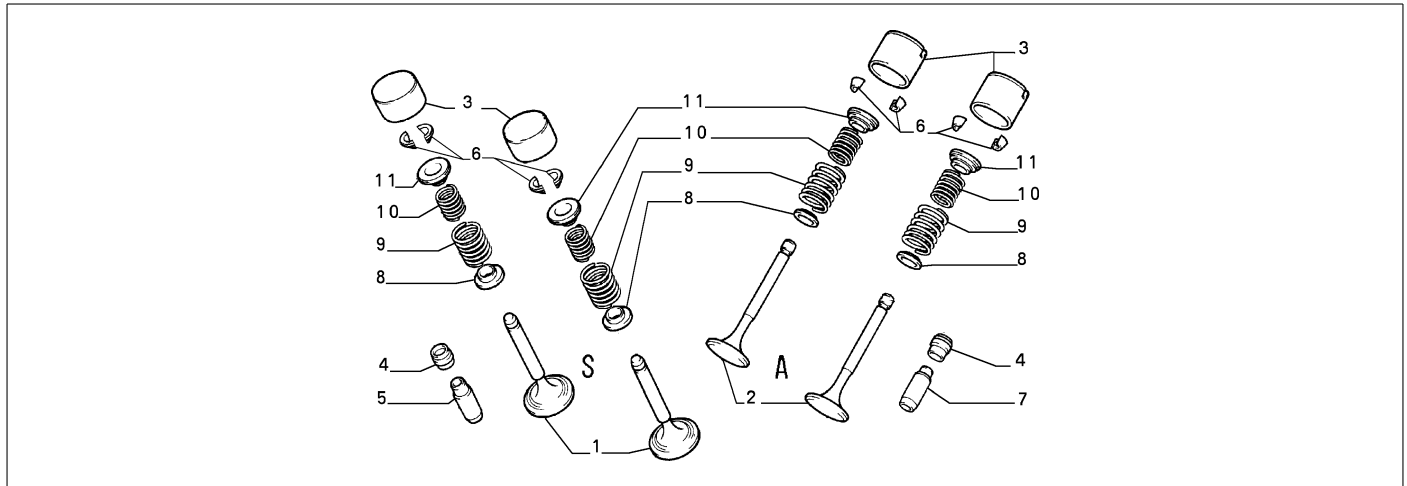

10107/00 - STEUERUNG

Katalog	SV - KAPPA COUPE' (1997-2001)	
Gruppe	[101] KURBELGEHAUSE UND ZYLINDERKOPF / [10107] STEUERUNG	
Var.	01	M1,M4,M5
Insp.	00	

	Teilenr.	Zus.Beschr.	Gültigkeit	Änder.	Anz.	Anmerkungen	Farbe	AT-Teilenr.
1	7712670	STEUERWELLE COMPL.	M1		01			
1	46443933	STEUERWELLE	M4, M5		01			
2	7765912	STEUERWELLE COMPL.	M1		01			
2	46443669	STEUERWELLE	M4		01			
2	46414245	STEUERWELLE	M5		01			
3	71753052	DICHTUNG 30X42X7			01			
4	60603436	DICHTUNG 55X68X8			01			
5	71730023	LAGERSCH.-PAAR			01			

Legende	
M1	M:2400 I.E.(838A2.000)
M4	M:2000 IE TB 20V
M5	M:2400 IE.(838B2.000)

10107/00 - STEUERUNG

Katalog	SV - KAPPA COUPE' (1997-2001)	
Gruppe	[101] KURBELGEHAUSE UND ZYLINDERKOPF / [10107] STEUERUNG	
Var.	02	M1,M4,M5
Insp.	00	

	Teilenr.	Zus.Beschr.	Gültigkeit	Änder.	Anz.	Anmerkungen	Farbe	AT-Teilenr.
1	7646086	STEUERWELLE			01			
2	7652278	STEUERWELLE			01			
3	10333210	PASSTIFT			01			
4	60809849	DICHTUNG			02			
5	4152449	DISTANZSCHEIBE FUER STOESSEL SP 3,50			16			
5	4152450	DISTANZSCHEIBE FUER STOESSEL SP 3,55			16			
5	4152451	DISTANZSCHEIBE FUER STOESSEL SP 3,60			16			
5	4152452	DISTANZSCHEIBE FUER STOESSEL SP 3,65			16			
5	4152453	DISTANZSCHEIBE FUER STOESSEL SP 3,70			16			
5	4152454	DISTANZSCHEIBE FUER STOESSEL SP 3,75			16			
5	4152455	DISTANZSCHEIBE FUER STOESSEL SP 3,80			16			
5	4152456	DISTANZSCHEIBE FUER STOESSEL SP 3,85			16			
5	4152457	DISTANZSCHEIBE FUER STOESSEL SP 3,90			16			
5	4152458	DISTANZSCHEIBE FUER STOESSEL SP 3,95			16			
5	4152448	DISTANZSCHEIBE FUER STOESSEL SP 4,00			16			
5	4152459	DISTANZSCHEIBE FUER STOESSEL SP 4,05			16			
5	4152460	DISTANZSCHEIBE FUER STOESSEL SP 4,10			16			
5	4152461	DISTANZSCHEIBE FUER STOESSEL SP 4,15			16			
5	4152462	DISTANZSCHEIBE FUER STOESSEL SP 4,20			16			
6	4152463	DISTANZSCHEIBE FUER STOESSEL SP 4,25			16			
6	4152464	DISTANZSCHEIBE FUER STOESSEL SP 4,30			16			