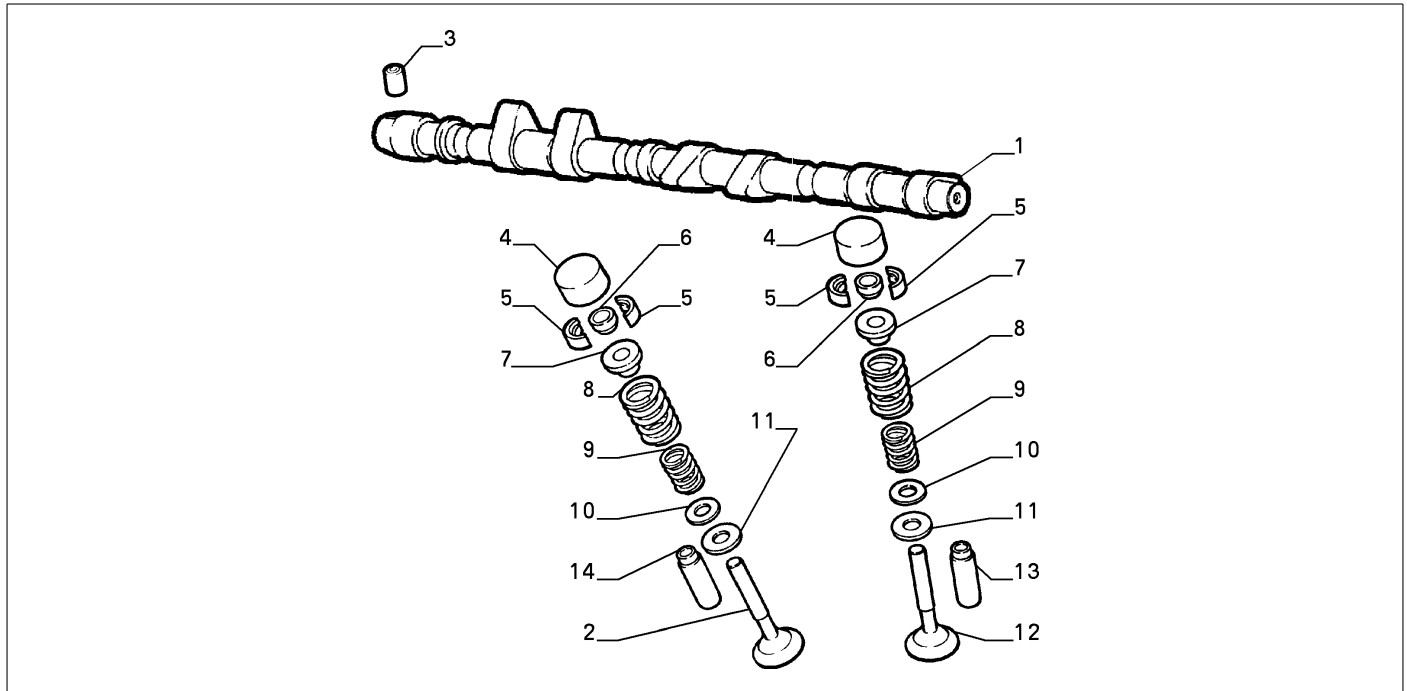

10107/01 - STEUERUNG

Katalog	SV - KAPPA COUPE' (1997-2001)	
Gruppe	[101] KURBELGEHAUSE UND ZYLINDERKOPF / [10107] STEUERUNG	
Var.	01	M2
Insp.	00	

Teilenr.	Zus.Beschr.	Gültigkeit	Änder.	Anz.	Anmerkungen	Farbe	AT-Teilenr.
1	60606705	STEUERWELLE DS	C3860	01	EINLASS		
1	60810654	STEUERWELLE DS	C3860	01	AUSLASS		
1	60606706	STEUERWELLE SN	C3860	01	EINLASS		
1	60810653	STEUERWELLE SN	C3860	01	AUSLASS		
1	60667094	STEUERWELLE DS	D3860	01	EINLASS		
1	60815914	STEUERWELLE DS	D3860	01	AUSLASS		
1	60667093	STEUERWELLE SN	D3860	01	EINLASS		
1	60815915	STEUERWELLE SN	D3860	01	AUSLASS		
2	71748935	AUSLASSVENTIL		12			
3	10841720	PASSTIFT		01			
4	60664980	STOESSEL		24			
5	14194470	KEGELSTUECK		48			
6	60548495	DICHTRING		24			
7	60513827	TELLERSCHEIBE		24			
8	60600320	FEDER		24			
9	60600321	FEDER		24			
10	55191515	SCHEIBE		24			
11	60513824	TELLERSCHEIBE		24			
12	55186770	EINLASSVENTIL		12			
13	60612839	VENTILFUEHRUNG		12	EINLASS		
14	60612835	VENTILFUEHRUNG		12	AUSLASS		

Legende

M2	M:3000 V6 24V C.AUTOM.
3860	VERWENDUNG VERTEILERWELLE TYP V6 2,5 24V AUF TYP 3,0 V6 24V [MOT 0004021]