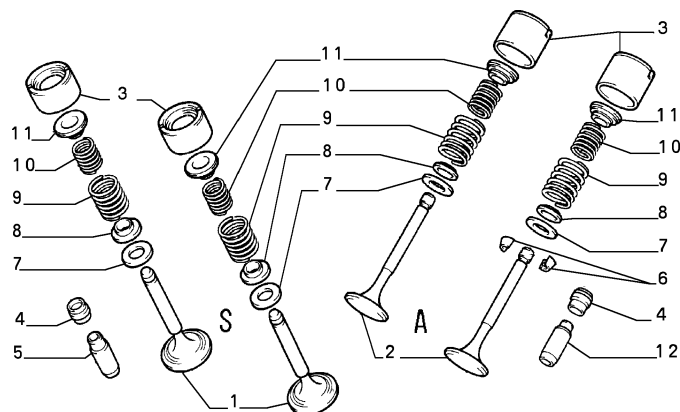

10107/02 - STEUERUNG

Katalog	SV - KAPPA COUPE' (1997-2001)	
Gruppe	[101] KURBELGEHAUSE UND ZYLINDERKOPF / [10107] STEUERUNG	
Var.	02	M3
Insp.	00	

Teilenr.	Zus.Beschr.	Gültigkeit	Änder.	Anz.	Anmerkungen	Farbe	AT-Teilenr.
1	7650916 AUSLASSVENTIL			08			
2	7722907 EINLASSVENTIL			08			
3	4152447 STOESSEL			16			
4	7581344 DICHTRING			16			
5	7611680 VENTILFUEHRUNG+0.05 +0,05			08			
5	7611681 VENTILFUEHRUNG+0.1 +0,10			08			
5	7611683 VENTILFUEHRUNG+0,25 +0,25			08			
6	14196770 KEGELSTUECK			32			
7	4372020 SCHEIBE			16			
8	60809243 TELLERSCHEIBE			16			
9	7683486 FEDER			16			
10	4134900 FEDER			16			
11	4370133 TELLERSCHEIBE			16			
12	7616992 VENTILFUEHRUNG+0.05 +0,05			08			
12	7616993 VENTILFUEHRUNG+0.1 +0,10			08			
12	7616995 VENTILFUEHRUNG+0,25 +0,25			08			

Legende	
M3	M:2000 IE. TB 16V