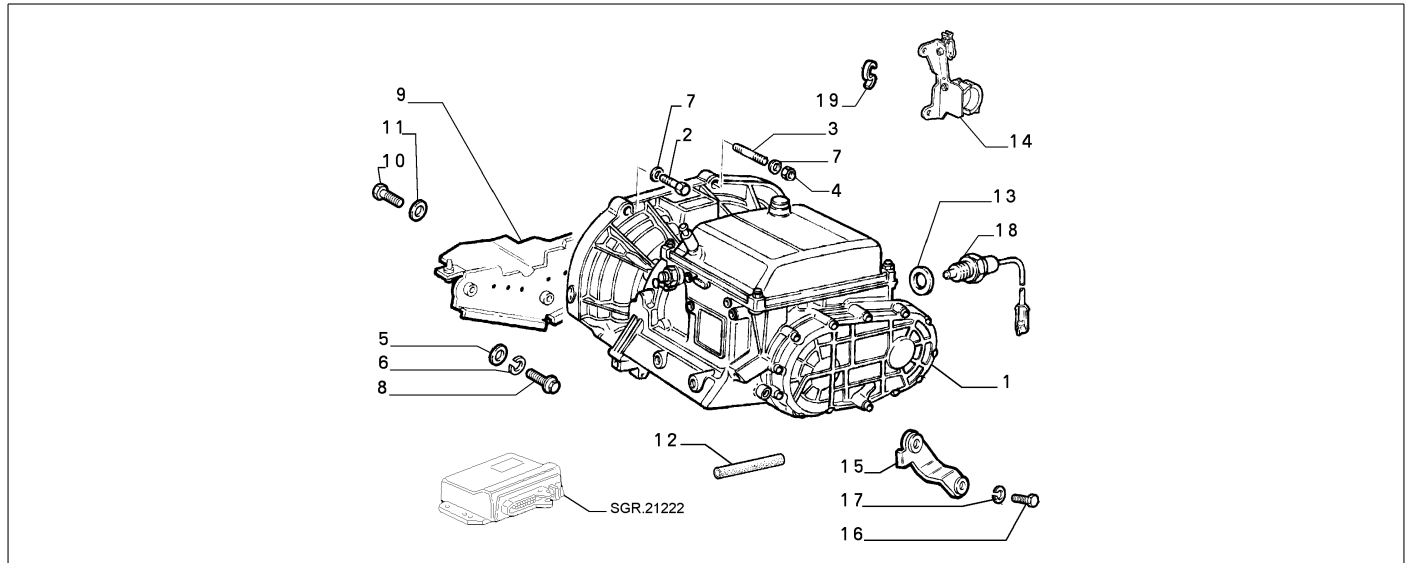

21201/00 - AUTOMATISCHES GETRIEBE

Katalog	SV - KAPPA COUPE' (1997-2001)	
Gruppe	[212] WECHSELGETRIEBE / [21201] AUTOMATIK GETRIEBE	
Var.	01	M2
Insp.	00	

Teilenr.	Zus.Beschr.	Gültigkeit	Änder.	Anz.	Anmerkungen	Farbe	AT-Teilenr.
1	46404491	AUTOMATGETRIEBE	C3145	01			71781037
1	60815685	AUTOMATGETRIEBE	D3145	01			71781045
2	14362221	SCHRAUBE		02			
3	13591921	STIFTSCHRAUBE		02			
3	13591421	STIFTSCHRAUBE		01			
4	12601474	SICHERUNGSRING		03			
4	14059411	MUTTER		01			
5	11107421	SCHRAUBE		05			
6	11194074	SICHERUNGSRING	C6528	06			
6	55189555	SICHERUNGSRING	D6528	06			
7	13507211	SCHEIBE		07			
8	14307323	SCHRAUBE		01			
9	46442369	ABDECKUNG	C3145	01			
9	60815817	ABDECKUNG	D3145	01			
10	10902521	SCHRAUBE		03			
11	11194379	SICHERUNGSRING		03			
12	7795624	SCHLAUCH FLEXIBEL		01			
13	10259960	DICHTUNG		01			
14	46446520	HALTER		01			
15	60598639	HALTER		01			
16	14305124	SCHRAUBE		01			
17	11194379	SICHERUNGSRING		01			
18	9946643	GEBER		01			
19	5991801	FEDER		01			

Legende	
M2	M:3000 V6 24V C.AUTOM.
3145	NEUER MOTOR STEP A [VET 7002899]
6528	ADAPTATION TO STANDARD 2000/53/CE [DAT 15/05/2003]