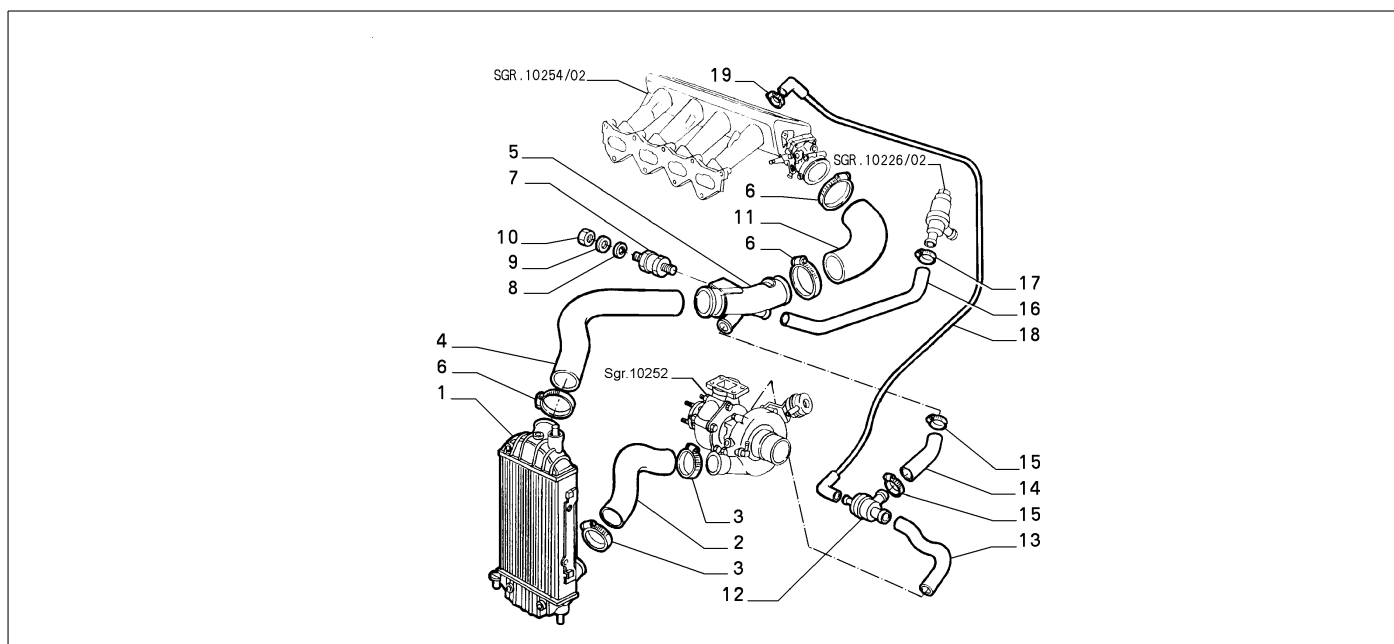

10247/00 - ENTLUEFTER

Katalog	SV - KAPPA COUPE' (1997-2001)	
Gruppe	[102] EINSPRITZANLAGE / [10247] ENTLUEFTER	
Var.	01	M3
Insp.	00	C3203

	Teilenr.	Zus.Beschr.	Gültigkeit	Änder.	Anz.	Anmerkungen	Farbe	AT-Teilenr.
1	7799414	WAERMETAUSCHER			01			
2	46430642	MUFFE			01			
3	71714117	SCHELLE			02			
4	7799417	MUFFE			01			
5	82461335	LEITUNGEN STARR			01			
6	71714118	SCHELLE			04			
7	82480684	GUMMISTUECK			01			
8	12601274	SICHERUNGSRING			01			
9	12644404	SCHEIBE			01			
10	15896215	MUTTER			01			
11	7799419	MUFFE			01			
12	82468490	VENTIL			01			
13	7785158	SCHLAUCH FLEXIBEL			01			
14	46520517	MUFFE			01			
15	71714115	SCHELLE			02			
16	46430640	SCHLAUCH FLEXIBEL			01			
17	71714114	SCHELLE			02			
18	46428771	SCHLAUCH FLEXIBEL			01			
19	13432570	SCHELLE			01			

Legende	
M3	M:2000 IE. TB 16V
3203	KAPPA M.Y. '98 [TEL 1002101]

10247/00 - ENTLUEFTER

Katalog	SV - KAPPA COUPE' (1997-2001)	
Gruppe	[102] EINSPRITZANLAGE / [10247] ENTLUEFTER	
Var.	02	M3
Insp.	00	C3203

Teilenr.	Zus.Beschr.	Gültigkeit	Änder.	Anz.	Anmerkungen	Farbe	AT-Teilenr.
1	7632715	VENTIL		01			
2	13432570	SHELLE		03			
3	10902074	SCHRAUBE		01			
4	14496405	SCHLEIBE		01			
5	82489710	SCHLAUCH FLEXIBEL		01			
6	46435795	KLEMMSTUECK		01			
7	46435796	KLEMMSTUECK		01			
8	13000090	SHELLE		01			
9	13431670	SHELLE		02			
10	46428772	SCHLAUCH FLEXIBEL		01			
11	46428773	SCHLAUCH FLEXIBEL		01			
12	82475600	KLEMMSTUECK		01			