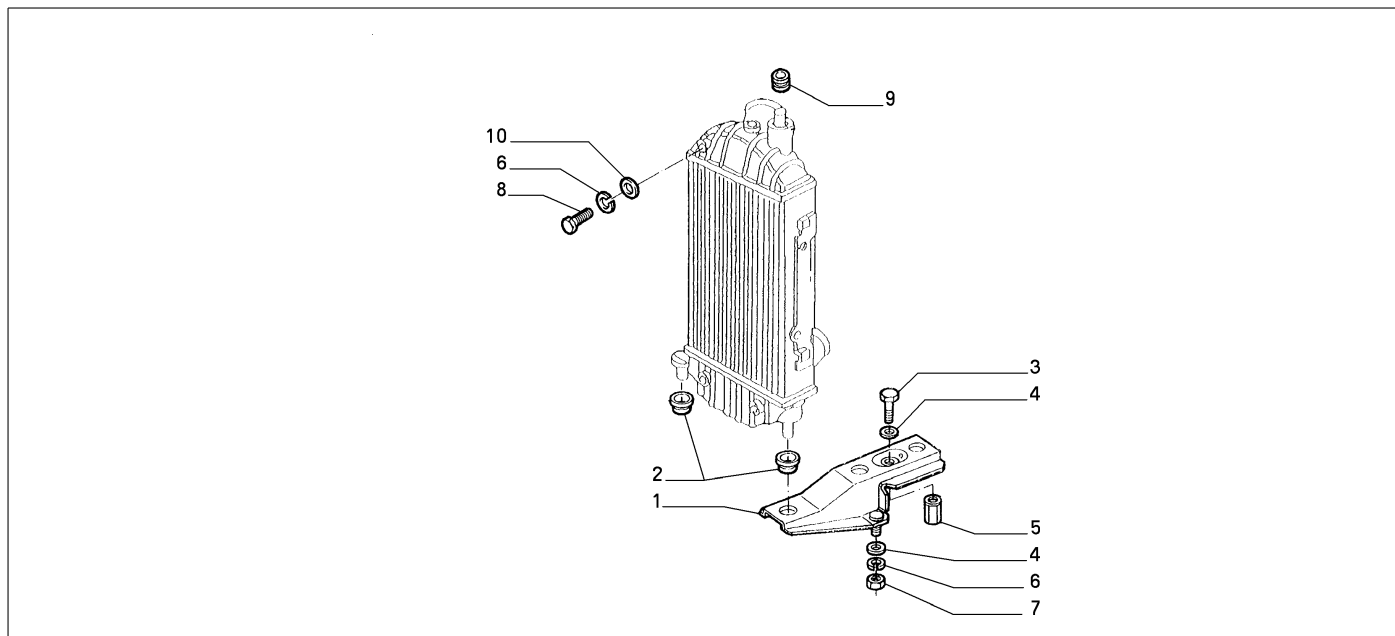

Legende	
M3	M:2000 IE. TB 16V
3203	KAPPA M.Y. '98 [TEL 1002101]

10247/00 - ENTLUEFTER

Katalog	SV - KAPPA COUPE' (1997-2001)	
Gruppe	[102] EINSPRITZANLAGE / [10247] ENTLUEFTER	
Var.	03	M3
Insp.	00	C3203

	Teilnr.	Zus.Beschr.	Gültigkeit	Änder.	Anz.	Anmerkungen	Farbe	AT-Teilnr.
1	60608062	MUFFE COMPL			01			
2	13433370	SCHELLE			01			
3	60608087	STUTZEN			01			
4	13001090	SCHELLE			02			
5	15896215	MUTTER			02			
6	12601274	SICHERUNGSRING			02			
7	12639724	SCHEIBE			04			
8	13000990	SCHELLE			02			
9	60608063	STUTZEN			01			
10	60611422	LEITUNGEN STARR			01			
11	82408814	GUMMISTUECK			01			
12	60608065	HALTER			01			
13	60611563	STUTZEN			01			
14	46420508	MUFFE			01			
15	13127770	SCHELLE			01			
16	12601374	SICHERUNGSRING			01			
17	16043224	SCHRAUBE			01			

Legende	
M3	M:2000 IE. TB 16V
3203	KAPPA M.Y. '98 [TEL 1002101]

10247/00 - ENTLUEFTER

Katalog	SV - KAPPA COUPE' (1997-2001)	
Gruppe	[102] EINSPRITZANLAGE / [10247] ENTLUEFTER	
Var.	04	M3
Insp.	00	C3203

	Teilenr.	Zus.Beschr.	Gültigkeit	Änder.	Anz.	Anmerkungen	Farbe	AT-Teilenr.
1	7799413	STUETZE			01			
2	82419636	ELASTISCHE BUECHSE			02			
3	11583821	SCHRAUBE			01			
4	12644404	SCHEIBE			02			
5	15624411	NIETE			01			
6	12601274	SICHERUNGSRING			06			
7	15896215	MUTTER			02			
8	10902024	SCHRAUBE			04			
9	46405914	GUMMISTUECK			01			
10	12643704	SCHEIBE			04			