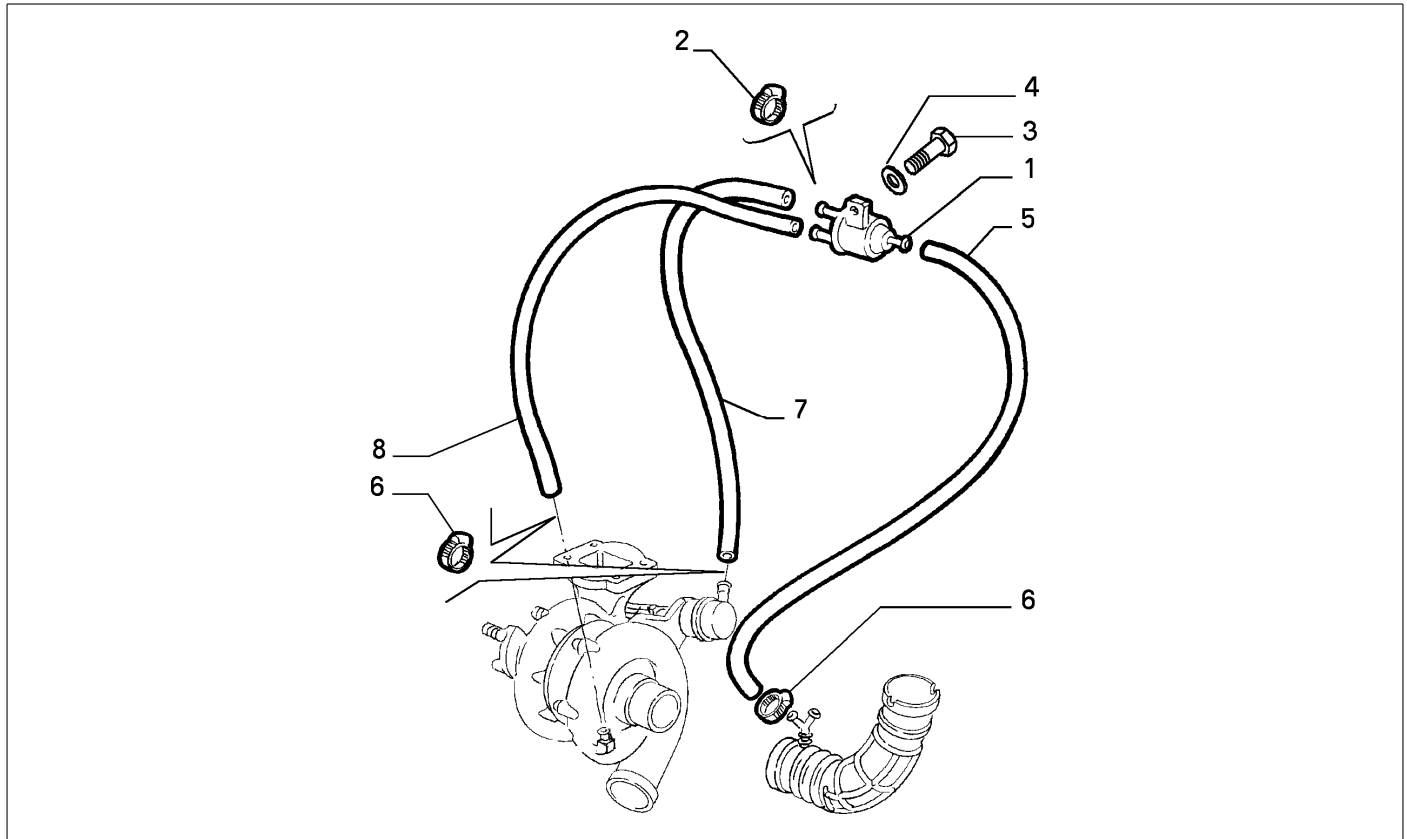

Legende	
M3	M:2000 IE. TB 16V
3203	KAPPA M.Y. '98 [TEL 1002101]

10247/01 - ENTLUEFTER

Katalog	SV - KAPPA COUPE' (1997-2001)	
Gruppe	[102] EINSPRITZANLAGE / [10247] ENTLUEFTER	
Var.	01	M4
Insp.	00	D3203

Teilenr.	Zus.Beschr.	Gültigkeit	Änder.	Anz.	Anmerkungen	Farbe	AT-Teilenr.
1	7799414 WAERMETAUSCHER			01			
2	60661938 MUFFE			01			
3	71714117 SCHELLE			02			
4	46533933 MUFFE			01			
5	46546531 LEITUNGEN STARR			01			
6	71714118 SCHELLE			02			
7	71714119 SCHELLE			02			
8	10704324 SCHRAUBE			02			
9	46479026 MUFFE			01			
10	60622066 VENTIL			01			
11	7785158 SCHLAUCH FLEXIBEL			01			
12	46545480 MUFFE			01			
13	71714115 SCHELLE			03			
14	46545479 SCHLAUCH FLEXIBEL			01			
15	13432570 SCHELLE			01			

Legende	
M4	M:2000 IE TB 20V
3203	KAPPA M.Y. '98 [TEL 1002101]

10247/01 - ENTLUEFTER

Katalog	SV - KAPPA COUPE' (1997-2001)	
Gruppe	[102] EINSPRITZANLAGE / [10247] ENTLUEFTER	
Var.	02	M4
Insp.	00	D3203

Teilenr.	Zus.Beschr.	Gültigkeit	Änder.	Anz.	Anmerkungen	Farbe	AT-Teilenr.
1	7632715 VENTIL			01			
2	13432570 SCHELLE			03			
3	10902074 SCHRAUBE			01			
4	14496405 SCHEIBE			01			
5	46533935 SCHLAUCH FLEXIBEL			01			
6	13125170 SCHELLE			03			
7	46533937 SCHLAUCH FLEXIBEL			01			
8	46533936 SCHLAUCH FLEXIBEL			01			

Legende	
M4	M:2000 IE TB 20V
3203	KAPPA M.Y. '98 [TEL 1002101]

10247/01 - ENTLUEFTER

Katalog	SV - KAPPA COUPE' (1997-2001)	
Gruppe	[102] EINSPRITZANLAGE / [10247] ENTLUEFTER	
Var.	03	M4
Insp.	00	D3203

Teilenr.	Zus.Beschr.	Gültigkeit	Änder.	Anz.	Anmerkungen	Farbe	AT-Teilenr.
1	7799413 STUETZE			01			
2	82419636 ELASTISCHE BUECHSE			02			
3	11583821 SCHRAUBE			01			
4	12644404 SCHEIBE			02			
5	15624411 NIETE			01			
6	12601274 SICHERUNGSRING			06			
7	15896215 MUTTER			02			
8	10902024 SCHRAUBE			04			
9	46405914 GUMMISTUECK			01			
10	12643704 SCHEIBE			04			