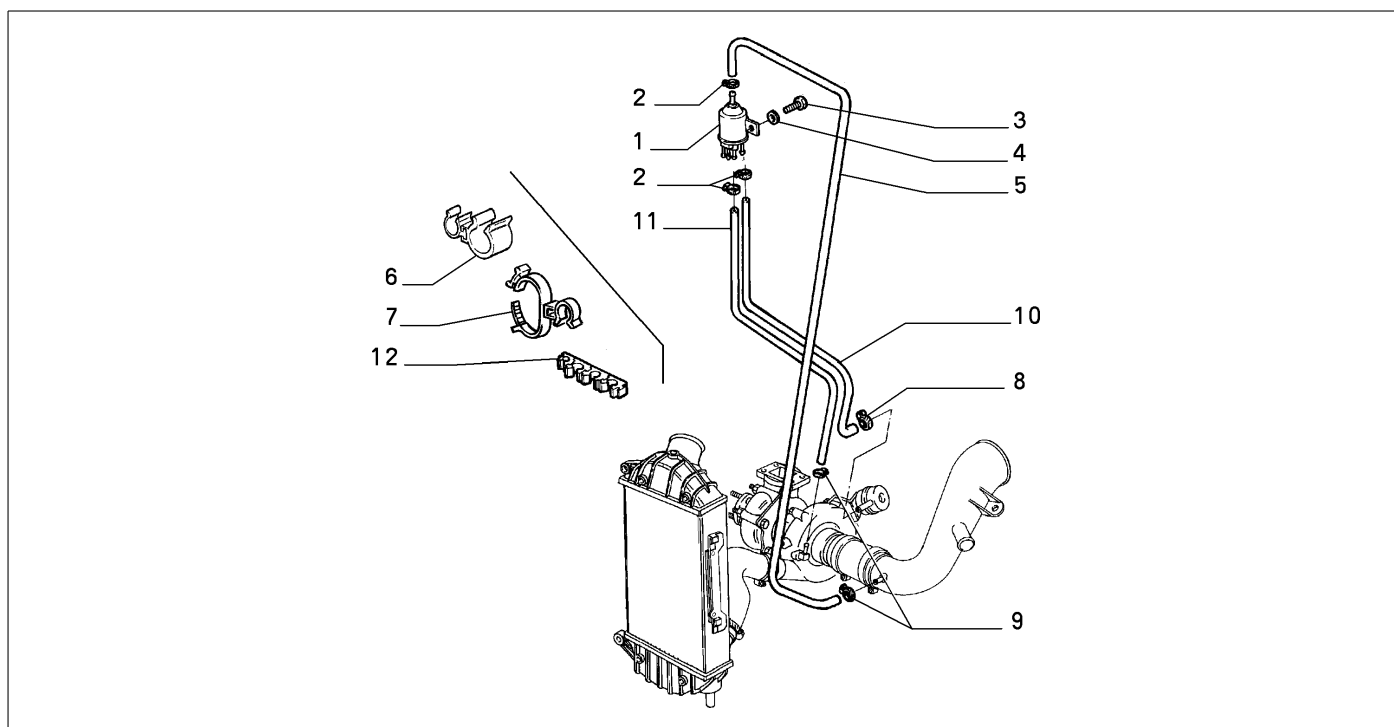

10247/00 - ENTLUEFTER

Katalog	SV - KAPPA COUPE' (1997-2001)	
Gruppe	[102] EINSPRITZANLAGE / [10247] ENTLUEFTER	
Var.	01	M3
Insp.	00	C3203

	Teilenr.	Zus.Beschr.	Gültigkeit	Änder.	Anz.	Anmerkungen	Farbe	AT-Teilenr.
1	7799414	WAERMETAUSCHER			01			
2	46430642	MUFFE			01			
3	71714117	SCHELLE			02			
4	7799417	MUFFE			01			
5	82461335	LEITUNGEN STARR			01			
6	71714118	SCHELLE			04			
7	82480684	GUMMISTUECK			01			
8	12601274	SICHERUNGSRING			01			
9	12644404	SCHEIBE			01			
10	15896215	MUTTER			01			
11	7799419	MUFFE			01			
12	82468490	VENTIL			01			
13	7785158	SCHLAUCH FLEXIBEL			01			
14	46520517	MUFFE			01			
15	71714115	SCHELLE			02			
16	46430640	SCHLAUCH FLEXIBEL			01			
17	71714114	SCHELLE			02			
18	46428771	SCHLAUCH FLEXIBEL			01			
19	13432570	SCHELLE			01			

Legende	
M3	M:2000 IE. TB 16V
3203	KAPPA M.Y. '98 [TEL 1002101]

10247/00 - ENTLUEFTER

Katalog	SV - KAPPA COUPE' (1997-2001)	
Gruppe	[102] EINSPRITZANLAGE / [10247] ENTLUEFTER	
Var.	02	M3
Insp.	00	C3203

Teilenr.	Zus.Beschr.	Gültigkeit	Änder.	Anz.	Anmerkungen	Farbe	AT-Teilenr.
1	7632715	VENTIL		01			
2	13432570	SHELLE		03			
3	10902074	SCHRAUBE		01			
4	14496405	SCHLEIBE		01			
5	82489710	SCHLAUCH FLEXIBEL		01			
6	46435795	KLEMMSTUECK		01			
7	46435796	KLEMMSTUECK		01			
8	13000090	SHELLE		01			
9	13431670	SHELLE		02			
10	46428772	SCHLAUCH FLEXIBEL		01			
11	46428773	SCHLAUCH FLEXIBEL		01			
12	82475600	KLEMMSTUECK		01			