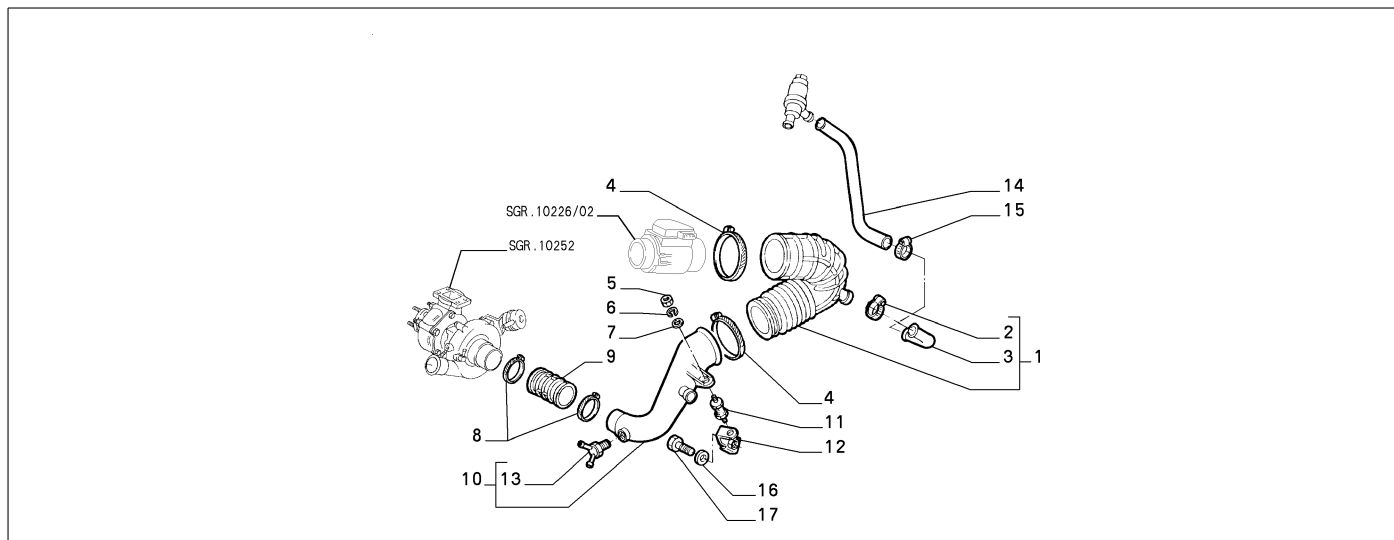

Legende	
M3	M:2000 IE. TB 16V
3203	KAPPA M.Y. '98 [TEL 1002101]

10247/00 - ENTLUEFTER

Katalog	SV - KAPPA COUPE' (1997-2001)	
Gruppe	[102] EINSPRITZANLAGE / [10247] ENTLUEFTER	
Var.	02	M3
Insp.	00	C3203

Teilenr.	Zus.Beschr.	Gültigkeit	Änder.	Anz.	Anmerkungen	Farbe	AT-Teilenr.
1	7632715	VENTIL		01			
2	13432570	SHELLE		03			
3	10902074	SCHRAUBE		01			
4	14496405	SCHLEIBE		01			
5	82489710	SCHLAUCH FLEXIBEL		01			
6	46435795	KLEMMSTUECK		01			
7	46435796	KLEMMSTUECK		01			
8	13000090	SHELLE		01			
9	13431670	SHELLE		02			
10	46428772	SCHLAUCH FLEXIBEL		01			
11	46428773	SCHLAUCH FLEXIBEL		01			
12	82475600	KLEMMSTUECK		01			

Legende	
M3	M:2000 IE. TB 16V
3203	KAPPA M.Y. '98 [TEL 1002101]

10247/00 - ENTLUEFTER

Katalog	SV - KAPPA COUPE' (1997-2001)	
Gruppe	[102] EINSPRITZANLAGE / [10247] ENTLUEFTER	
Var.	03	M3
Insp.	00	C3203

	Teilnr.	Zus.Beschr.	Gültigkeit	Änder.	Anz.	Anmerkungen	Farbe	AT-Teilnr.
1	60608062	MUFFE COMPL			01			
2	13433370	SCHELLE			01			
3	60608087	STUTZEN			01			
4	13001090	SCHELLE			02			
5	15896215	MUTTER			02			
6	12601274	SICHERUNGSRING			02			
7	12639724	SCHEIBE			04			
8	13000990	SCHELLE			02			
9	60608063	STUTZEN			01			
10	60611422	LEITUNGEN STARR			01			
11	82408814	GUMMISTUECK			01			
12	60608065	HALTER			01			
13	60611563	STUTZEN			01			
14	46420508	MUFFE			01			
15	13127770	SCHELLE			01			
16	12601374	SICHERUNGSRING			01			
17	16043224	SCHRAUBE			01			