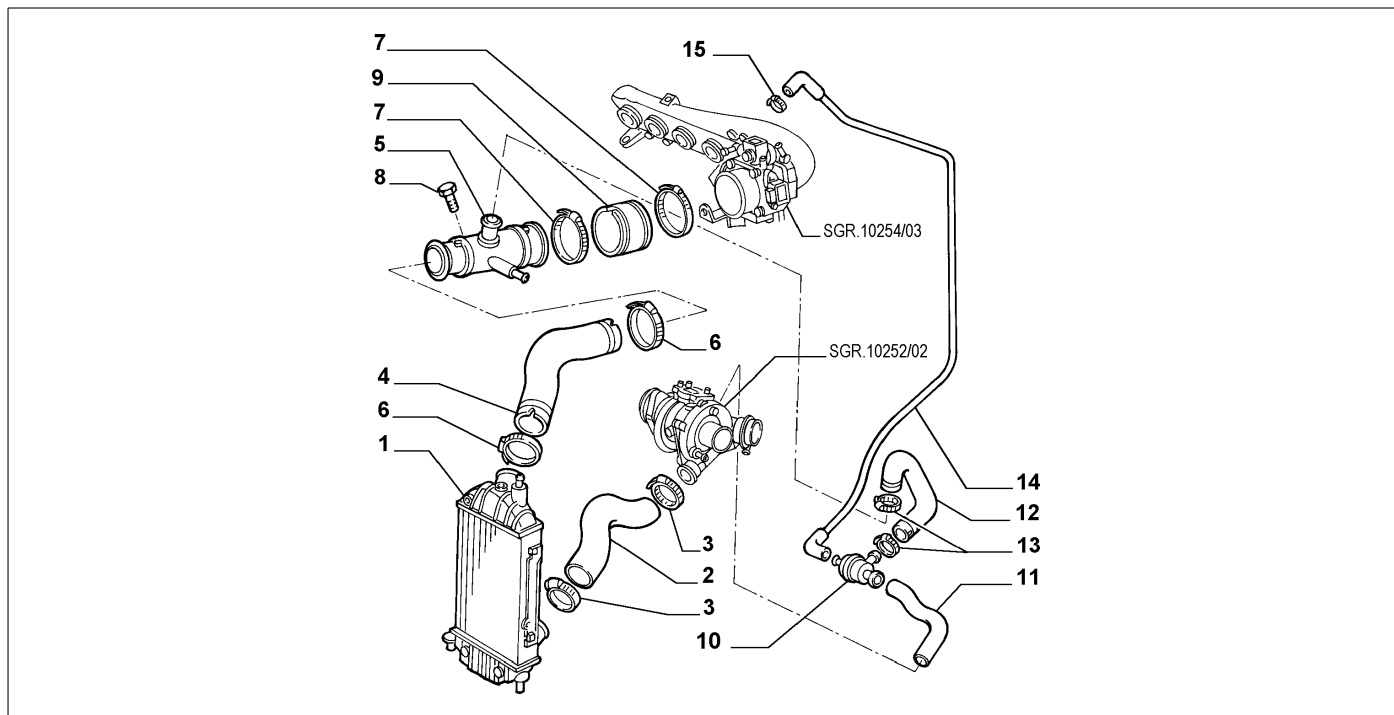

Legende	
M3	M:2000 IE. TB 16V
3203	KAPPA M.Y. '98 [TEL 1002101]

10247/00 - ENTLUEFTER

Katalog	SV - KAPPA COUPE' (1997-2001)	
Gruppe	[102] EINSPRITZANLAGE / [10247] ENTLUEFTER	
Var.	04	M3
Insp.	00	C3203

	Teilenr.	Zus.Beschr.	Gültigkeit	Änder.	Anz.	Anmerkungen	Farbe	AT-Teilenr.
1	7799413	STUETZE			01			
2	82419636	ELASTISCHE BUECHSE			02			
3	11583821	SCHRAUBE			01			
4	12644404	SCHEIBE			02			
5	15624411	NIETE			01			
6	12601274	SICHERUNGSRING			06			
7	15896215	MUTTER			02			
8	10902024	SCHRAUBE			04			
9	46405914	GUMMISTUECK			01			
10	12643704	SCHEIBE			04			

Legende	
M3	M:2000 IE. TB 16V
3203	KAPPA M.Y. '98 [TEL 1002101]

10247/01 - ENTLUEFTER

Katalog	SV - KAPPA COUPE' (1997-2001)	
Gruppe	[102] EINSPRITZANLAGE / [10247] ENTLUEFTER	
Var.	01	M4
Insp.	00	D3203

Teilenr.	Zus.Beschr.	Gültigkeit	Änder.	Anz.	Anmerkungen	Farbe	AT-Teilenr.
1	7799414 WAERMETAUSCHER			01			
2	60661938 MUFFE			01			
3	71714117 SCHELLE			02			
4	46533933 MUFFE			01			
5	46546531 LEITUNGEN STARR			01			
6	71714118 SCHELLE			02			
7	71714119 SCHELLE			02			
8	10704324 SCHRAUBE			02			
9	46479026 MUFFE			01			
10	60622066 VENTIL			01			
11	7785158 SCHLAUCH FLEXIBEL			01			
12	46545480 MUFFE			01			
13	71714115 SCHELLE			03			
14	46545479 SCHLAUCH FLEXIBEL			01			
15	13432570 SCHELLE			01			