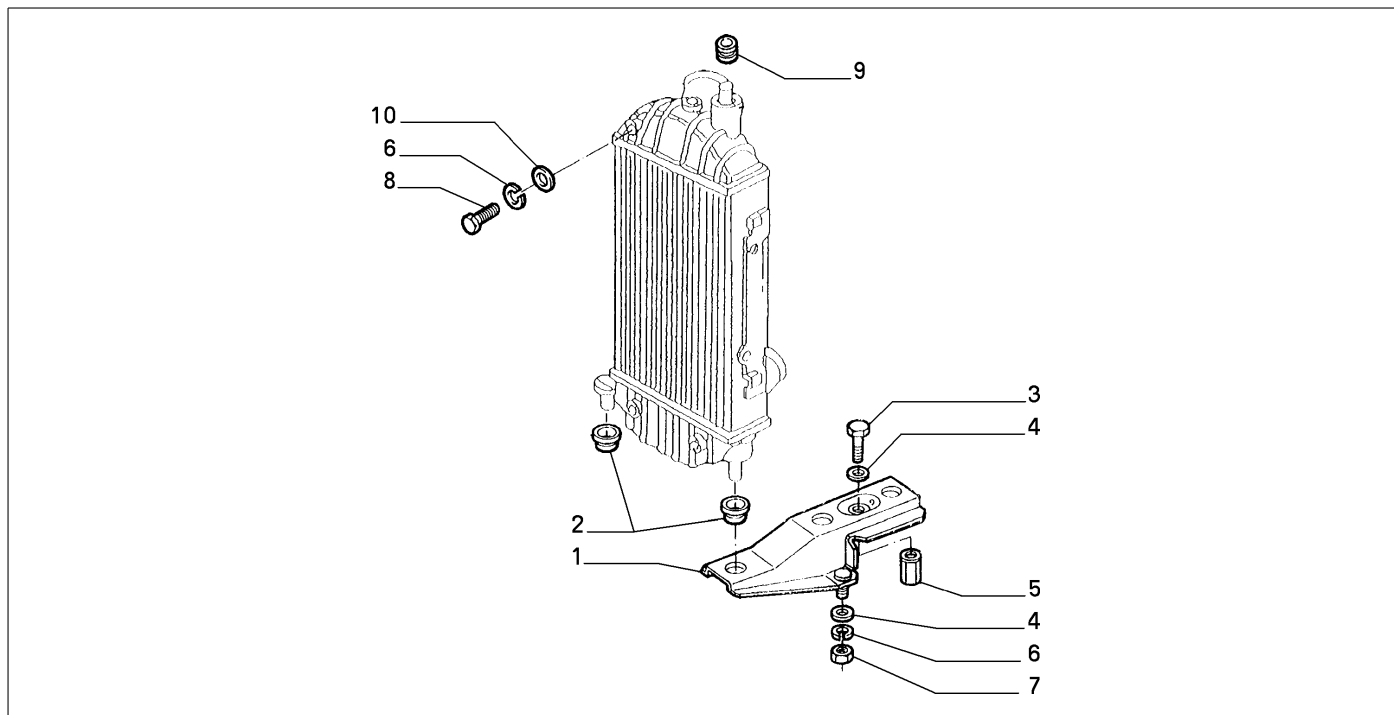

10247/01 - ENTLUEFTER

Katalog	SV - KAPPA COUPE' (1997-2001)	
Gruppe	[102] EINSPRITZANLAGE / [10247] ENTLUEFTER	
Var.	03	M4
Insp.	00	D3203

Teilenr.	Zus.Beschr.	Gültigkeit	Änder.	Anz.	Anmerkungen	Farbe	AT-Teilenr.
1	7799413 STUETZE			01			
2	82419636 ELASTISCHE BUECHSE			02			
3	11583821 SCHRAUBE			01			
4	12644404 SCHEIBE			02			
5	15624411 NIETE			01			
6	12601274 SICHERUNGSRING			06			
7	15896215 MUTTER			02			
8	10902024 SCHRAUBE			04			
9	46405914 GUMMISTUECK			01			
10	12643704 SCHEIBE			04			

Legende	
M4	M:2000 IE TB 20V
3203	KAPPA M.Y. '98 [TEL 1002101]