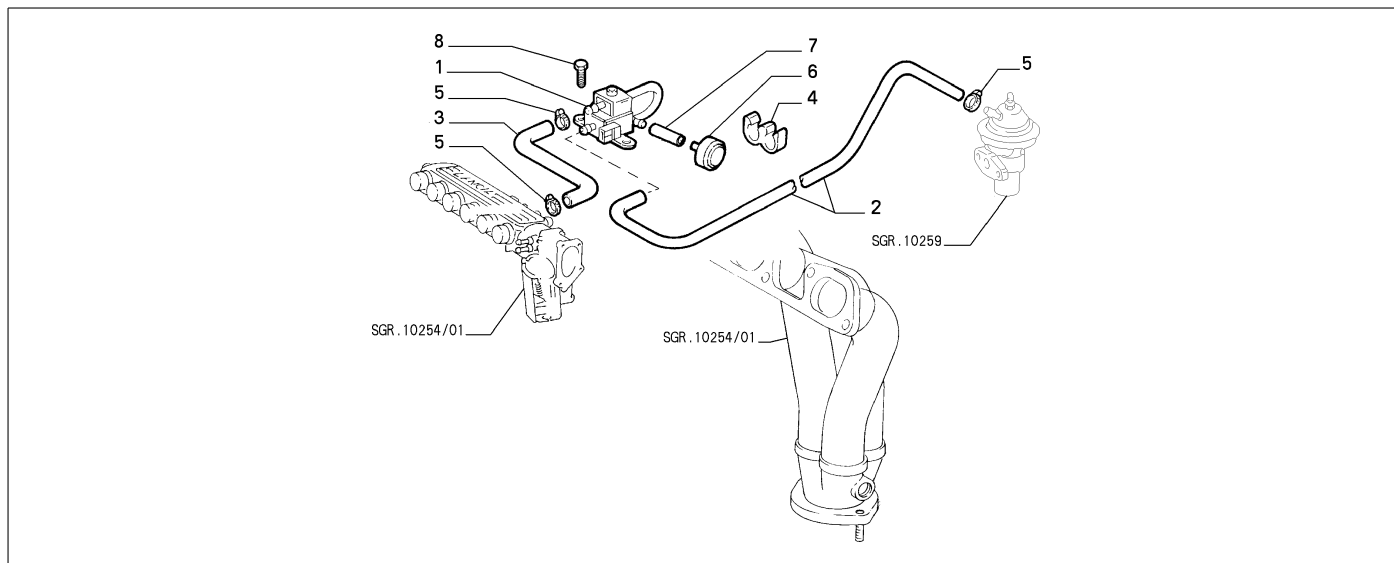

**10260/00 - ABGAS-REINIGUNGSANLAGE**

<b>Katalog</b>	SV - KAPPA COUPE' (1997-2001)	
<b>Gruppe</b>	[102] EINSPRITZANLAGE / [10260] ABGAS-REINIGUNGSANLAGE	
<b>Var.</b>	01	M2
<b>Insp.</b>	00	C3145

	Teilenr.	Zus.Beschr.	Gültigkeit	Änder.	Anz.	Anmerkungen	Farbe	AT-Teilenr.
1	60586237	VENTIL			01			
2	46420272	SCHLAUCH FLEXIBEL			01			
3	7631520	SCHLAUCH FLEXIBEL			01			
4	4428276	KLEMMSTUECK			01			
5	13000090	SCHELLE			04			
6	60592778	FILTER			01			
7	60604797	SCHLAUCH FLEXIBEL			01			
8	11583524	SCHRAUBE			02			

Legende	
M2	M:3000 V6 24V C.AUTOM.
3145	NEUER MOTOR STEP A [VET 7002899]