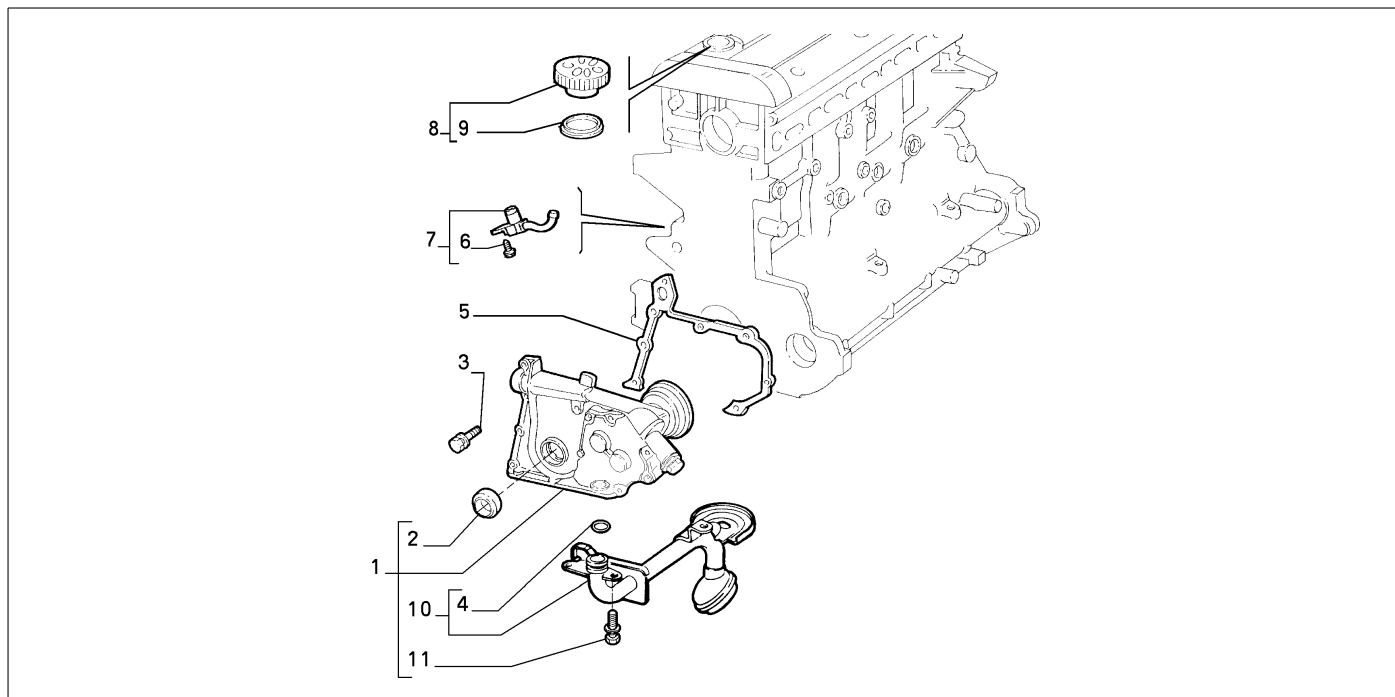

10301/03 - SCHMIERUNG

Katalog	SV - KAPPA COUPE' (1997-2001)	
Gruppe	[103] SCHMIERUNG / [10301] SCHMIERUNG	
Var.	01	M4
Insp.	00	

	Teilenr.	Zus.Beschr.	Gültigkeit	Änder.	Anz.	Anmerkungen	Farbe	AT-Teilenr.
1	46433582	OELPUMPE COMPL			01			
2	7628850	DICHTUNG 31X41X7			01			
3	55189536	SCHRAUBE MITSCHIEBE L=22			04			
3	46459437	SCHRAUBE MITSCHIEBE L=45			03			
3	46459435	SCHRAUBE MITSCHIEBE L=35			01			
3	11612524	SCHRAUBE MITSCHIEBE L=18			01			
4	14457681	DICHTUNG			01			
5	7774233	DICHTUNG			01			
6	7761149	SCHRAUBE			05			
7	7744411	DUESE			05			
8	55187763	SCHRAUBDECKEL			01			
9	7689903	DICHTUNG			01			
10	7758958	SAUGKORB			01			
11	11612524	SCHRAUBE MITSCHIEBE L=18			02			

Legende	
M4	M:2000 IE TB 20V