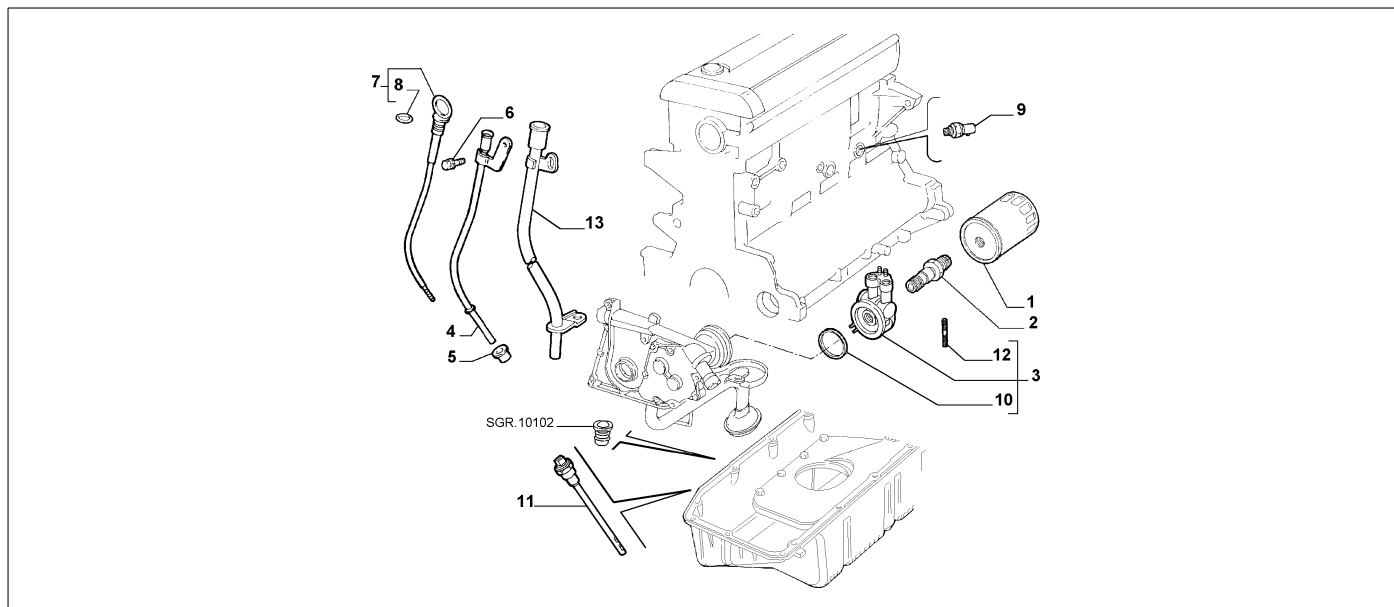

10301/03 - SCHMIERUNG

Katalog	SV - KAPPA COUPE' (1997-2001)	
Gruppe	[103] SCHMIERUNG / [10301] SCHMIERUNG	
Var.	02	M4
Insp.	00	

	Teilenr.	Zus.Beschr.	Gültigkeit	Änder.	Anz.	Anmerkungen	Farbe	AT-Teilenr.
1	71736159	OELFILTER			01			
1	71771758	OELFILTER KLASSIK LINE			01			
2	7766781	STUTZEN			01			
3	46479869	THERMOSTAT.VENTIL			01			
4	46545572	ROHR COMPL		C3516	01			
5	46413484	DICHTUNG		C4673	01			
6	16296924	SCHRAUBE M6X14		C6528	02			
6	16296921	SCHRAUBE M6X14		D6528	02			
7	7777215	MESSTAB			01			
8	60676543	DICHTUNG			02			
9	55202374	SCHALTER			01			
10	7792372	DICHTUNG 63,09X3,53			01			
11	7742098	SENDER D72X3			01			
12	13540921	STIFTSCHRAUBE			02			
13	46551515	ROHR		D3516	01			

Legende

M4	M:2000 IE TB 20V
3516	NEUES ROHR FUER OELMESSSTAB [MOT 1276613]
4673	DICHTUNG FUER MESSTAB AN OELWANNE EINGESETZT [DAT 15/10/2000]
6528	ADAPTATION TO STANDARD 2000/53/CE [DAT 15/05/2003]