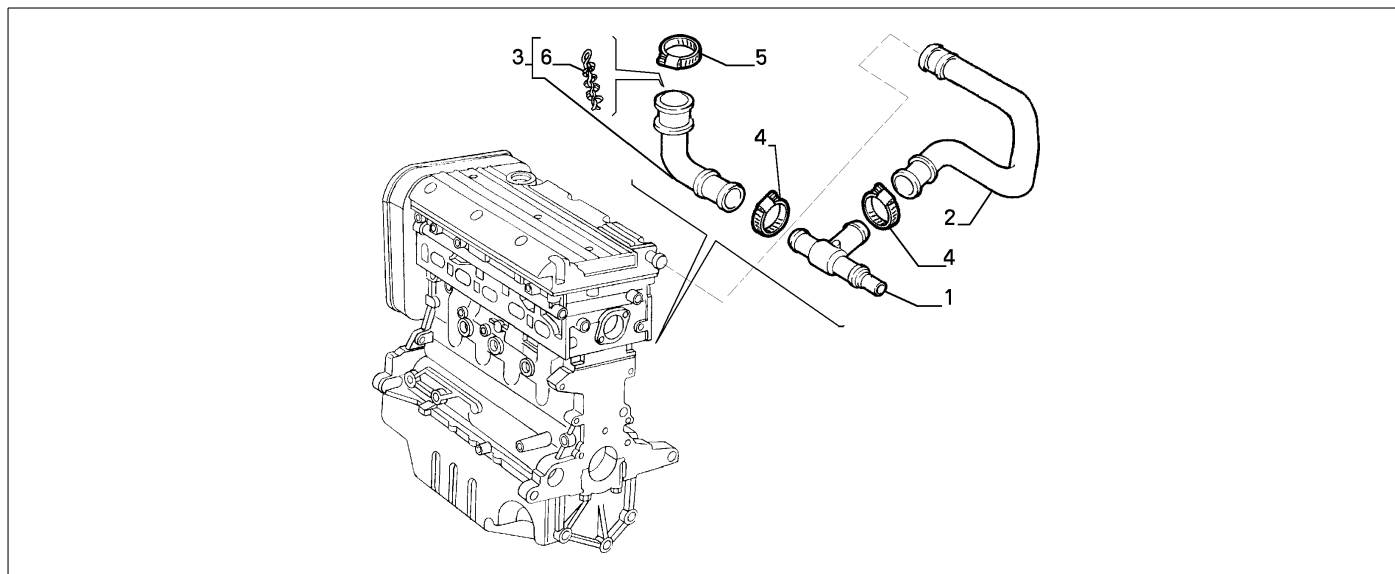

10301/00 - SCHMIERUNG

Katalog	SV - KAPPA COUPE' (1997-2001)	
Gruppe	[103] SCHMIERUNG / [10301] SCHMIERUNG	
Var.	03	M1,M5
Insp.	00	

	Teilenr.	Zus.Beschr.	Gültigkeit	Änder.	Anz.	Anmerkungen	Farbe	AT-Teilenr.
1	46431860	STUTZEN			01			
2	7785775	SCHLAUCH FLEXIBEL			01			
3	46416713	SCHLAUCH FLEXIBEL			01			
4	13128170	SCHELLE DIAM 25			01			
5	13126370	SCHELLE DIAM 22,5			01			
6	55217639	FEUERLOESCHER			01			

Legende	
M1	M:2400 I.E.(838A2.000)
M5	M:2400 IE.(838B2.000)