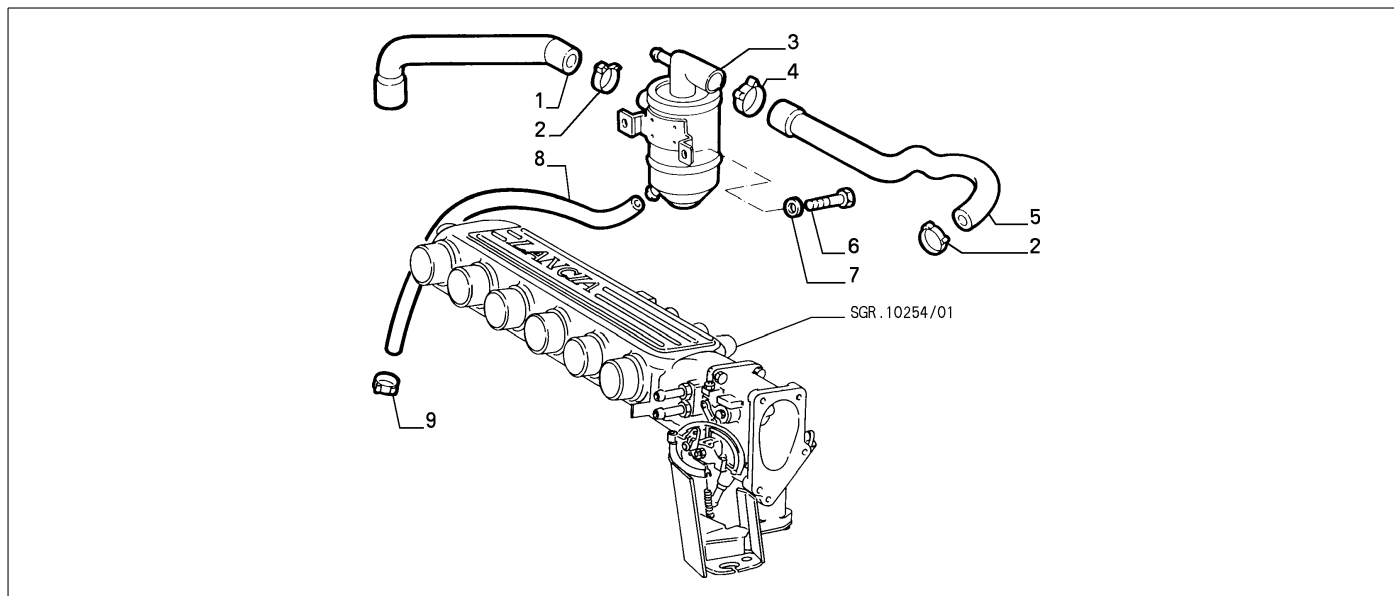

10301/01 - SCHMIERUNG

Katalog	SV - KAPPA COUPE' (1997-2001)	
Gruppe	[103] SCHMIERUNG / [10301] SCHMIERUNG	
Var.	04	M2
Insp.	00	

Teilenr.	Zus.Beschr.	Gültigkeit	Änder.	Anz.	Anmerkungen	Farbe	AT-Teilenr.
1	60810567	SCHLAUCH FLEXIBEL	C3145	01			
1	60815360	SCHLAUCH FLEXIBEL	D3145	01			
2	13126770	SCHELLE	C3145	02			
2	13126070	SCHELLE	D3145	02			
3	60810569	ABSCHIEDER COMPL	C3145	01			
3	60658911	ABSCHIEDER	D3145	01			
4	60808164	SCHELLE	C3145	01			
4	60809424	SCHELLE	D3145	01			
5	60609975	SCHLAUCH FLEXIBEL		01			
6	14305124	SCHRAUBE M6X12		02			
7	11181874	SICHERUNGSRING		02			
8	60596278	SCHLAUCH FLEXIBEL		01			
9	13125770	SCHELLE		02			

Legende	
M2	M:3000 V6 24V C.AUTOM.
3145	NEUER MOTOR STEP A [VET 7002899]