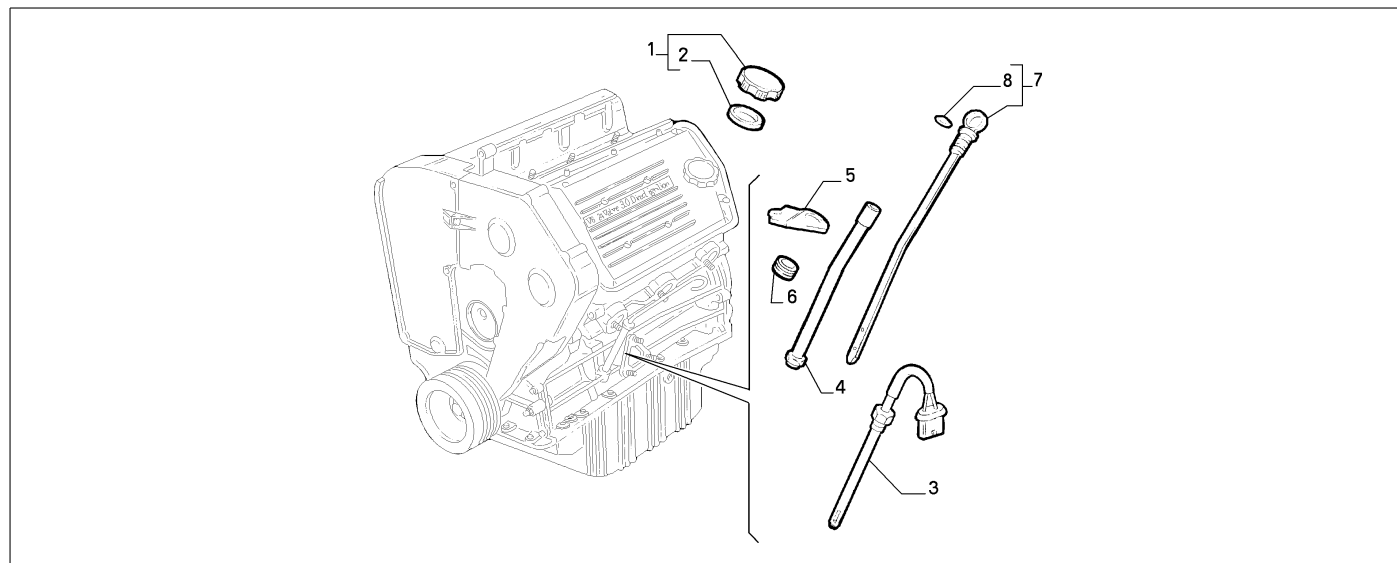

Legende

M1	M:2400 I.E.(838A2.000)
M5	M:2400 IE.(838B2.000)
6528	ADAPTATION TO STANDARD 2000/53/CE [DAT 15/05/2003]

10301/00 - SCHMIERUNG

Katalog	SV - KAPPA COUPE' (1997-2001)	
Gruppe	[103] SCHMIERUNG / [10301] SCHMIERUNG	
Var.	03	M1,M5
Insp.	00	

	Teilenr.	Zus.Beschr.	Gültigkeit	Änder.	Anz.	Anmerkungen	Farbe	AT-Teilenr.
1	46431860	STUTZEN			01			
2	7785775	SCHLAUCH FLEXIBEL			01			
3	46416713	SCHLAUCH FLEXIBEL			01			
4	13128170	SCHELLE DIAM 25			01			
5	13126370	SCHELLE DIAM 22,5			01			
6	55217639	FEUERLOESCHER			01			

Legende	
M1	M:2400 I.E.(838A2.000)
M5	M:2400 IE.(838B2.000)

10301/01 - SCHMIERUNG

Katalog	SV - KAPPA COUPE' (1997-2001)	
Gruppe	[103] SCHMIERUNG / [10301] SCHMIERUNG	
Var.	01	M2
Insp.	00	

Teilenr.	Zus.Beschr.	Gültigkeit	Änder.	Anz.	Anmerkungen	Farbe	AT-Teilenr.
1	71753242 SCHRAUBDECKEL			01			
2	60609157 DICHTUNG			01			
3	60621812 SENDER			01			
4	60629279 LEITUNGEN STARR COMPL			01			
5	60626522 WINKEL			01			
6	10461787 RING			01			
7	60623011 MESSTAB COMPL.			01			
8	14452780 DICHTUNG			02			