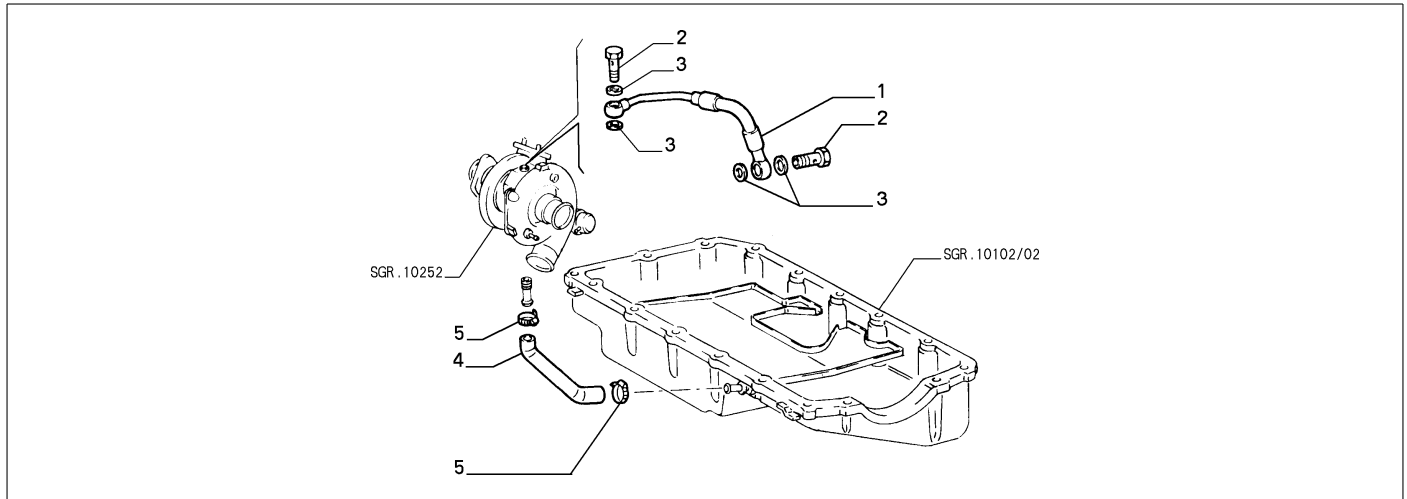

10301/03 - SCHMIERUNG

Katalog	SV - KAPPA COUPE' (1997-2001)	
Gruppe	[103] SCHMIERUNG / [10301] SCHMIERUNG	
Var.	03	M4
Insp.	00	

Teilenr.	Zus.Beschr.	Gültigkeit	Änder.	Anz.	Anmerkungen	Farbe	AT-Teilenr.
1	46419635 SCHLAUCH FLEXIBEL			01			
2	10181711 HOHLSCHRAUBE			02			
3	10296160 DICHTUNG			04			
4	46435272 MUFFE			01			
5	13126770 SCHELLE			02			

Legende	
M4	M:2000 IE TB 20V