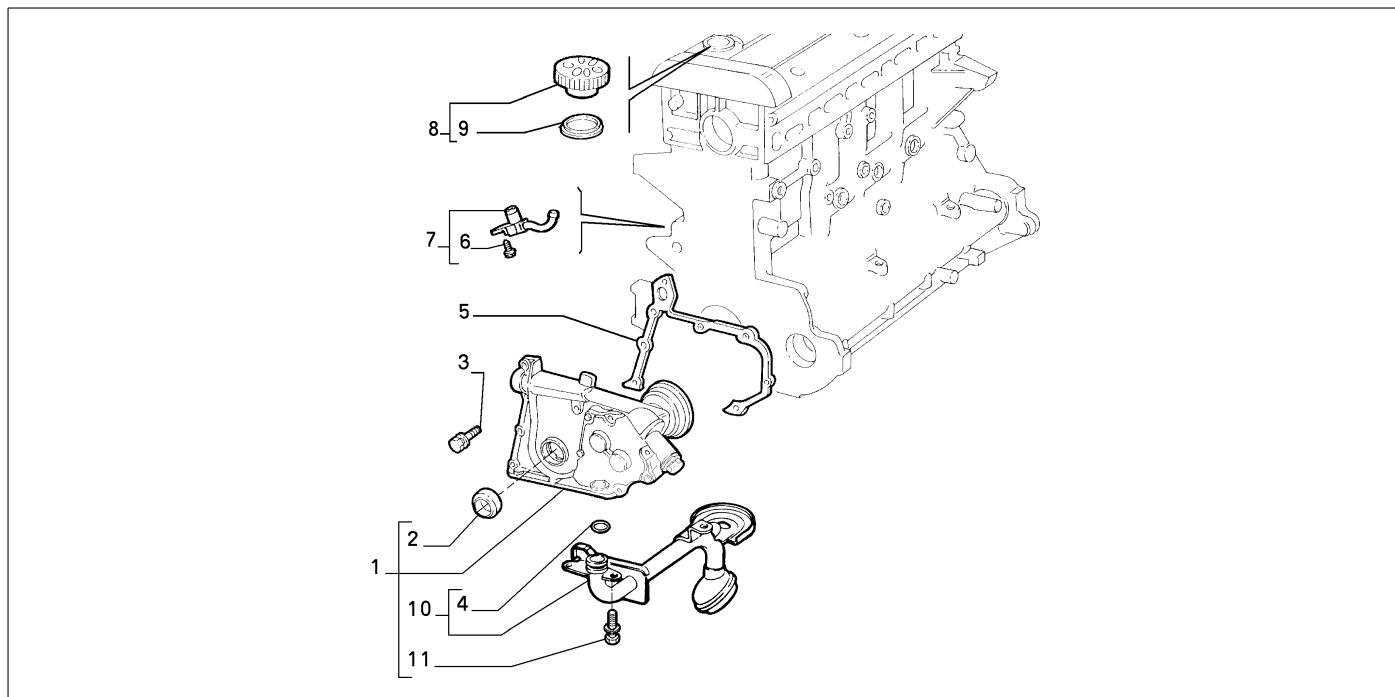

10301/00 - SCHMIERUNG

Katalog	SV - KAPPA COUPE' (1997-2001)	
Gruppe	[103] SCHMIERUNG / [10301] SCHMIERUNG	
Var.	01	M1,M5
Insp.	00	

	Teilenr.	Zus.Beschr.	Gültigkeit	Änder.	Anz.	Anmerkungen	Farbe	AT-Teilenr.
	1	46433582	OELPUMPE COMPL		01			
	2	7628850	DICHTUNG 31X41X7		01			
	3	55189536	SCHRAUBE MITSCHIEBE L=24		04			
	3	46459437	SCHRAUBE MITSCHIEBE L=45		03			
	3	46459435	SCHRAUBE MITSCHIEBE L=35		01			
	3	11612524	SCHRAUBE MITSCHIEBE L=18		01			
	4	14457681	DICHTUNG		01			
	5	7774233	DICHTUNG		01			
	6	7761149	SCHRAUBE		05			
	7	7744411	DUESE		05			
	8	55187763	SCHRAUBDECKEL		01			
	9	7689903	DICHTUNG		01			
	10	7758958	SAUGKORB		01			
	11	11612524	SCHRAUBE MITSCHIEBE		02			

Legende	
M1	M:2400 I.E.(838A2.000)
M5	M:2400 IE.(838B2.000)

10301/00 - SCHMIERUNG

Katalog	SV - KAPPA COUPE' (1997-2001)	
Gruppe	[103] SCHMIERUNG / [10301] SCHMIERUNG	
Var.	02	M1,M5
Insp.	00	

	Teilenr.	Zus.Beschr.	Gültigkeit	Änder.	Anz.	Anmerkungen	Farbe	AT-Teilenr.
1	71736159	OELFILTER			01			
1	71771758	OELFILTER KLASSIK LINE			01			
2	7787875	STUTZEN			01			
3	7787874	WAERMETAUSCHER			01			
4	7775427	ROHR COMPL	M1		01			
4	46523645	ROHR	M5		01			
5	60676544	DICHTUNG			01			
6	16296924	SCHRAUBE M6X14		C6528	02			
6	16296921	SCHRAUBE M6X14		D6528	02			
7	7777215	MESSTAB			01			
8	60676543	DICHTUNG			02			
9	7742098	SENDER			01			
10	55202374	SCHALTER			01			
11	5896101	DICHTUNG D72X3			01			