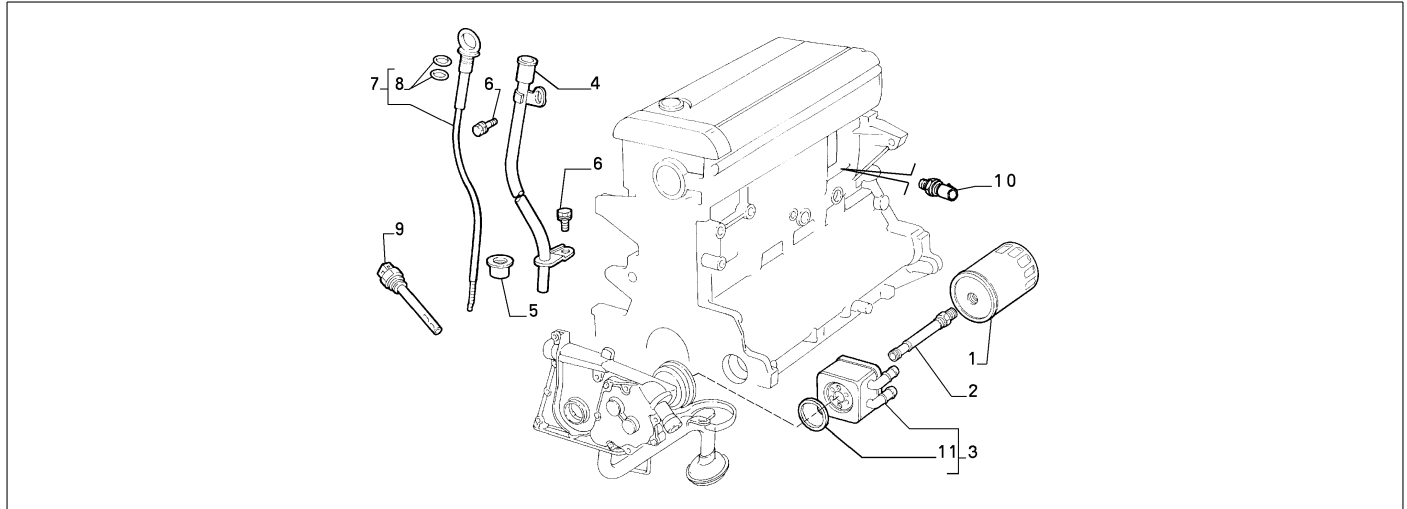

10301/00 - SCHMIERUNG

Katalog	SV - KAPPA COUPE' (1997-2001)	
Gruppe	[103] SCHMIERUNG / [10301] SCHMIERUNG	
Var.	01	M1,M5
Insp.	00	

	Teilenr.	Zus.Beschr.	Gültigkeit	Änder.	Anz.	Anmerkungen	Farbe	AT-Teilenr.
	1	46433582	OELPUMPE COMPL		01			
	2	7628850	DICHTUNG 31X41X7		01			
	3	55189536	SCHRAUBE MITSCHIEBE L=24		04			
	3	46459437	SCHRAUBE MITSCHIEBE L=45		03			
	3	46459435	SCHRAUBE MITSCHIEBE L=35		01			
	3	11612524	SCHRAUBE MITSCHIEBE L=18		01			
	4	14457681	DICHTUNG		01			
	5	7774233	DICHTUNG		01			
	6	7761149	SCHRAUBE		05			
	7	7744411	DUESE		05			
	8	55187763	SCHRAUBDECKEL		01			
	9	7689903	DICHTUNG		01			
	10	7758958	SAUGKORB		01			
	11	11612524	SCHRAUBE MITSCHIEBE		02			

Legende	
M1	M:2400 I.E.(838A2.000)
M5	M:2400 IE.(838B2.000)

10301/00 - SCHMIERUNG

Katalog	SV - KAPPA COUPE' (1997-2001)	
Gruppe	[103] SCHMIERUNG / [10301] SCHMIERUNG	
Var.	02	M1,M5
Insp.	00	

	Teilenr.	Zus.Beschr.	Gültigkeit	Änder.	Anz.	Anmerkungen	Farbe	AT-Teilenr.
1	71736159	OELFILTER			01			
1	71771758	OELFILTER KLASSIK LINE			01			
2	7787875	STUTZEN			01			
3	7787874	WAERMETAUSCHER			01			
4	7775427	ROHR COMPL	M1		01			
4	46523645	ROHR	M5		01			
5	60676544	DICHTUNG			01			
6	16296924	SCHRAUBE M6X14		C6528	02			
6	16296921	SCHRAUBE M6X14		D6528	02			
7	7777215	MESSTAB			01			
8	60676543	DICHTUNG			02			
9	7742098	SENDER			01			
10	55202374	SCHALTER			01			
11	5896101	DICHTUNG D72X3			01			

Legende	
M1	M:2400 I.E.(838A2.000)
M5	M:2400 IE.(838B2.000)

10301/01 - SCHMIERUNG

Katalog	SV - KAPPA COUPE' (1997-2001)	
Gruppe	[103] SCHMIERUNG / [10301] SCHMIERUNG	
Var.	01	M2
Insp.	00	

Teilenr.	Zus.Beschr.	Gültigkeit	Änder.	Anz.	Anmerkungen	Farbe	AT-Teilenr.
1	71753242 SCHRAUBDECKEL			01			
2	60609157 DICHTUNG			01			
3	60621812 SENDER			01			
4	60629279 LEITUNGEN STARR COMPL			01			
5	60626522 WINKEL			01			
6	10461787 RING			01			
7	60623011 MESSTAB COMPL.			01			
8	14452780 DICHTUNG			02			