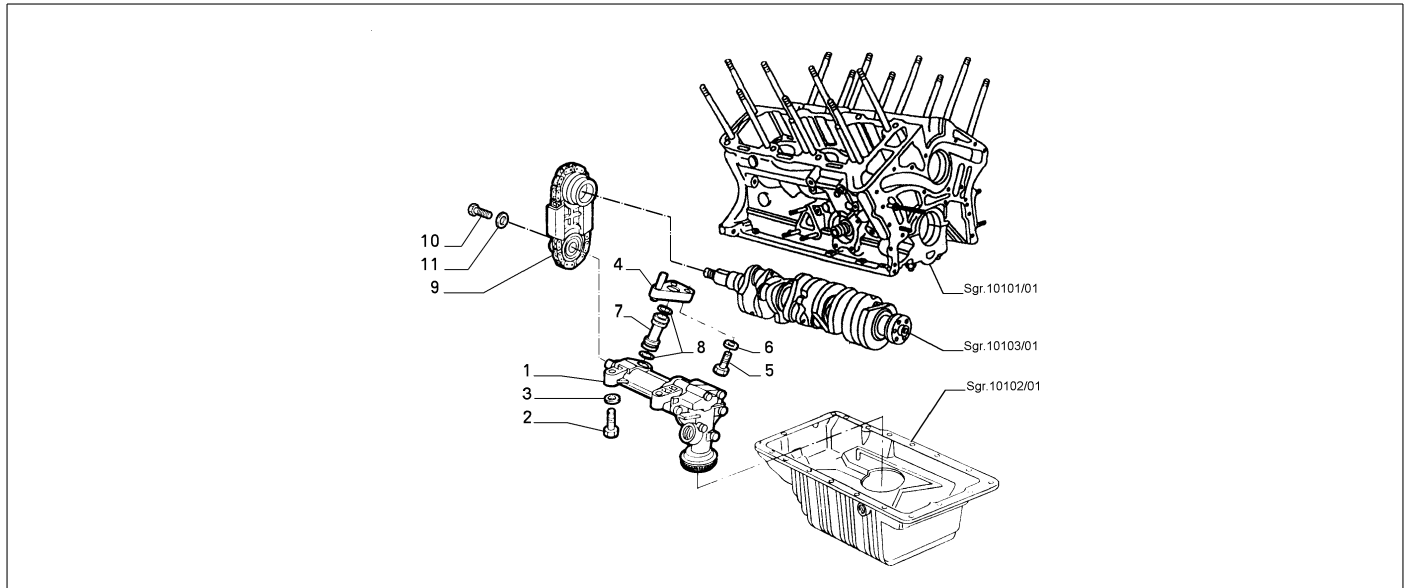

10301/01 - SCHMIERUNG

Katalog	SV - KAPPA COUPE' (1997-2001)	
Gruppe	[103] SCHMIERUNG / [10301] SCHMIERUNG	
Var.	02	M2
Insp.	00	

Teilenr.	Zus.Beschr.	Gültigkeit	Änder.	Anz.	Anmerkungen	Farbe	AT-Teilenr.
1	60603510	OELPUMPE COMPL		01			
2	11288024	SCHRAUBE M10X60		02			
3	12601470	SICHERUNGSRING		02			
4	60603456	FLANSCH COMPL		01			
5	16043824	SCHRAUBE M8X30		02			
6	12601379	SICHERUNGSRING		02			
7	60603457	STUTZEN COMPL		01			
8	14457482	DICHTUNG 2,62X18,72		02			
9	60603467	TRIEB COMPL		01			
10	15970724	SCHRAUBE M10X25		01			
11	11190674	SCHEIBE		01			

Legende	
M2	M:3000 V6 24V C.AUTOM.