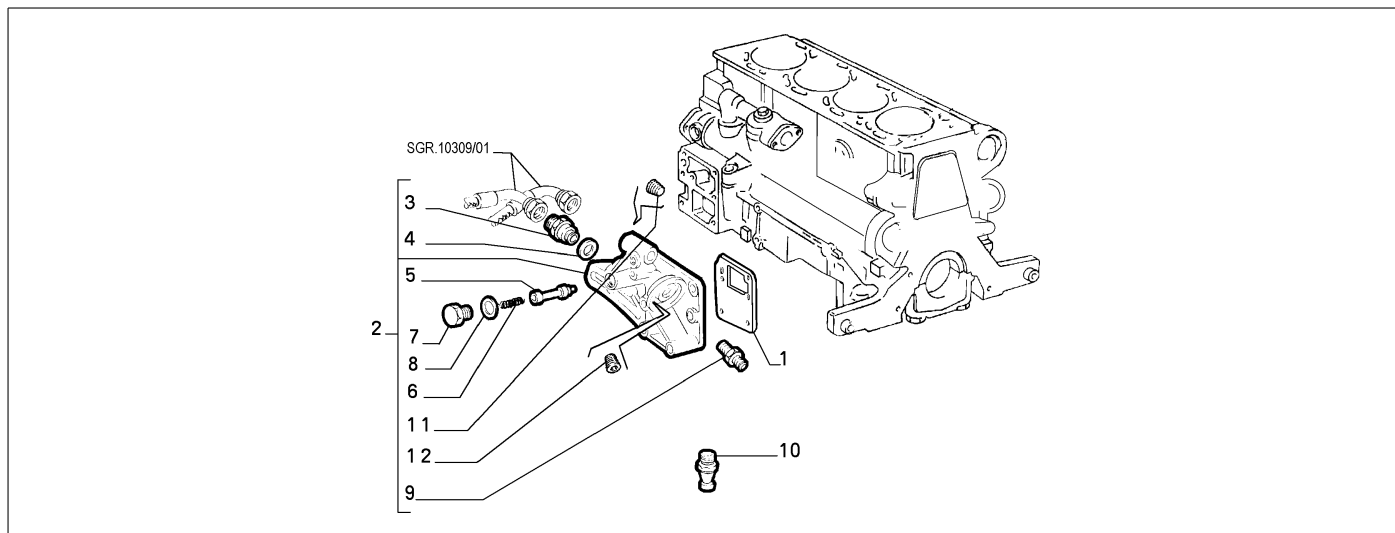

10301/02 - SCHMIERUNG

Katalog	SV - KAPPA COUPE' (1997-2001)	
Gruppe	[103] SCHMIERUNG / [10301] SCHMIERUNG	
Var.	02	M3
Insp.	00	

Teilenr.	Zus.Beschr.	Gültigkeit	Änder.	Anz.	Anmerkungen	Farbe	AT-Teilenr.
1	7625749 DICHTUNG			01			
2	7712910 LAGER COMPL			01			
3	7612834 STUTZEN			02			
4	10279560 DICHTUNG			01			
5	82401871 VENTIL			01			
6	82156112 FEDER			01			
7	82389690 ABDECKKAPPE			01			
8	10246160 DICHTUNG			01			
9	7604658 STUTZEN			01			
10	55202374 SCHALTER			01			
11	10269650 ABDECKKAPPE DIAM 16			01			
12	60809133 ABDECKKAPPE DIAM 18			01			

Legende

M3 | M:2000 IE. TB 16V