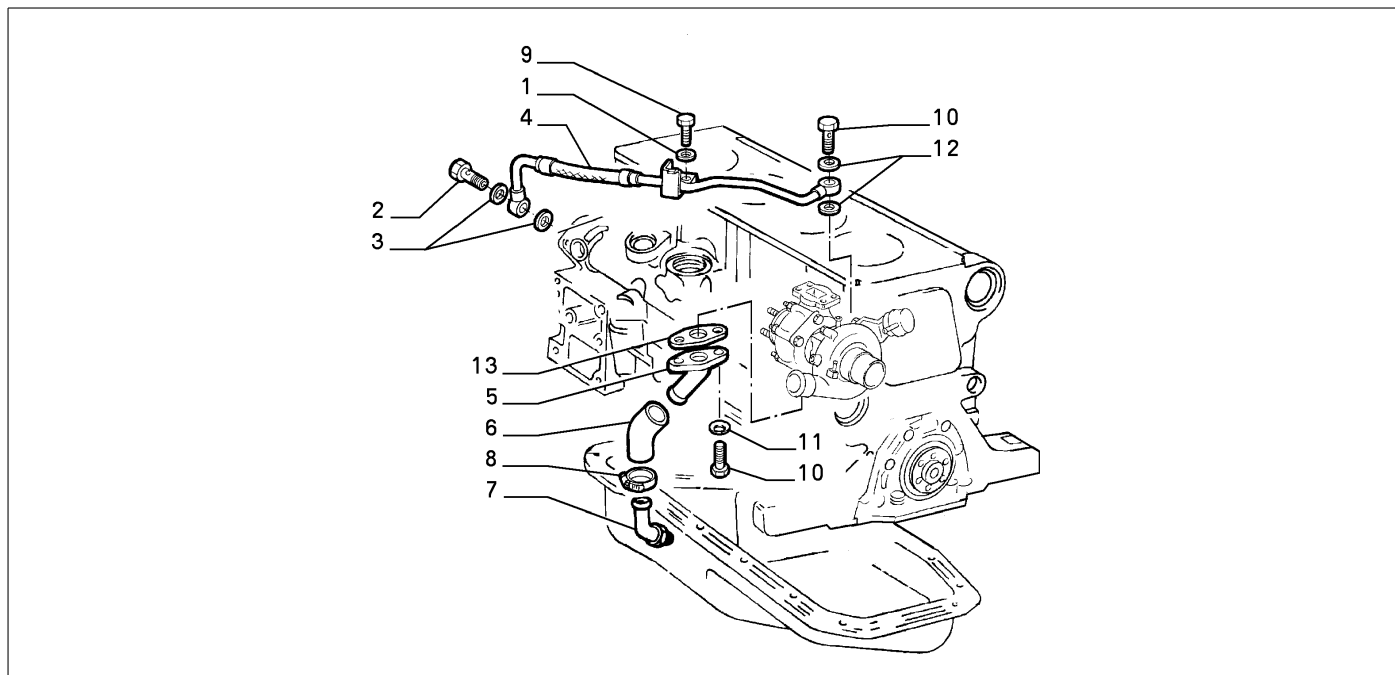

10301/02 - SCHMIERUNG

Katalog	SV - KAPPA COUPE' (1997-2001)	
Gruppe	[103] SCHMIERUNG / [10301] SCHMIERUNG	
Var.	05	M3
Insp.	00	

	Teilenr.	Zus.Beschr.	Gültigkeit	Änder.	Anz.	Anmerkungen	Farbe	AT-Teilenr.
1	11198574	SICHERUNGSRING			01			
2	10184314	HOHLSCHRAUBE			01			
3	10282460	DICHTUNG			02			
4	46406728	LEITUNGEN STARR			01			
5	7787428	LEITUNGEN STARR			01			
6	7787976	SCHLAUCH FLEXIBEL			01			
7	7611847	STUTZEN			01			
8	13000590	SHELLE			02			
9	15970524	SCHRAUBE			01			
10	10181717	HOHLSCHRAUBE			02			
11	11193874	SICHERUNGSRING			02			
12	10296160	DICHTUNG			02			
13	7787977	DICHTUNG			01			

Legende	
M3	M:2000 IE. TB 16V