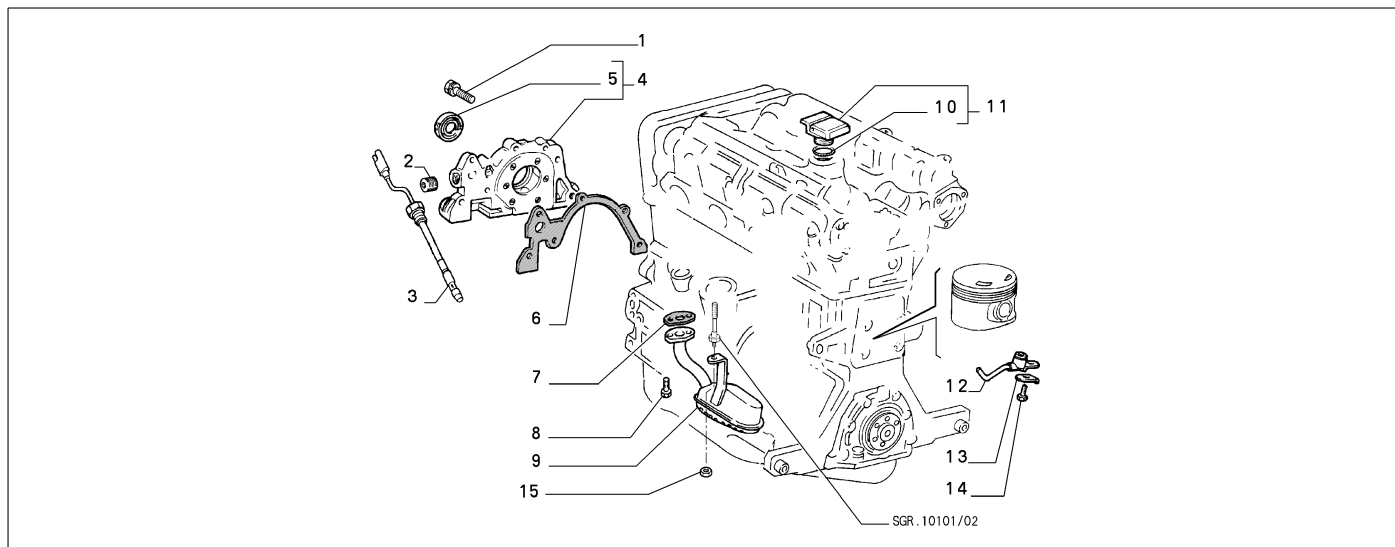

10301/02 - SCHMIERUNG

Katalog	SV - KAPPA COUPE' (1997-2001)	
Gruppe	[103] SCHMIERUNG / [10301] SCHMIERUNG	
Var.	01	M3
Insp.	00	

	Teilenr.	Zus.Beschr.	Gültigkeit	Änder.	Anz.	Anmerkungen	Farbe	AT-Teilenr.
1	11612624	SCHRAUBE MITSCHIEBE L=20			01			
1	46459437	SCHRAUBE MITSCHIEBE L=25			03			
1	46459437	SCHRAUBE MITSCHIEBE L=45			02			
2	10269701	ABDECKKAPPE M18X1,5			01			
3	7714858	SENDER			01			
4	7717457	OELPUMPE			01			
5	40004260	DICHTUNG			01			
6	46412804	DICHTUNG			01			
7	7748505	DICHTUNG			01			
8	11612424	SCHRAUBE MITSCHIEBE			02			
9	46417007	SAUGKORB			01			
10	14463381	DICHTUNG			01			
11	7687207	SCHRAUBDECKEL			01			
12	7580672	DUESE			04			
13	7554805	PLAETTCHEN			04			
14	10902024	SCHRAUBE			04			
15	14059321	MUTTER			01			

Legende	
M3	M:2000 IE. TB 16V