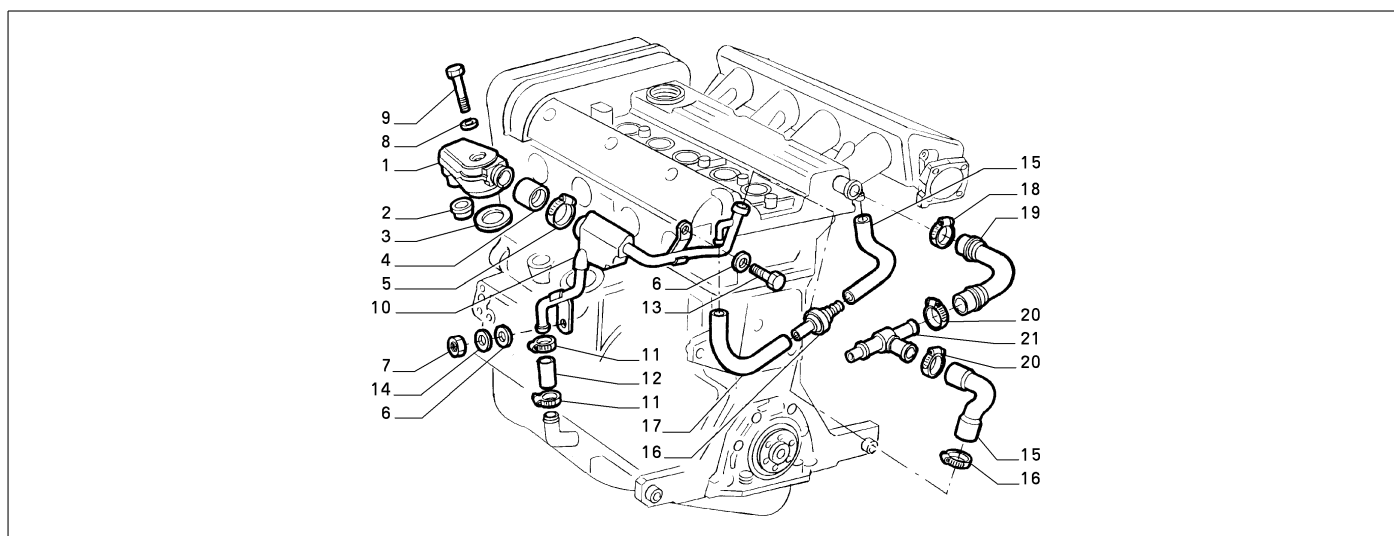

10301/02 - SCHMIERUNG

Katalog	SV - KAPPA COUPE' (1997-2001)	
Gruppe	[103] SCHMIERUNG / [10301] SCHMIERUNG	
Var.	04	M3
Insp.	00	

Teilenr.	Zus.Beschr.	Gültigkeit	Änder.	Anz.	Anmerkungen	Farbe	AT-Teilenr.
1	7724474	GEHAEUSE		01			
2	46402954	DICHTUNG		01			
3	7724489	DICHTUNG		01			
4	7724488	MUFFE		01			
5	13000690	SCHELLE		02			
6	11194074	SICHERUNGSRING	C6528	02			
6	55189555	SICHERUNGSRING	D6528	02			
7	15501021	MUTTER		01			
8	10297760	DICHTUNG		01			
9	11030924	SCHRAUBE		01			
10	46419270	ABSCHIEDER		01			
11	13000490	SCHELLE		01			
12	7683763	SCHLAUCH FLEXIBEL		01			
13	16043824	SCHRAUBE		01			
14	14496521	SCHEIBE		01			
15	46420421	SCHLAUCH FLEXIBEL		01			
16	7589477	VENTIL		01			
17	7705819	SCHLAUCH FLEXIBEL		01			
18	13126470	SCHELLE DIAM 26,5		02			
19	46418791	SCHLAUCH FLEXIBEL		02			
20	60809424	SCHELLE DIAM 22,5		02			
21	46431860	STUTZEN		01			

Legende	
M3	M:2000 IE. TB 16V
6528	ADAPTATION TO STANDARD 2000/53/CE [DAT 15/05/2003]