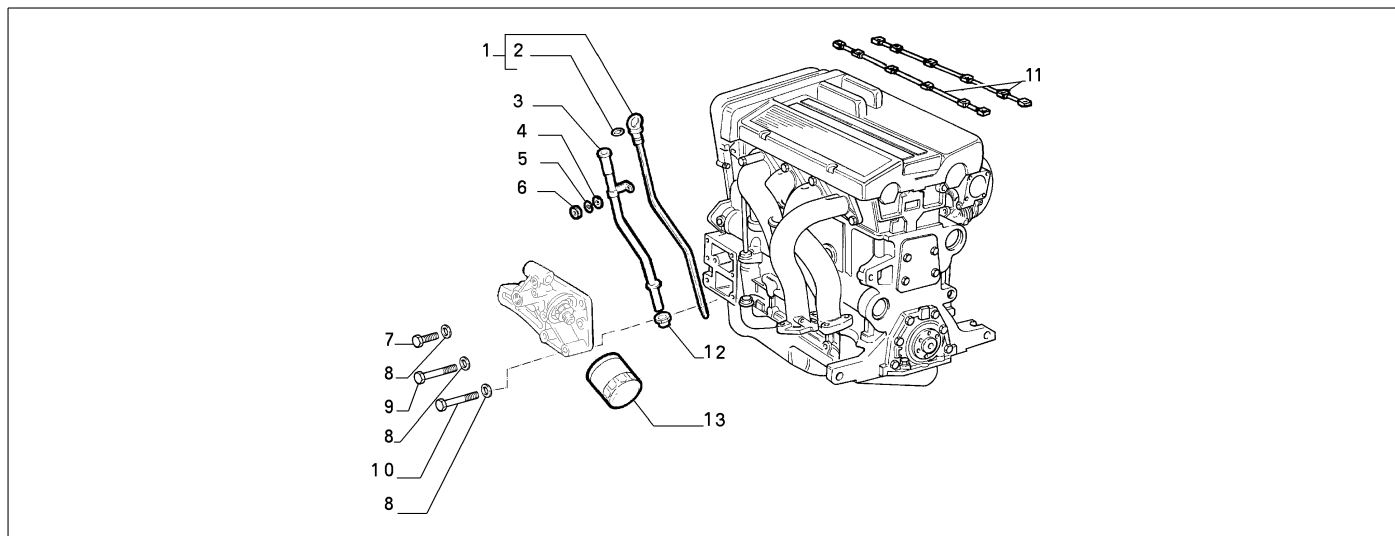

10301/02 - SCHMIERUNG

Katalog	SV - KAPPA COUPE' (1997-2001)	
Gruppe	[103] SCHMIERUNG / [10301] SCHMIERUNG	
Var.	03	M3
Insp.	00	

	Teilenr.	Zus.Beschr.	Gültigkeit	Änder.	Anz.	Anmerkungen	Farbe	AT-Teilenr.
1	7704070	MESSTAB			01			
2	14452780	DICHTUNG			02			
3	7744044	ROHR			01			
4	14496504	SCHEIBE			01			
5	11193874	SICHERUNGSRING			01			
6	16100811	MUTTER			01			
7	11306924	SCHRAUBE			02			
8	11198371	SICHERUNGSRING			06			
9	15972024	SCHRAUBE			01			
10	15971334	SCHRAUBE			03			
11	7575477	LEITUNGEN STARR			02			
12	7717889	DICHTUNG DIAM 14			01			
13	4434793	OELFILTER			01			

Legende	
M3	M:2000 IE. TB 16V