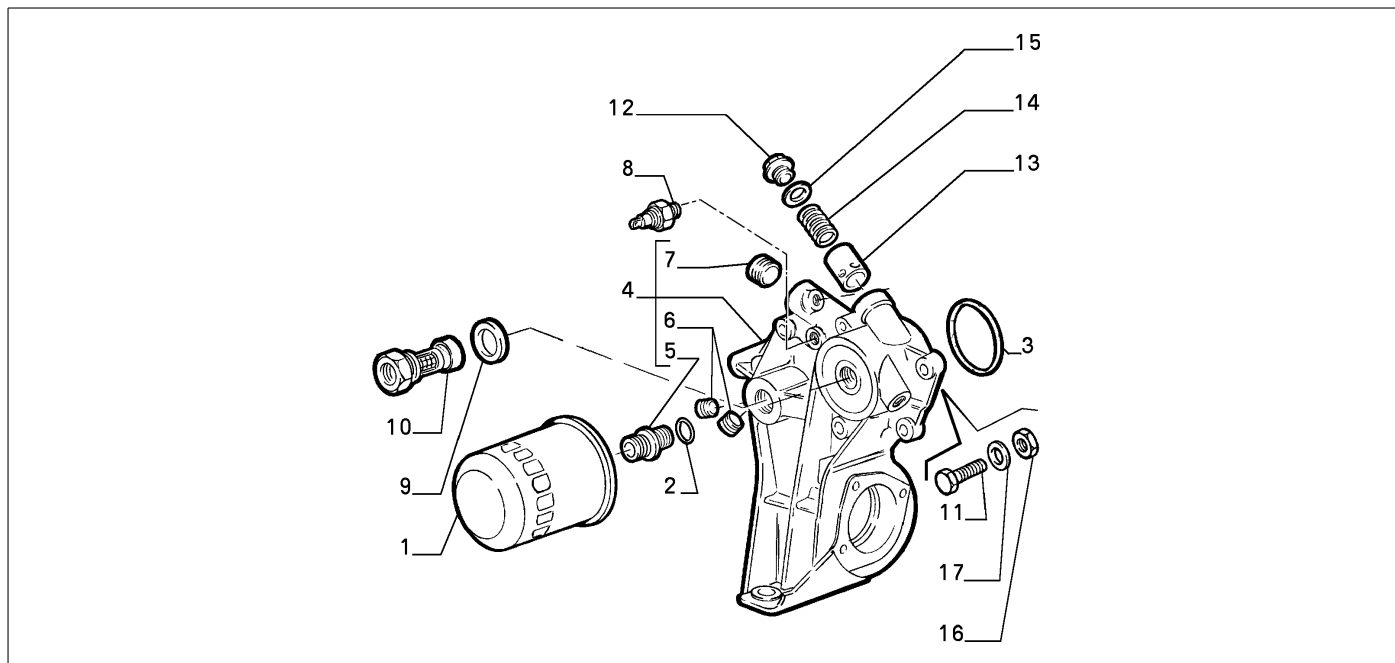

10301/01 - SCHMIERUNG

Katalog	SV - KAPPA COUPE' (1997-2001)	
Gruppe	[103] SCHMIERUNG / [10301] SCHMIERUNG	
Var.	03	M2
Insp.	00	

Teilenr.	Zus.Beschr.	Gültigkeit	Änder.	Anz.	Anmerkungen	Farbe	AT-Teilenr.
1	46805830 OELFILTER ALTERNATIVE			01			
1	46805830 OELFILTER			01			
2	14457280 GUMMIRING			01			
3	7792372 DICHTUNG 3,53X63,09			01			
4	60610081 LAGER			01			
5	60506369 STUTZEN			01			
6	46540614 ABDECKKAPPE M14X1,5			02			
7	10269650 ABDECKKAPPE M16X1,5			01			
8	60593845 SCHALTER			01			
9	10243960 DICHTUNG			01			
10	60507214 VENTIL			01			
11	16043934 SCHRAUBE M8X35			02			
11	16044634 SCHRAUBE M8X70			01			
11	16044421 SCHRAUBE M8X60			01			
12	60559575 ABDECKKAPPE			01			
13	60507220 VENTIL			01			
14	73503073 FEDER			01			
15	11270860 DICHTUNG			01			
16	16100811 MUTTER			02			
17	12601379 SICHERUNGSRING			06			

Legende	
M2	M:3000 V6 24V C.AUTOM.