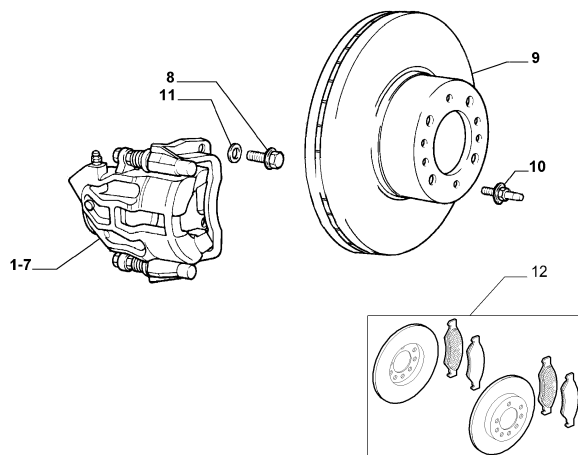

**33117/00 - VORDERRADBREMSEN**

<b>Katalog</b>	SV - KAPPA COUPE' (1997-2001)
<b>Gruppe</b>	[331] BREMSE / [33117] VORDERRADBREMSEN
<b>Var.</b>	01
<b>Insp.</b>	00

	Teilenr.	Zus.Beschr.	Gültigkeit	Änder.	Anz.	Anmerkungen	Farbe	AT-Teilenr.
1	718349000	BREMSZANGE VORNE SN	M1, M3, M5	C3528	01	NUR EINZELTEILE LIEFERBAR		
1	718350000	BREMSZANGE VORNE DS	M1, M3, M5	C3528	01	NUR EINZELTEILE LIEFERBAR		
2	60815550	BREMSZANGE VORNE SN	M1, M5	D3528	01	NUR EINZELTEILE LIEFERBAR		
2	60815551	BREMSZANGE VORNE DS	M1, M5	D3528	01	NUR EINZELTEILE LIEFERBAR		
3	718349000	BREMSZANGE VORNE SN	M2	C3203	01	NUR EINZELTEILE LIEFERBAR		
3	718350000	BREMSZANGE VORNE DS	M2	C3203	01	NUR EINZELTEILE LIEFERBAR		
4	735246067	BREMSZANGE VORNE SN	M2	D3203, C3712	01	NUR EINZELTEILE LIEFERBAR		
4	735246068	BREMSZANGE VORNE DS	M2	D3203, C3712	01	NUR EINZELTEILE LIEFERBAR		
5	735266837	BREMSZANGE VORNE SN	M2	D3712	01	NUR EINZELTEILE LIEFERBAR		
5	735266838	BREMSZANGE VORNE DS	M2	D3712	01	NUR EINZELTEILE LIEFERBAR		
6	735246067	BREMSZANGE VORNE SN	M4	C3712	01	NUR EINZELTEILE LIEFERBAR		
6	735246068	BREMSZANGE VORNE DS	M4	C3712	01	NUR EINZELTEILE LIEFERBAR		
7	735266837	BREMSZANGE VORNE SN	M4	D3712	01	NUR EINZELTEILE LIEFERBAR		
7	735266838	BREMSZANGE VORNE DS	M4	D3712	01	NUR EINZELTEILE LIEFERBAR		
8	82482992	SCHRAUBE			04			
9	71739635	BREMSSCHEIBE	M1, M3		02			
9	71772254	BREMSSCHEIBE KLASSIK LINE	M1, M3		02			
9	71739635	BREMSSCHEIBE ALTERNATIVE	M2	C3203	02			
9	71770944	BREMSSCHEIBE KLASSIK LINE	M2	C3203	02			
9	46449390	BREMSSCHEIBE	M2	C3203	02			
9	60814921	BREMSSCHEIBE	M2	D3203	02			
9	60629865	BREMSSCHEIBE	M4		02			
9	71740119	BREMSSCHEIBE ALTERNATIVE	M4		02			
9	71772245	BREMSSCHEIBE KLASSIK LINE	M4		02			
10	82480808	SCHRAUBE			02			
11	82482993	SICHERUNGSRING			04			
12	71751303	FEDERNSATZ BREMSE	M1, M2, M3	D3528	01			