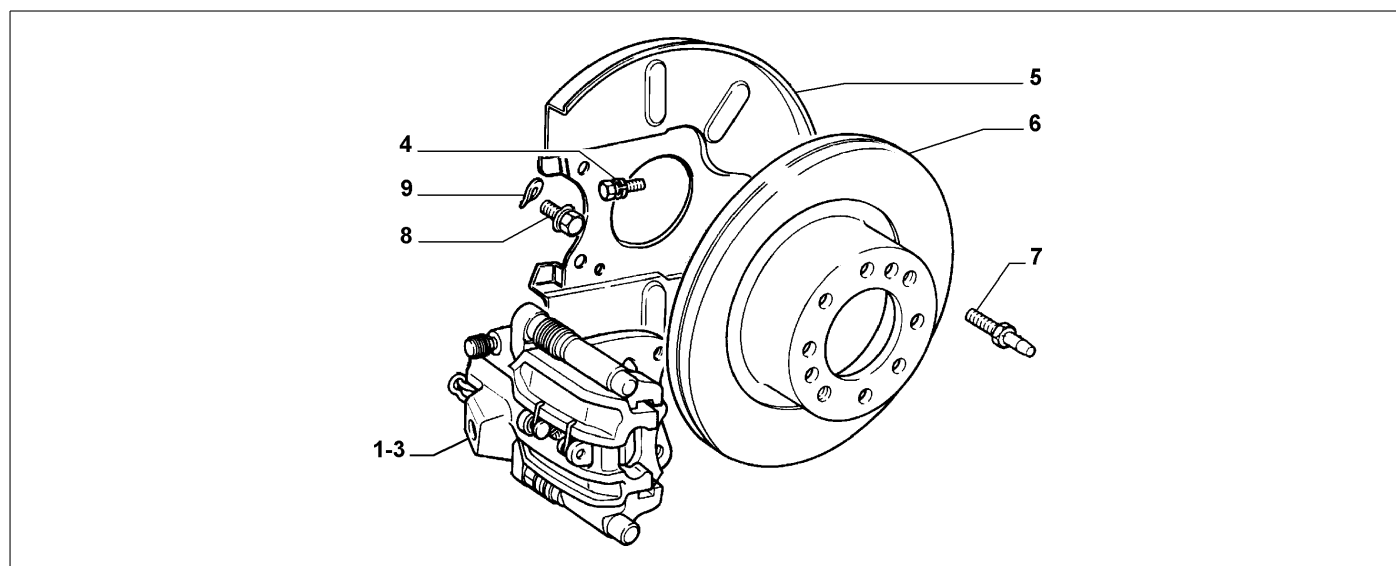

### 33125/00 - HINTERRADBREMSEN

<b>Katalog</b>	SV - KAPPA COUPE' (1997-2001)
<b>Gruppe</b>	[331] BREMSE / [33125] HINTERRADBREMSEN
<b>Var.</b>	01
<b>Insp.</b>	00

Teilenr.	Zus.Beschr.	Gültigkeit	Änder.	Anz.	Anmerkungen	Farbe	AT-Teilenr.
1	1773003	HINTERBREMSSATTEL SN	C2826	01	NUR EINZELTEILE LIEFERBAR		
1	1773004	HINTERBREMSSATTEL DS	C2826	01	NUR EINZELTEILE LIEFERBAR		
2	735243281	HINTERBREMSSATTEL SN	D2826, C2827	01	NUR EINZELTEILE LIEFERBAR		
2	735243282	HINTERBREMSSATTEL DS	D2826, C2827	01	NUR EINZELTEILE LIEFERBAR		
3	735243509	HINTERBREMSSATTEL SN	D2827	01	NUR EINZELTEILE LIEFERBAR		
3	735243510	HINTERBREMSSATTEL DS	D2827	01	NUR EINZELTEILE LIEFERBAR		
4	13824124	SCHRAUBE MITSCHEIBE		02			
5	7783357	ABDECKUNG DS	C3203	01			
5	60657115	ABDECKUNG DS	D3203	01			
5	7783359	ABDECKUNG SN	C3203	01			
5	60657112	ABDECKUNG SN	D3203	01			
6	71739570	BREMSSCHEIBE		02			
6	71772253	BREMSSCHEIBE KLASSIK LINE		02			
7	7556052	SCHRAUBE		02			
8	82487490	SCHRAUBE		04			
9	82470196	SICHERUNGSRING		04			

Legende	
2826	EINSETZUNG VON NEUN HINTERBREMSSATTELN MIT SCHRAUBENBOLZEN ZU ABGESETZTEN SPIELEN [DAT 15/01/1997]
2827	EINSETZUNG VON NEUEN HINTERBREMSSATTELN MIT KORPER AUS ALUMINIUM [VET 7000669]
3203	KAPPA M.Y. '98 [TEL 1002101]