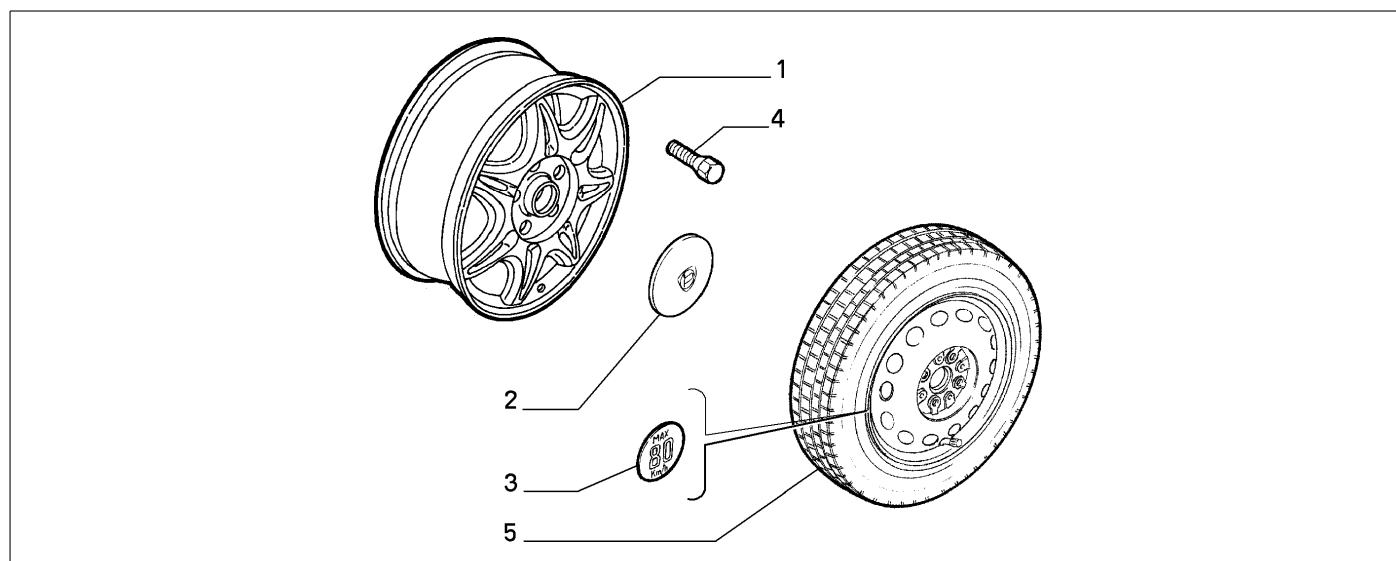

44316/00 - RAEDER

Katalog	SV - KAPPA COUPE' (1997-2001)
Gruppe	[443] AUFHAENGUNG UND RAEDER / [44316] RAEDER
Var.	01
Insp.	00

	Teilenr.	Zus.Beschr.	Gültigkeit	Änder.	Anz.	Anmerkungen	Farbe	AT-Teilenr.
1	46473235	RAD 61/2JX16"	M1, M2, M3	C3203	04			
1	60658759	RAD 61/2JX16	M1	D3203	04			
1	60657814	RAD 61/2JX16	M2, M4	D3203	04			
2	46473237	NABENDECKEL			04			
3	82467259	SCHILD			01			
4	13228624	BOLZEN		C3203	20			
4	13230425	BOLZEN		D3203	20			
5	92340006	RESERVERAD 4,00BX15"		C3203	01	ERSATZRAD		
5	92340217	RESERVERAD 4,00BX16"		D3203	01	ERSATZRAD		

Legende	
M1	M:2400 I.E.(838A2.000)
M2	M:3000 V6 24V C.AUTOM.
M3	M:2000 IE. TB 16V
M4	M:2000 IE TB 20V
3203	KAPPA M.Y. '98 [TEL 1002101]