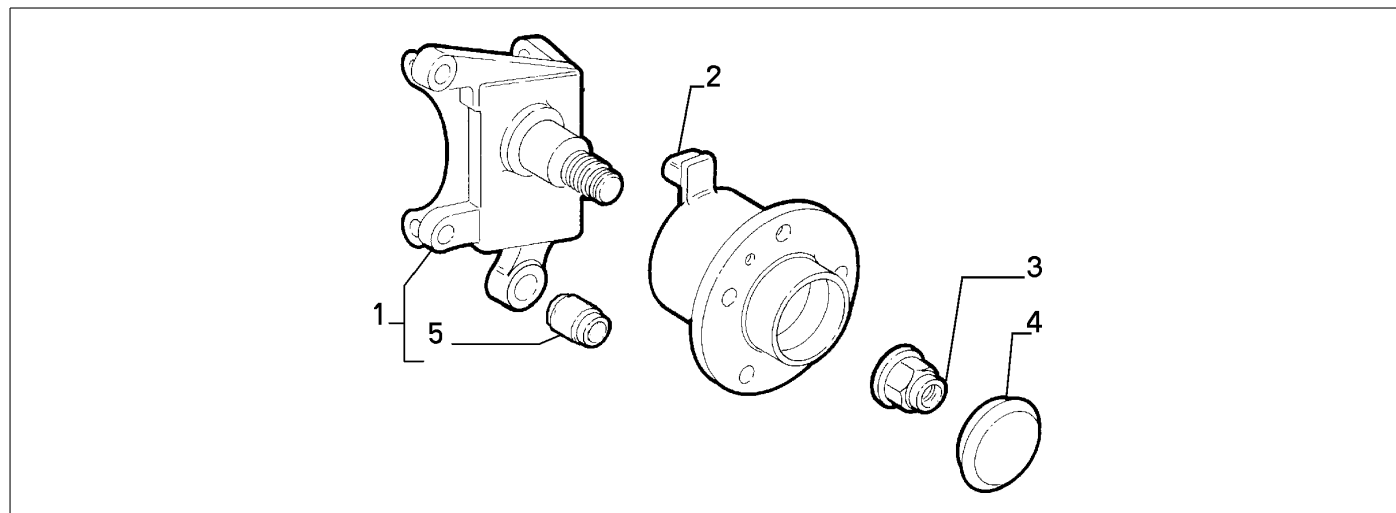

44321/00 - ACHSSCHENKEL, HINTEN

Katalog	SV - KAPPA COUPE' (1997-2001)
Gruppe	[443] AUFHAENGUNG UND RAEDER / [44321] ACHSSCHENKEL, HINTEN
Var.	01
Insp.	00

	Teilenr.	Zus.Beschr.	Gültigkeit	Änder.	Anz.	Anmerkungen	Farbe	AT-Teilenr.
1	46407990	ACHSSCHENKEL DS COMPL		C3203	01			
1	60815069	ACHSSCHENKEL DS COMPL		D3203	01			
1	46407991	ACHSSCHENKEL SN COMPL		C3203	01			
1	60815070	ACHSSCHENKEL SN COMPL		D3203	01			
2	46426612	NABE		C3203	02			
2	46531237	NABE		D3203	02			
3	82436595	MUTTER			02			
4	82397052	NABENDECKEL			02			
5	82315794	ELASTISCHE BUECHSE			02			