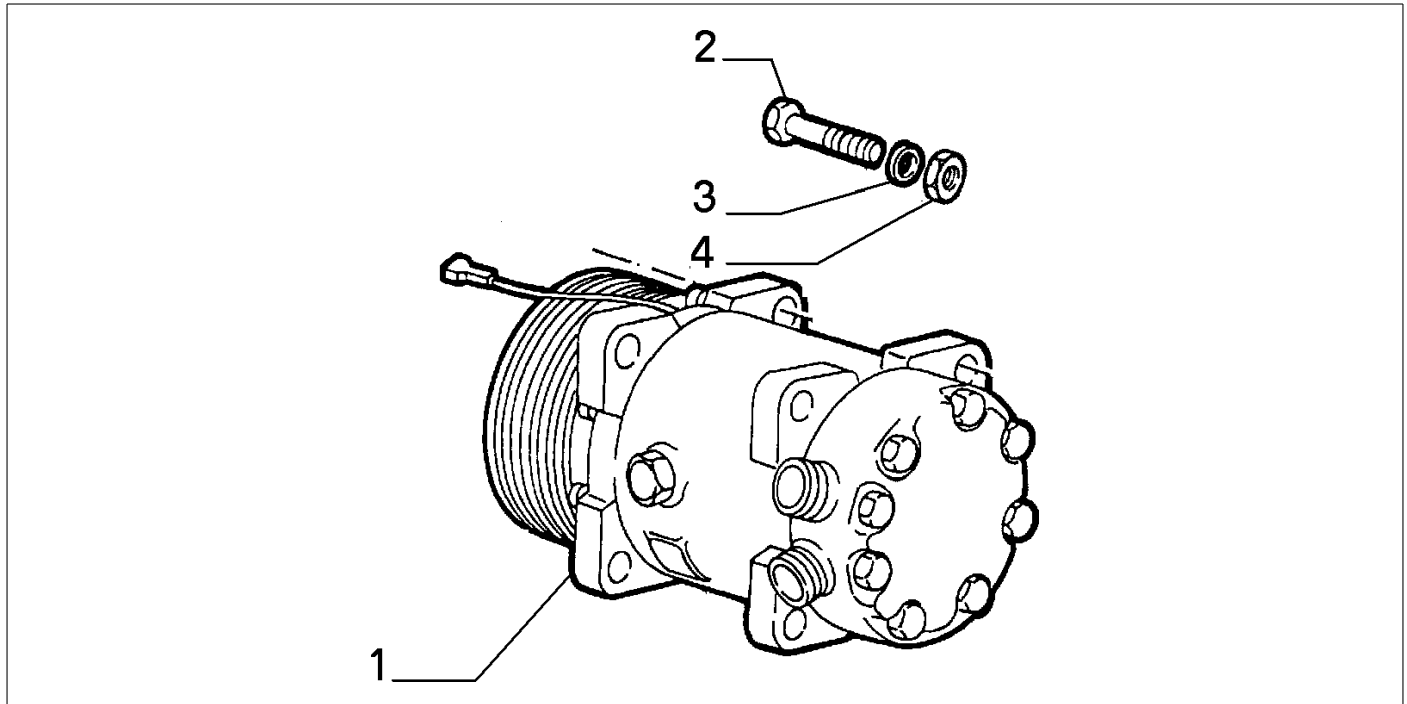

**50104/00 - KOMPRESSOR KLIMAAANLAGE**

<b>Katalog</b>	SV - KAPPA COUPE' (1997-2001)	
<b>Gruppe</b>	[501] KLIMAAANLAGE / [50104] BELUEFTUNG	
<b>Var.</b>	01	M1,M4,M5
<b>Insp.</b>	00	

	Teilenr.	Zus.Beschr.	Gültigkeit	Änder.	Anz.	Anmerkungen	Farbe	AT-Teilenr.
	1	7775422	KOMPRESSOR COMPL.	M1		01		71721693
	1	7775422	KOMPRESSOR	M4	C3525	01		71721693
	1	46536396	KOMPRESSOR	M4	D3525, C4363	01		71781766
	1	46536396	KOMPRESSOR	M5	C4363	01		71781766
	1	46775094	KOMPRESSOR	M4, M5	D4363	01		71721731
	2	7730749	SCHRAUBE L=30	M1		02		
	2	7730749	SCHRAUBE	M4	C3525	02		
	2	16296724	SCHRAUBE M8X93	M4, M5	D3525	02		
	2	16289524	SCHRAUBE M10X90	M4, M5	D3525	01		

Legende	
M1	M:2400 I.E.(838A2.000)
M4	M:2000 IE TB 20V
M5	M:2400 IE.(838B2.000)
3525	NEUER KLIMAAANLAGEN-KOMPRESSOR MIT ENTSPRECHENDER HALTERUNG UND LEITUNGEN [VET 7002848]
4363	KLIMAKOMPRESSOR 7SB16C DURCH 7SBU16 WEGEN GEWICHTSREDUZIERUNG ERSETZT [DAT 15/01/2000, MOT 1821623]

**50104/01 - KOMPRESSOR KLIMAANLAGE**

<b>Katalog</b>	SV - KAPPA COUPE' (1997-2001)	
<b>Gruppe</b>	[501] KLIMAANLAGE / [50104] BELUEFTUNG	
<b>Var.</b>	01	M2
<b>Insp.</b>	00	

	Teilenr.	Zus.Beschr.	Gültigkeit	Änder.	Anz.	Anmerkungen	Farbe	AT-Teilenr.
1	60607289	KOMPRESSOR			01			71721747
2	15972424	SCHRAUBE M10X130			02			
3	12601474	SICHERUNGSRING			02			
4	15501121	MUTTER			02			