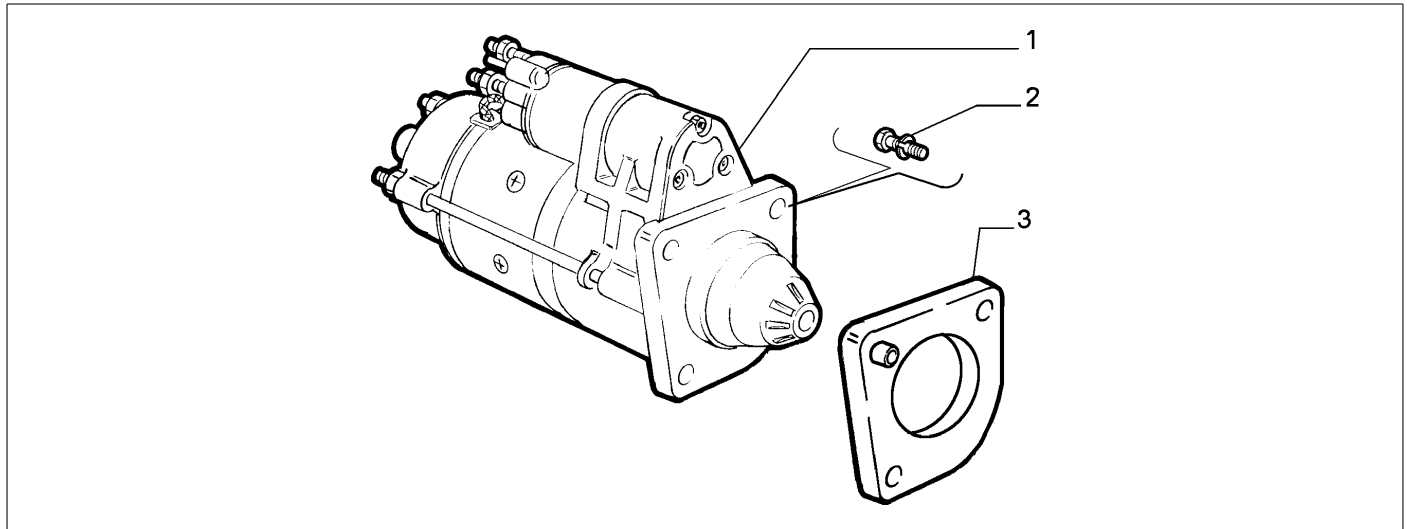

**55201/00 - ANLASSER**

<b>Katalog</b>	SV - KAPPA COUPE' (1997-2001)
<b>Gruppe</b>	[552] EINRICHTUNG FUR ANLAS / [55201] EINRICHTUNG FUR ANLAS
<b>Var.</b>	01
<b>Insp.</b>	00

	Teilenr.	Zus.Beschr.	Gültigkeit	Änder.	Anz.	Anmerkungen	Farbe	AT-Teilenr.
1	46406974	ANLASSER MARELLI	M1	C3268	01			71721326
1	46454211	ANLASSER	M1	D3268	01			71721262
1	46414831	ANLASSER MARELLI	M2	C3202	01			
1	60655876	ANLASSER	M2	D3202	01			71723347
1	46406473	ANLASSER MARELLI	M3		01			71721192
1	46454211	ANLASSER	M4, M5		01			71721262
2	18753024	SCHRAUBE			03			
3	60512894	LAGER	M2		01			

Legende	
M1	M:2400 I.E.(838A2.000)
M2	M:3000 V6 24V C.AUTOM.
M3	M:2000 IE. TB 16V
M4	M:2000 IE TB 20V
M5	M:2400 IE.(838B2.000)
3202	NEUER ANLASSER MIT KLEMMENDREHSICHERUNG [VET 7001905]
3268	NEUER ANLASSER MIT REDUZIERTEM GEWICHT UND KLEINEREN ABMESSUNGEN [DAT 15/02/1998]