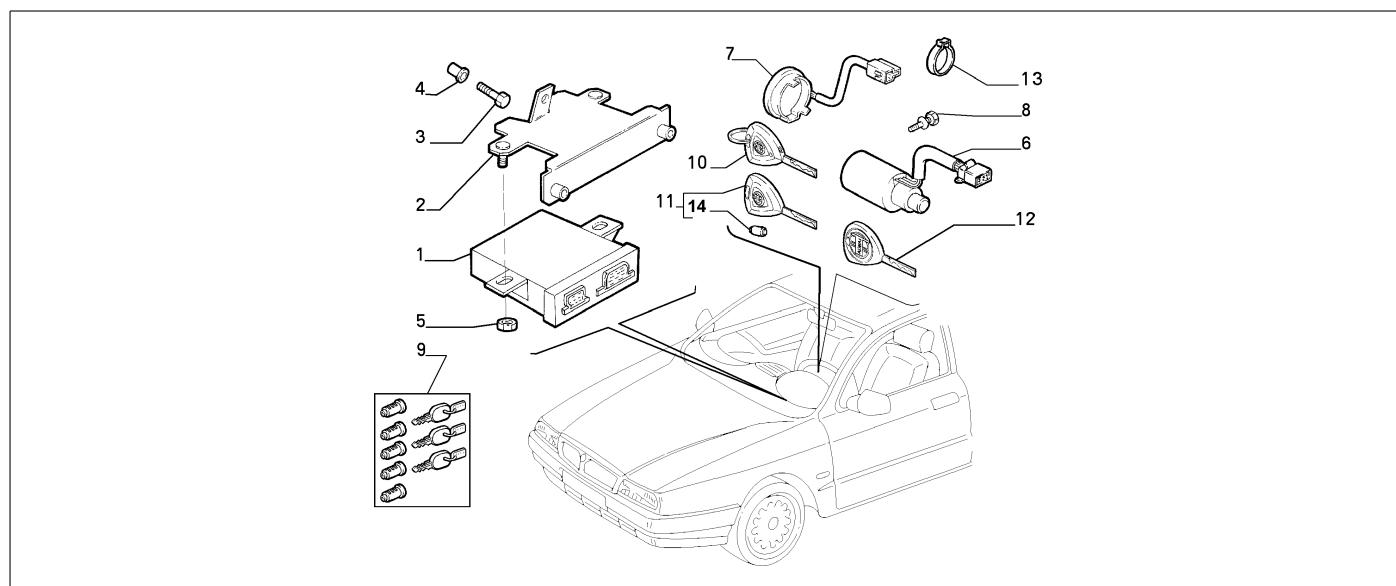

55202/00 - ZUENDANLASSCHALTER

Katalog	SV - KAPPA COUPE' (1997-2001)
Gruppe	[552] EINRICHTUNG FUR ANLAS / [55202] ZUENDANLASSCHALTER
Var.	01
Insp.	00

Teilenr.	Zus.Beschr.	Gültigkeit	Änder.	Anz.	Anmerkungen	Farbe	AT-Teilenr.
1	46464701 ELEKTR. STEUERGERAET CHIAVE ELETTR			01			
2	46412058 HALTER			01			
3	16286024 SCHRAUBE			01			
4	15624411 NIETE			01			
5	14059211 MUTTER			02			
6	60624943 ZUENDANLASSCHALTER MIT LENKSCHLOSS			01			
7	46412056 LUFTLEITER		C3203	01			
7	60618316 LUFTLEITER		D3203	01			
8	60501854 SCHRAUBE			01			
9	46471903 SCHLOSSZYLINDER			01			
9	46469708 KIT VON ENDMASSEN			01	MIT MASTERSCHLU ESSEL MIT TRANSPORTER		
10	71690500 ROHSCHLUSSEL MASTER			01			
11	46467781 ROHSCHLUSSEL PRINC			02			
12	46412916 ROHSCHLUSSEL SEC			01			
13	5943973 HALTEBAND			01			
14	82476732 BATTERIE			02			