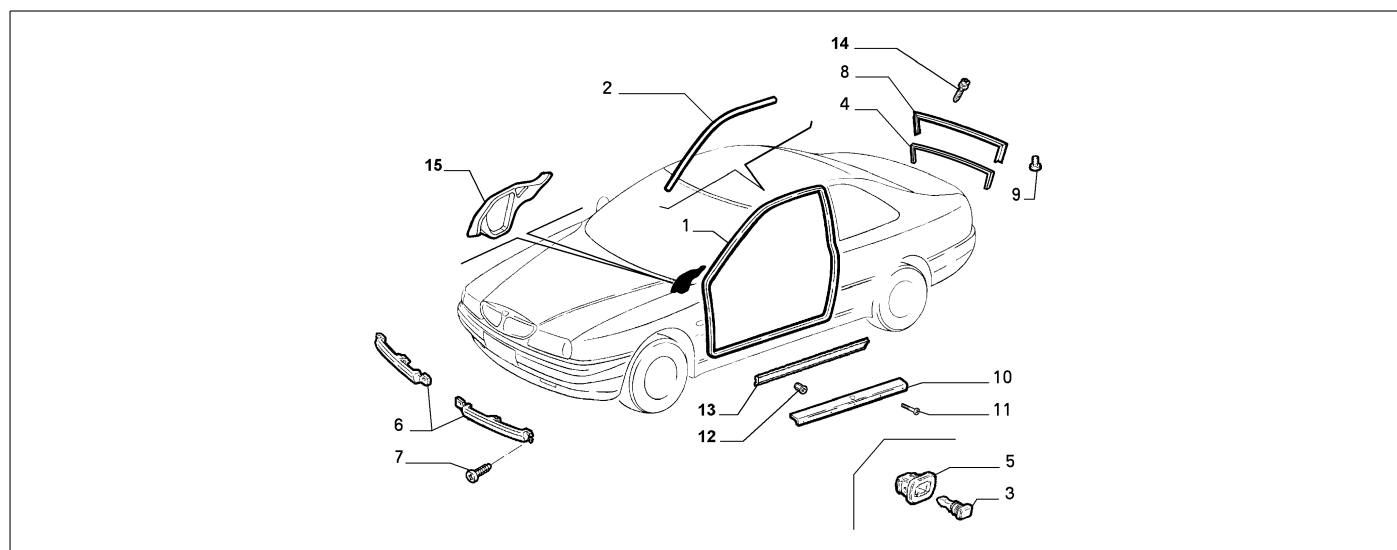

70712/00 - AEUSSERE VERZIERUNGEN

Katalog	SV - KAPPA COUPE' (1997-2001)
Gruppe	[707] AEUSSERES ZUBEHOER / [70712] AEUSSERE VERZIERUNGEN
Var.	01
Insp.	00

	Teilenr.	Zus.Beschr.	Gültigkeit	Änder.	Anz.	Anmerkungen	Farbe	AT-Teilenr.
1	47300502	PROFILGUMMI DS			02			
1	47300503	PROFILGUMMI SN			02			
2	47300850	LEISTE DS COMPL			01			
2	47300851	LEISTE SN COMPL			01			
3	82484710	BOLZEN			01			
4	47301341	DICHTUNG			01			
5	60509256	KLEMMSTUECK			04			
6	177252699	VERKLEIDUNG DS			01			
6	177312599	VERKLEIDUNG SN			01			
7	15694001	SCHRAUBE			04			
8	47301063	LEISTE			01			
9	47301299	SCHRAUBE			04			
10	47300540	EINSTIEGSLEISTE			02			
11	82485240	SCHRAUBE			08			
12	15624211	BUECHSE			08			
13	101233080	PROFIL			02			
14	13288111	SCHRAUBE			06			
15	47300898	DICHTUNG DS			01			
15	47300899	DICHTUNG SN			01			