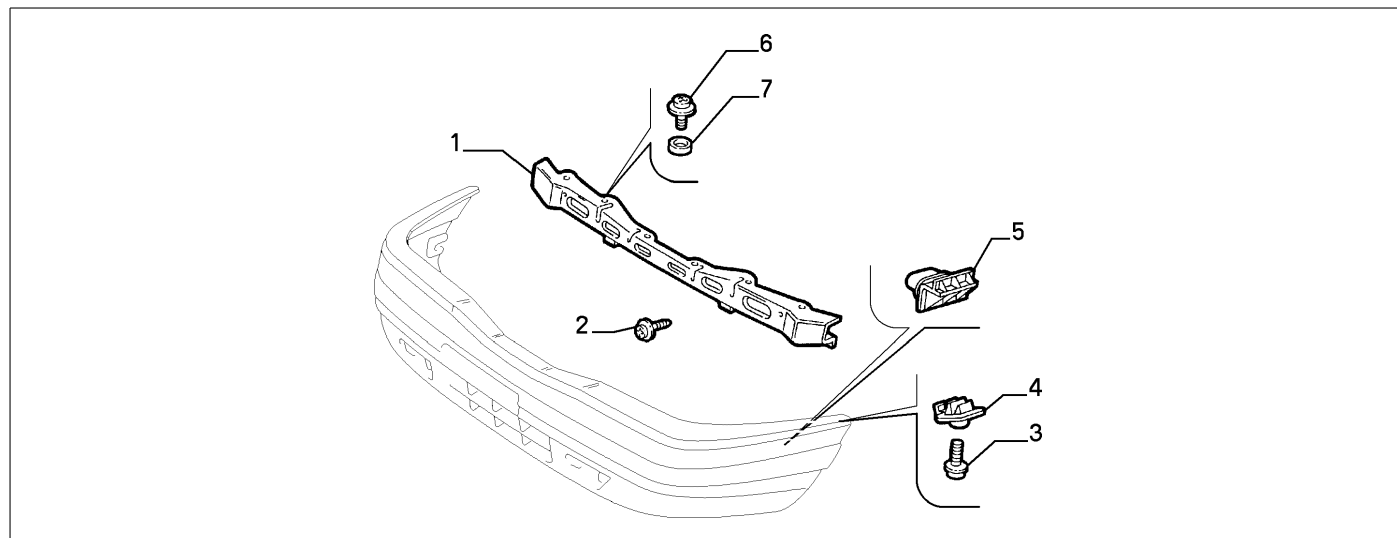

70726/00 - VORDERER STOSSFAENGER

Katalog	SV - KAPPA COUPE' (1997-2001)
Gruppe	[707] AEUSSERES ZUBEHOER / [70726] VORDERER STOSSFAENGER
Var.	01
Insp.	00

	Teilenr.	Zus.Beschr.	Gültigkeit	Änder.	Anz.	Anmerkungen	Farbe	AT-Teilenr.
1	711184099	STOSSFAENGER VORN COMPL			01			
2	82484524	BEILAGE			01			
3	15698804	SCHRAUBE			01			
4	82484525	GITTER			01			
5	50002719	SPANNSTUECK			10			
6	46405784	GEWINDEBUECHSE			04			
7	7782244	HALTER DS			01			
7	7782245	HALTER SN			01			
8	7659387	SCHRAUBE			02			

70726/00 - VORDERER STOSSFAENGER

Katalog	SV - KAPPA COUPE' (1997-2001)
Gruppe	[707] AEUSSERES ZUBEHOER / [70726] VORDERER STOSSFAENGER
Var.	02
Insp.	00

	Teilenr.	Zus.Beschr.	Gültigkeit	Änder.	Anz.	Anmerkungen	Farbe	AT-Teilenr.
1	82489767	TRAVERSE			01			
2	82477949	SCHRAUBE			09			
3	15845404	SCHRAUBE			02			
4	7783360	SPANNSTUECK			02			
5	82490027	STUETZE			02			
6	82489884	SCHRAUBE MITSCHEIBE			08			
7	7783239	GEWINDEBUECHSE			06			