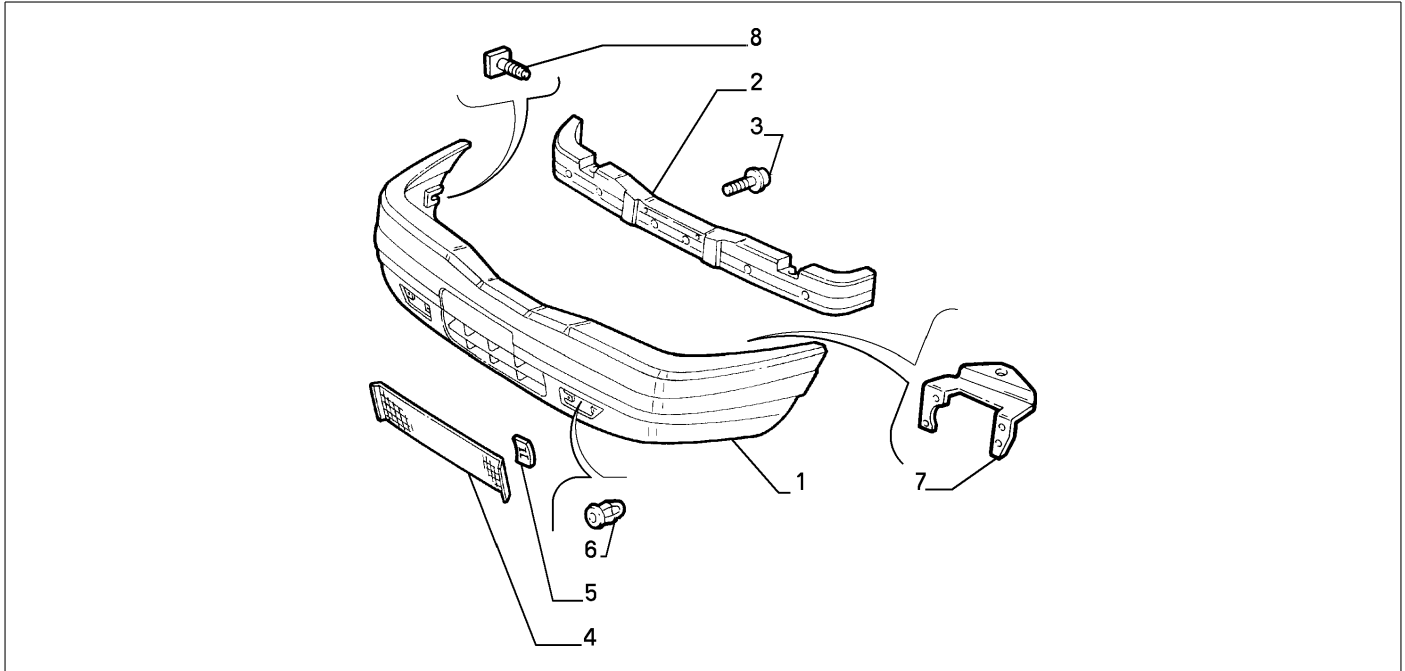

70726/00 - VORDERER STOSSFAENGER

Katalog	SV - KAPPA COUPE' (1997-2001)
Gruppe	[707] AEUSSERES ZUBEHOER / [70726] VORDERER STOSSFAENGER
Var.	01
Insp.	00

	Teilenr.	Zus.Beschr.	Gültigkeit	Änder.	Anz.	Anmerkungen	Farbe	AT-Teilenr.
1	711184099	STOSSFAENGER VORN COMPL			01			
2	82484524	BEILAGE			01			
3	15698804	SCHRAUBE			01			
4	82484525	GITTER			01			
5	50002719	SPANNSTUECK			10			
6	46405784	GEWINDEBUECHSE			04			
7	7782244	HALTER DS			01			
7	7782245	HALTER SN			01			
8	7659387	SCHRAUBE			02			

70726/00 - VORDERER STOSSFAENGER

Katalog	SV - KAPPA COUPE' (1997-2001)
Gruppe	[707] AEUSSERES ZUBEHOER / [70726] VORDERER STOSSFAENGER
Var.	02
Insp.	00

	Teilenr.	Zus.Beschr.	Gültigkeit	Änder.	Anz.	Anmerkungen	Farbe	AT-Teilenr.
1	82489767	TRAVERSE			01			
2	82477949	SCHRAUBE			09			
3	15845404	SCHRAUBE			02			
4	7783360	SPANNSTUECK			02			
5	82490027	STUETZE			02			
6	82489884	SCHRAUBE MITSCHEIBE			08			
7	7783239	GEWINDEBUECHSE			06			