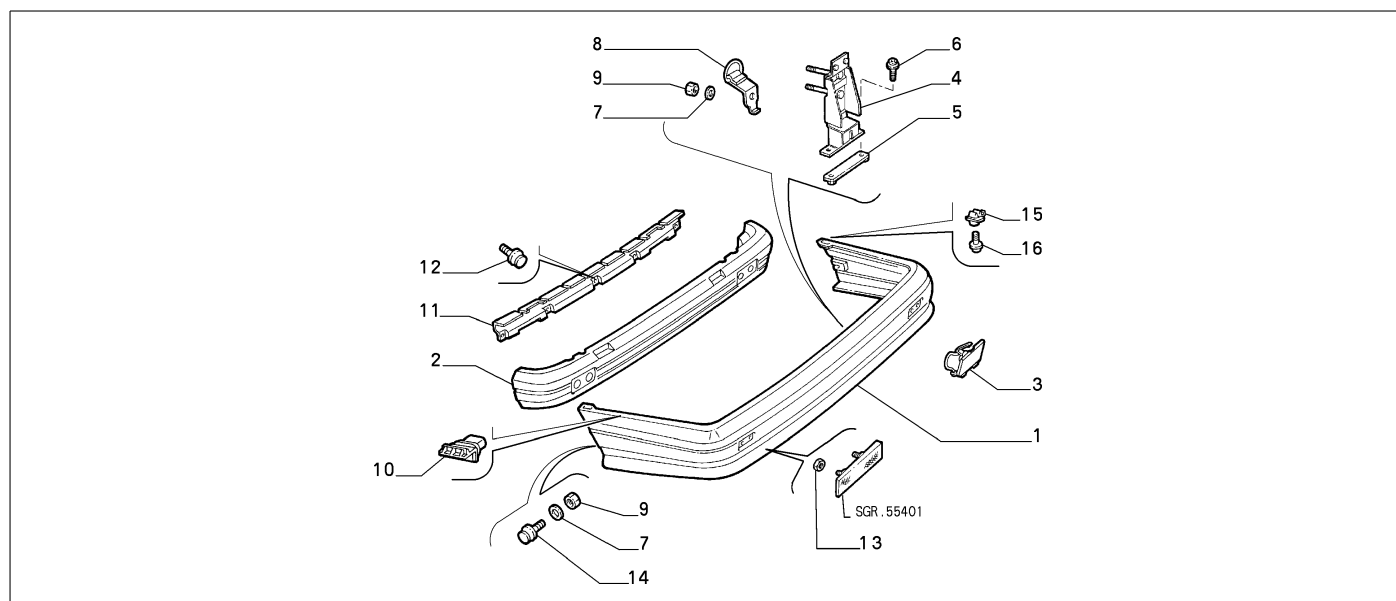

70727/00 - HINTERER STOSSFAENGER

Katalog	SV - KAPPA COUPE' (1997-2001)
Gruppe	[707] AEUSSERES ZUBEHOER / [70727] HINTERER STOSSFAENGER
Var.	01
Insp.	00

Teilenr.	Zus.Beschr.	Gültigkeit	Änder.	Anz.	Anmerkungen	Farbe	AT-Teilenr.
1	1772711 STOSSFAENGER HINT_EN			01			
2	82485413 BEILAGE			01			
3	177271399 ABDECKKAPPE			01			
4	82485417 HALTER DS			01			
4	82485418 HALTER SN			01			
5	82485416 PLAETTCHEN			02			
6	7739729 SCHRAUBE			08			
7	12646705 SCHEIBE			04			
8	7778138 HALTER			02			
9	16100811 MUTTER			06			
10	82490027 STUETZE			04			
11	46416254 TRAVERSE			01			
12	82477949 SCHRAUBE			05			
13	14059111 MUTTER			04			
14	82487101 KLINKE			02			
15	7783360 SPANNSTUECK			02			
16	15845404 SCHRAUBE			02			