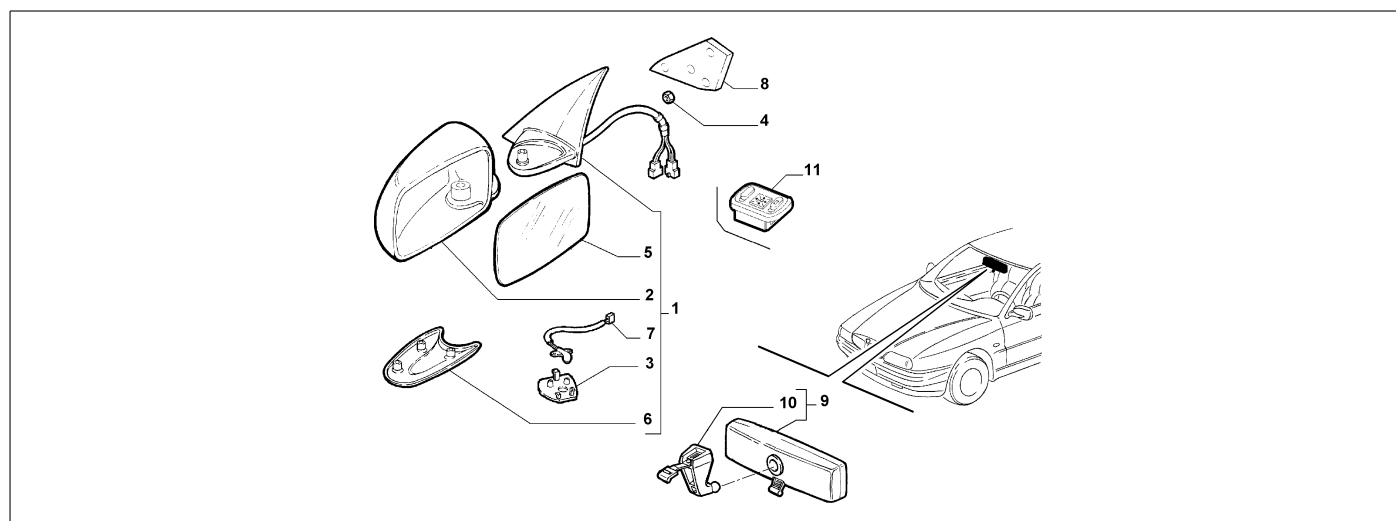

70740/00 - RUCKSPIEGEL

Katalog	SV - KAPPA COUPE' (1997-2001)
Gruppe	[707] AEUSSERES ZUBEHOER / [70740] RUCKSPIEGEL
Var.	01
Insp.	00

	Teilenr.	Zus.Beschr.	Gültigkeit	Änder.	Anz.	Anmerkungen	Farbe	AT-Teilenr.
1	101122099	RUECKBLICKSPIEGEL DS			01			
1	101123099	RUECKBLICKSPIEGEL SN			01			
2	177110899	KAPPE SN			01			
2	177110999	KAPPE DS			01			
3	5896118	ABDECKKAPPE			01			
4	14059211	MUTTER			06			
5	5894960	GLAS DS			01			
5	5895395	GLAS SN			01			
6	5896115	DECKEL DS			01			
6	5896116	DECKEL SN			01			
7	5896117	SENDER SN			01			
8	47301257	DICHTUNG			02			
9	113346980	RUECKBLICKSPIEGEL			01			
10	71711059	LAGER			01			
11	177260480	SCHALTER			01			