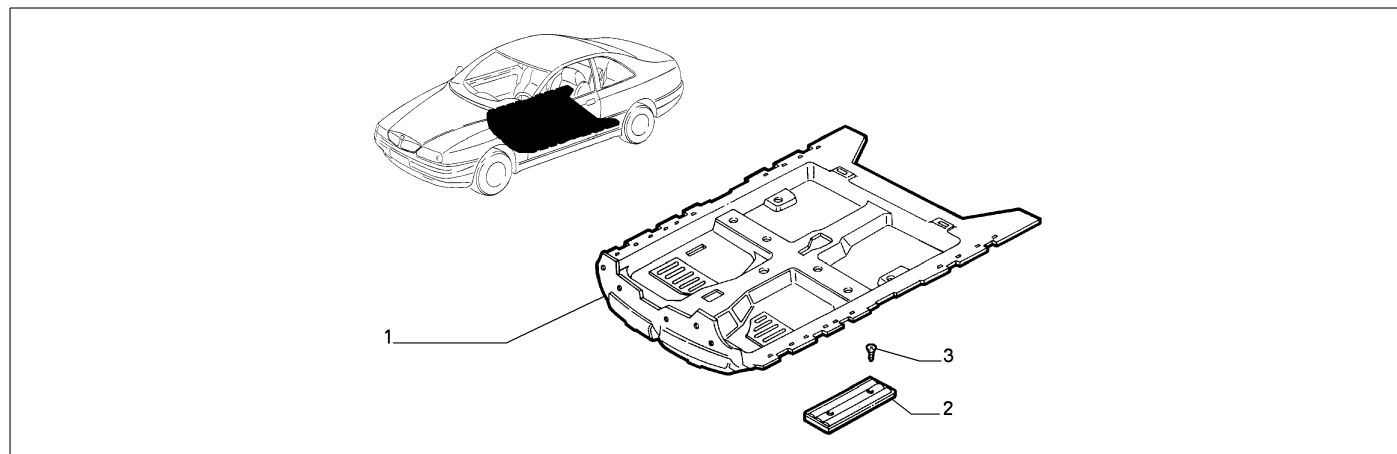

70521/00 - BODENBELAEGE

Katalog	SV - KAPPA COUPE' (1997-2001)
Gruppe	[705] INNERE VERKLEIDUNGEN / [70521] BODENBELAEGE
Var.	01
Insp.	00

	Teilenr.	Zus.Beschr.	Gültigkeit	Änder.	Anz.	Anmerkungen	Farbe	AT-Teilenr.
1	101104010	BELAG			01		COL-803	
1	101104062	BELAG			01		COL-029	
1	101104063	BELAG			01		COL-028	
2	715105060	TRITTBLECH			01			
3	715443060	SCHRAUBE			02			