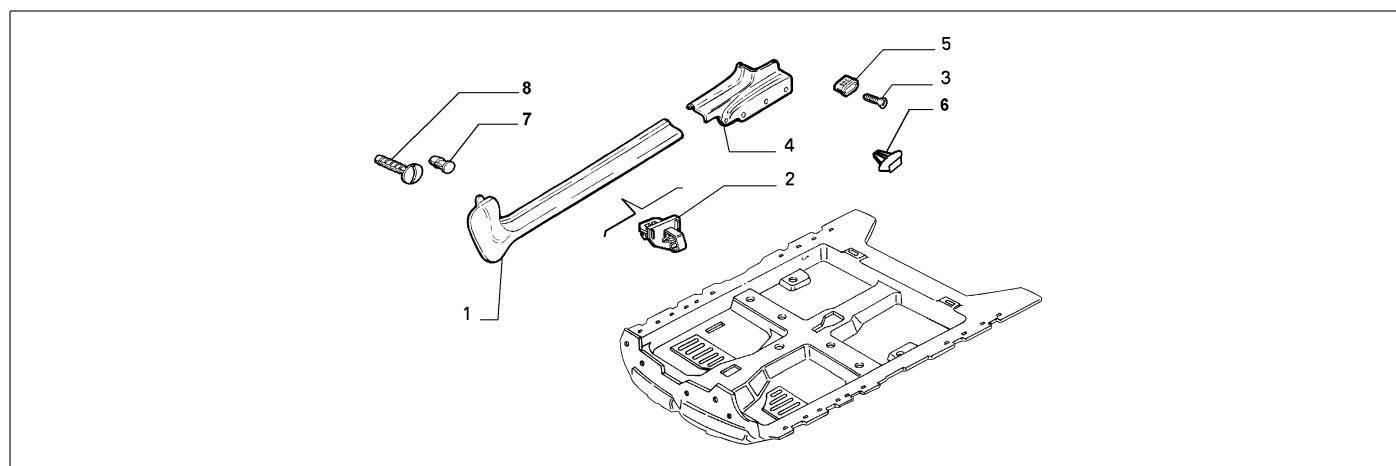

**70523/00 - INNERE VERKLEIDUNGEN**

<b>Katalog</b>	SV - KAPPA COUPE' (1997-2001)
<b>Gruppe</b>	[705] INNERE VERKLEIDUNGEN / [70523] INNERE VERKLEIDUNGEN
<b>Var.</b>	01
<b>Insp.</b>	00

	Teilenr.	Zus.Beschr.	Gültigkeit	Änder.	Anz.	Anmerkungen	Farbe	AT-Teilenr.
1	101130061	DEKORFOLIE	E400, E223		01		COL-222	
1	101129061	DEKORFOLIE	E223		01		COL-222	
1	175512061	DEKORFOLIE			01		COL-222	
2	60656683	KNOPF			05			
3	175506061	DEKORFOLIE DS POST			01		COL-222	
3	175507061	DEKORFOLIE SN POST			01		COL-222	
4	46407416	SPANNSTUECK			01			
5	101036061	DEKORFOLIE DS ANT			01		COL-222	
5	101035061	DEKORFOLIE SN ANT			01		COL-222	
6	101120061	DEKORFOLIE DS CENTR			01		COL-222	
6	101121061	DEKORFOLIE SN CENTR			01		COL-222	
7	82488184	LAGER			03			
8	60622203	KLEMMSTUECK			03			
9	46416542	ELASTICHE UNTERLAGE			02			
10	712634061	DICHTUNG VERKLEIDUNG			01			
11	46410400	BOLZEN			02			
12	47300185	GUMMIPUFFER			02			

Legende	
E223	DIEBSTAHLANLAGE
E400	ELEKTRISCHES SCHIEBEDACH
COL-222	TORTORA

**70523/00 - INNERE VERKLEIDUNGEN**

<b>Katalog</b>	SV - KAPPA COUPE' (1997-2001)
<b>Gruppe</b>	[705] INNERE VERKLEIDUNGEN / [70523] INNERE VERKLEIDUNGEN
<b>Var.</b>	02
<b>Insp.</b>	00

	Teilenr.	Zus.Beschr.	Gültigkeit	Änder.	Anz.	Anmerkungen	Farbe	AT-Teilenr.
1	177304060	EINSTIEGSLEISTE DS			01			
1	177304160	EINSTIEGSLEISTE SN			01			
2	7763441	KLEMMSTUECK			14			
3	15783407	SCHRAUBE			08			
4	101026060	EINSTIEGSLEISTE POST DS			01			
4	101027060	EINSTIEGSLEISTE POST SN			01			
5	82422490	SPANNSTUECK			08			
6	47304604	KNOPF DS			02			
7	14592487	KNOPF			02			
8	14591787	KNOPF			04			