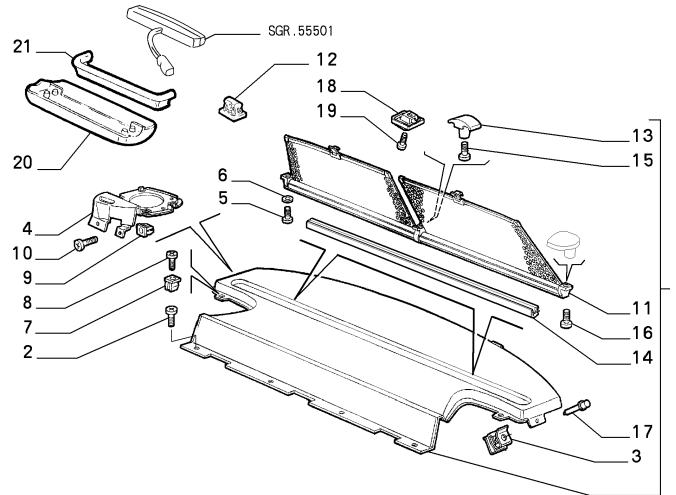

70523/00 - INNERE VERKLEIDUNGEN

Katalog	SV - KAPPA COUPE' (1997-2001)
Gruppe	[705] INNERE VERKLEIDUNGEN / [70523] INNERE VERKLEIDUNGEN
Var.	03
Insp.	00

	Teilenr.	Zus.Beschr.	Gültigkeit	Änder.	Anz.	Anmerkungen	Farbe	AT-Teilenr.
1	175524060	DEKORFOLIE			01			
2	14591987	KNOPF			04			
3	82487772	KLEMMSTUECK			02			
4	177333860	VERKLEIDUNG DS			01			
4	177333960	VERKLEIDUNG SN			01			
5	13823714	SCHRAUBE MITSCHIEBE			01			
6	12648901	SCHEIBE			01			
7	12648901	SCHEIBE			02			
8	10902524	SCHRAUBE			02			
9	14203680	SPANNSTUECK			04			
10	16085601	SCHRAUBE			04			
11	47301077	ROLLVORHANG			01			
12	60605760	KLEMMSTUECK			05			
13	82487776	VERKLEIDUNG CENTR			01			
14	46452546	VERKLEIDUNG			02			
15	15784601	SCHRAUBE			01			
16	15783207	SCHRAUBE			02			
17	14641491	NIET			02			
18	715434060	HAKEN			02			
19	13284517	SCHRAUBE			02			
20	101049061	DEKORFOLIE			01		COL-222	
21	47300997	DICHTUNG			01			

Legende

COL-222 | TORTORA