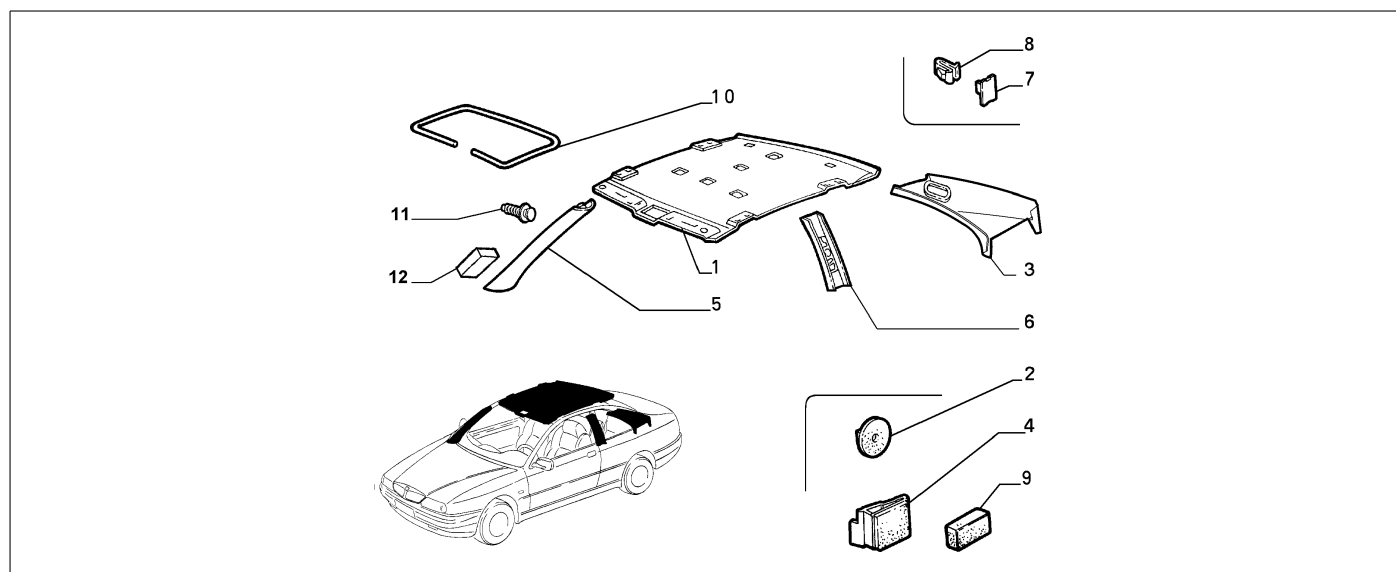

**70523/00 - INNERE VERKLEIDUNGEN**

<b>Katalog</b>	SV - KAPPA COUPE' (1997-2001)
<b>Gruppe</b>	[705] INNERE VERKLEIDUNGEN / [70523] INNERE VERKLEIDUNGEN
<b>Var.</b>	01
<b>Insp.</b>	00

	Teilenr.	Zus.Beschr.	Gültigkeit	Änder.	Anz.	Anmerkungen	Farbe	AT-Teilenr.
1	101130061	DEKORFOLIE	E400, E223		01		COL-222	
1	101129061	DEKORFOLIE	E223		01		COL-222	
1	175512061	DEKORFOLIE			01		COL-222	
2	60656683	KNOPF			05			
3	175506061	DEKORFOLIE DS POST			01		COL-222	
3	175507061	DEKORFOLIE SN POST			01		COL-222	
4	46407416	SPANNSTUECK			01			
5	101036061	DEKORFOLIE DS ANT			01		COL-222	
5	101035061	DEKORFOLIE SN ANT			01		COL-222	
6	101120061	DEKORFOLIE DS CENTR			01		COL-222	
6	101121061	DEKORFOLIE SN CENTR			01		COL-222	
7	82488184	LAGER			03			
8	60622203	KLEMMSTUECK			03			
9	46416542	ELASTICHE UNTERLAGE			02			
10	712634061	DICHTUNG VERKLEIDUNG			01			
11	46410400	BOLZEN			02			
12	47300185	GUMMIPUFFER			02			

Legende	
E223	DIEBSTAHLANLAGE
E400	ELEKTRISCHES SCHIEBEDACH
COL-222	TORTORA

**70523/00 - INNERE VERKLEIDUNGEN**

<b>Katalog</b>	SV - KAPPA COUPE' (1997-2001)
<b>Gruppe</b>	[705] INNERE VERKLEIDUNGEN / [70523] INNERE VERKLEIDUNGEN
<b>Var.</b>	02
<b>Insp.</b>	00

	Teilenr.	Zus.Beschr.	Gültigkeit	Änder.	Anz.	Anmerkungen	Farbe	AT-Teilenr.
1	177304060	EINSTIEGSLEISTE DS			01			
1	177304160	EINSTIEGSLEISTE SN			01			
2	7763441	KLEMMSTUECK			14			
3	15783407	SCHRAUBE			08			
4	101026060	EINSTIEGSLEISTE POST DS			01			
4	101027060	EINSTIEGSLEISTE POST SN			01			
5	82422490	SPANNSTUECK			08			
6	47304604	KNOPF DS			02			
7	14592487	KNOPF			02			
8	14591787	KNOPF			04			