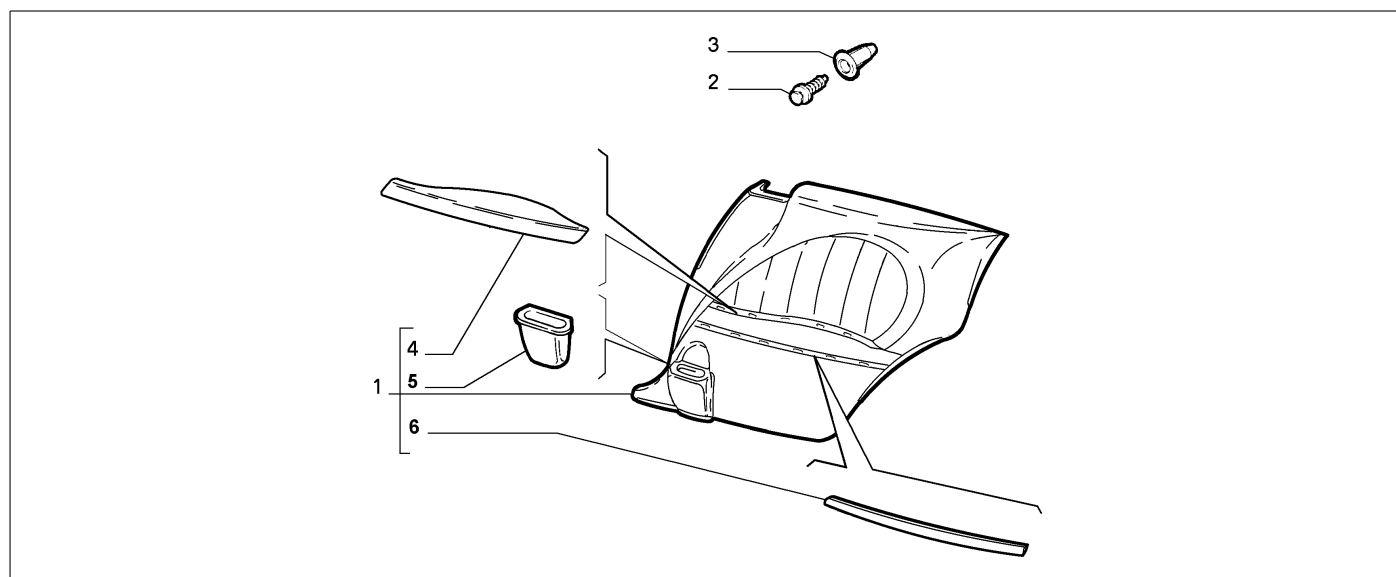

70524/02 - INNENAUSTAATTUNG (VERK)

Katalog	SV - KAPPA COUPE' (1997-2001)	
Gruppe	[705] INNERE VERKLEIDUNGEN / [70524] INNENAUSTAATTUNG (VERK)	
Var.	01	E211
Insp.	00	D3203

	Teilenr.	Zus.Beschr.	Gültigkeit	Änder.	Anz.	Anmerkungen	Farbe	AT-Teilenr.
1	113344611	VERKLEIDUNG DS			01		PAN-442	
1	113344711	VERKLEIDUNG SN			01		PAN-442	
1	113344613	VERKLEIDUNG DS			01		PAN-482	
1	113344713	VERKLEIDUNG SN			01		PAN-482	
1	113344631	VERKLEIDUNG DS			01		PAN-430	
1	113344731	VERKLEIDUNG SN			01		PAN-430	
1	113344640	VERKLEIDUNG DS			01		PAN-403	
1	113344740	VERKLEIDUNG SN			01		PAN-403	
1	113344641	VERKLEIDUNG DS			01		PAN-472	
1	113344741	VERKLEIDUNG SN			01		PAN-472	
1	113344642	VERKLEIDUNG DS			01		PAN-492	
1	113344742	VERKLEIDUNG SN			01		PAN-492	
1	113344643	VERKLEIDUNG DS			01		PAN-462	
1	113344743	VERKLEIDUNG SN			01		PAN-462	
1	113344651	VERKLEIDUNG DS			01		PAN-412	
1	113344751	VERKLEIDUNG SN			01		PAN-412	
1	113344652	VERKLEIDUNG DS			01		PAN-432	
1	113344752	VERKLEIDUNG SN			01		PAN-432	
1	113344653	VERKLEIDUNG DS			01		PAN-405	
1	113344753	VERKLEIDUNG SN			01		PAN-405	
1	113344654	VERKLEIDUNG DS			01		PAN-452	
1	113344754	VERKLEIDUNG SN			01		PAN-452	
1	113344662	VERKLEIDUNG DS			01		PAN-480	
1	113344762	VERKLEIDUNG SN			01		PAN-480	
2	46410400	BOLZEN			16			
3	7745194	BUECHSE			16			
4	101162011	DEKORFOLIE DS			01		COL-442	
4	101161011	DEKORFOLIE SN			01		COL-442	
4	101162013	DEKORFOLIE DS			01		COL-482	
4	101161013	DEKORFOLIE SN			01		COL-482	
4	101162031	DEKORFOLIE DS			01		COL-430	
4	101161031	DEKORFOLIE SN			01		COL-430	
4	101162040	DEKORFOLIE DS			01		COL-403	
4	101161040	DEKORFOLIE SN			01		COL-403	
4	101162041	DEKORFOLIE DS			01		COL-472	
4	101162054	DEKORFOLIE DS			01		COL-452