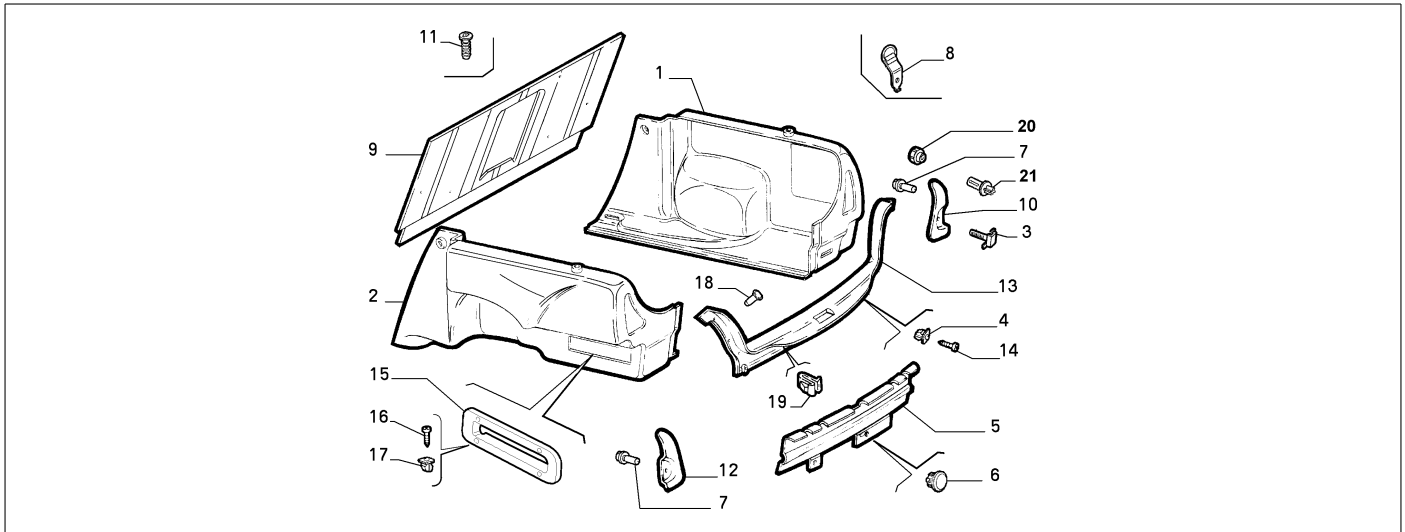

70526/00 - GEPDCKRAUM-INNENVERKLI

| | |
|---------|---|
| Katalog | SV - KAPPA COUPE' (1997-2001) |
| Gruppe | [705] INNERE VERKLEIDUNGEN / [70526] GEPDCKRAUM-INNENVERKLI |
| Var. | 01 |
| Insp. | 00 |

| Teilenr. | Zus.Beschr. | Gültigkeit | Änder. | Anz. | Anmerkungen | Farbe | AT-Teilenr. |
|----------|-------------------------|------------|--------|------|-------------|-------|-------------|
| 1 | 101102080 DEKORFOLIE DS | | | 01 | | | |
| 2 | 101101080 DEKORFOLIE SN | | | 01 | | | |
| 2 | 113340660 DEKORFOLIE SN | E564 | | 01 | | | |
| 3 | 14659590 SCHRAUBE | | | 02 | | | |
| 4 | 14215282 SPANNSTUECK | | | 04 | | | |
| 5 | 101107080 DEKORFOLIE | | | 01 | | | |
| 6 | 82446830 ABDECKKAPPE | | | 02 | | | |
| 7 | 60559602 GEWINDERING | | | 02 | | | |
| 8 | 7778138 HALTER | | | 02 | | | |
| 9 | 719594080 DEKORFOLIE | | | 01 | | | |
| 10 | 47301086 DECKEL DS | | | 01 | | | |
| 11 | 14592087 KNOFF | | | 25 | | | |
| 12 | 47301087 DECKEL SN | | | 01 | | | |
| 13 | 47300455 DEKORFOLIE | | | 01 | | | |
| 14 | 16085501 SCHRAUBE | | | 04 | | | |
| 15 | 82488048 RAHMEN | E564 | | 01 | | | |
| 16 | 15918107 SCHRAUBE | E564 | | 04 | | | |
| 17 | 14215282 SPANNSTUECK | E564 | | 04 | | | |
| 18 | 60501223 ABDECKKAPPE | | | 02 | | | |
| 19 | 60622203 KLEMMSTUECK | | | 04 | | | |
| 20 | 176625980 KNEBELGRIFF | | | 02 | | | |
| 21 | 60559602 GEWINDERING | | | 02 | | | |