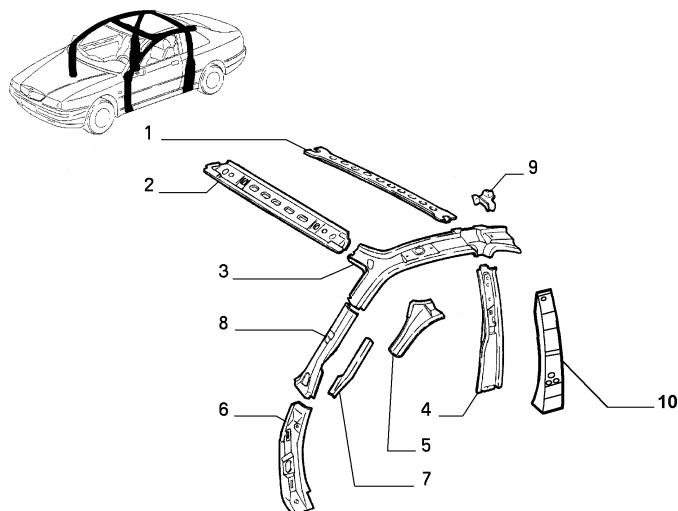

70003/00 - KAROSSERIE,RAHMEN (MI)

Katalog	SV - KAPPA COUPE' (1997-2001)
Gruppe	[700] RAHMEN UND BLECHTEILE / [70003] KAROSSERIE,RAHMEN (MI)
Var.	01
Insp.	00

	Teilenr.	Zus.Beschr.	Gültigkeit	Änder.	Anz.	Anmerkungen	Farbe	AT-Teilenr.
1	47300621	SPRIEGEL CENTR			01			
2	47300632	TRAVERSE SUP			01			
3	47300356	LAENGSSCHIENE SUP DS			01			
3	47300357	LAENGSSCHIENE SUP SN			01			
4	47300396	KASTENELEMENT CENTR DS			01			
4	47300397	KASTENELEMENT CENTR SN			01			
5	47300354	VERSTAERKUNG DS			01			
5	47300355	VERSTAERKUNG SN			01			
6	47300380	VERSTAERKUNG ANT DS			01			
6	47300381	VERSTAERKUNG ANT SN			01			
7	47300352	VERSTAERKUNG DS			01			
7	47300353	VERSTAERKUNG SN			01			
8	47300350	KASTENELEMENT DS			01			
8	47300351	KASTENELEMENT SN			01			
9	82482306	VERSTAERKUNG			02			
10	47301344	VERSTAERKUNG DS			01			
10	47301345	VERSTAERKUNG SN			01			