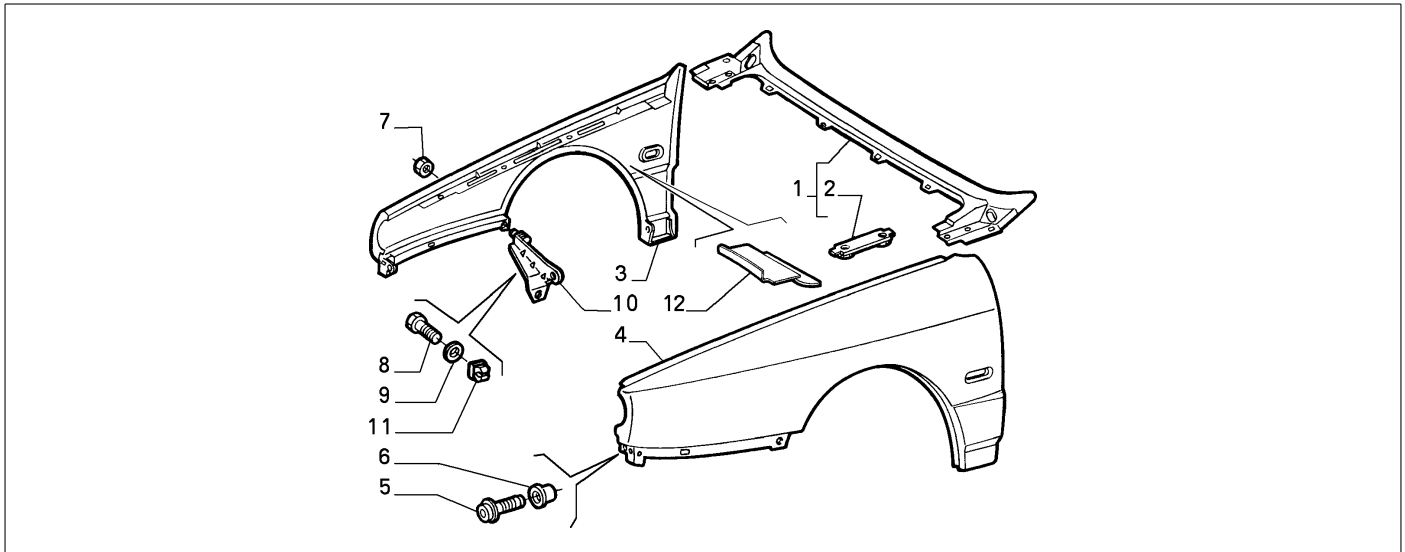

70018/00 - KAROSSERIE,AUSSENTEIL

Katalog	SV - KAPPA COUPE' (1997-2001)
Gruppe	[700] RAHMEN UND BLECHTEILE / [70018] KAROSSERIE,AUSSENTEIL
Var.	01
Insp.	00

	Teilenr.	Zus.Beschr.	Gültigkeit	Änder.	Anz.	Anmerkungen	Farbe	AT-Teilenr.
1	82486566	TRVERSE INF			01			
2	82484849	PLAETTCHEN			02			
3	47300992	KOTFLUEGEL DS			01			
4	47300993	KOTFLUEGEL SN			01			
5	82477949	SCHRAUBE			14			
6	15624411	NIETE			12			
7	14059211	MUTTER			02			
8	15951577	SCHRAUBE			04			
9	12638178	SCHEIBE			04			
10	7783576	VERBINDUNGSTEIL DS			01			
10	7783577	VERBINDUNGSTEIL SN			01			
11	14202383	SPANNSTUECK			04			
12	47300938	VERBINDUNGSTEIL DS			01			
12	47300939	VERBINDUNGSTEIL SN			01			