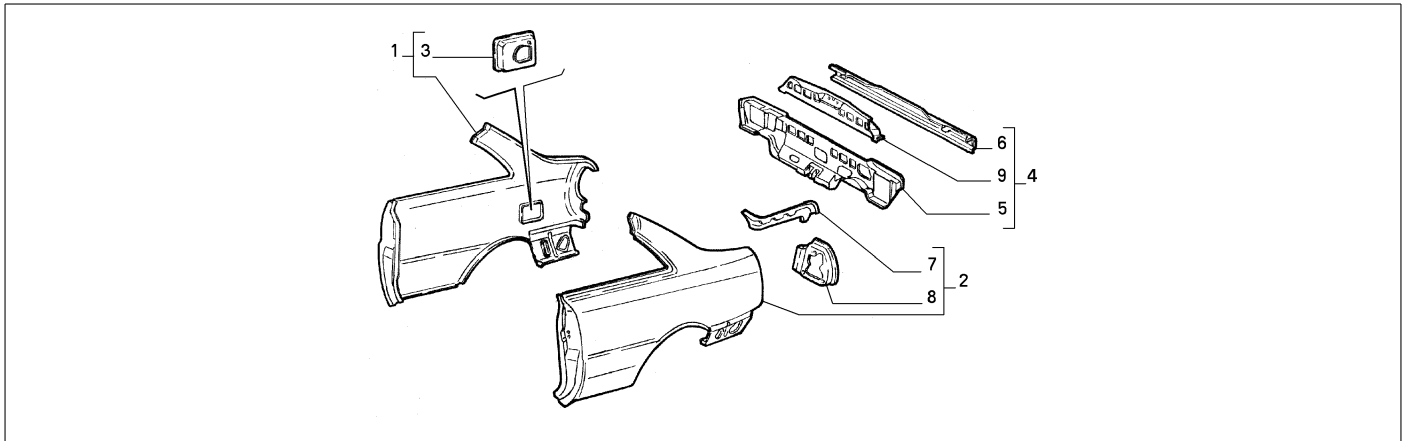

70020/00 - KAROSSERIE,AUSSENTEIL

Katalog	SV - KAPPA COUPE' (1997-2001)
Gruppe	[700] RAHMEN UND BLECHTEILE / [70020] KAROSSERIE,AUSSENTEIL
Var.	01
Insp.	00

	Teilenr.	Zus.Beschr.	Gültigkeit	Änder.	Anz.	Anmerkungen	Farbe	AT-Teilenr.
1	47300376	SEITENTEIL DS			01			
2	47300377	SEITENTEIL SN			01			
3	46479872	BODENTELLER			01			
4	47300312	VERKLEIDUNG METALL POST COMPL			01			
5	47300643	VERKLEIDUNG METALL INF			01			
6	47300310	VERKLEIDUNG METALL EST SUP			01			
7	47300370	GLASS RUN DS			01			
7	47300371	GLASS RUN SN			01			
8	47301042	SITZ DS			01			
8	47300959	SITZ SN			01			
9	47300709	TRAVERSE POST SUP			01			