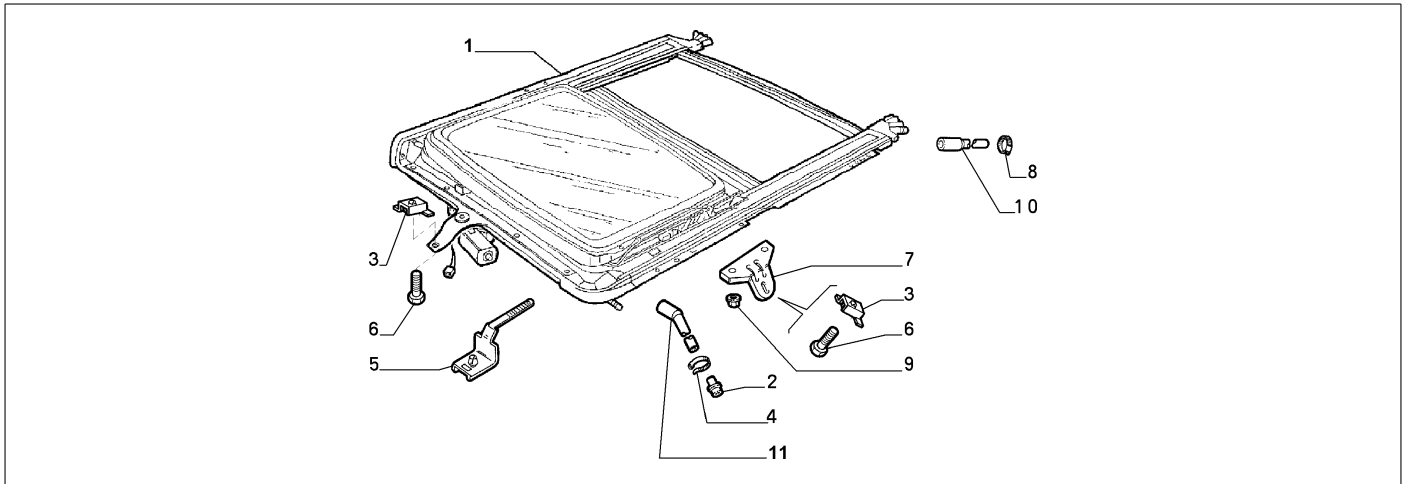

70122/00 - SCHIEBEDACH

Katalog	SV - KAPPA COUPE' (1997-2001)
Gruppe	[701] BEWEGLICHE TEILE UND SCHEIBEN / [70122] SCHIEBEDACH
Var.	01
Insp.	00

	Teilenr.	Zus.Beschr.	Gültigkeit	Änder.	Anz.	Anmerkungen	Farbe	AT-Teilenr.
1	47301138	KLAPPVERDECK COMPL			01			
2	5979765	VENTIL			04			
3	14648290	MUTTER			05			
4	14560487	HALTEBAND			02			
5	82488193	KLEMMSTUECK			02			
6	18770021	SCHRAUBE			05			
7	47300706	HALTER			04			
8	10396480	ISOLIERRING			04			
9	14059211	MUTTER			16			
10	82487650	SCHLAUCH FLEXIBEL POST			02			
11	82487649	SCHLAUCH FLEXIBEL ANT			02			