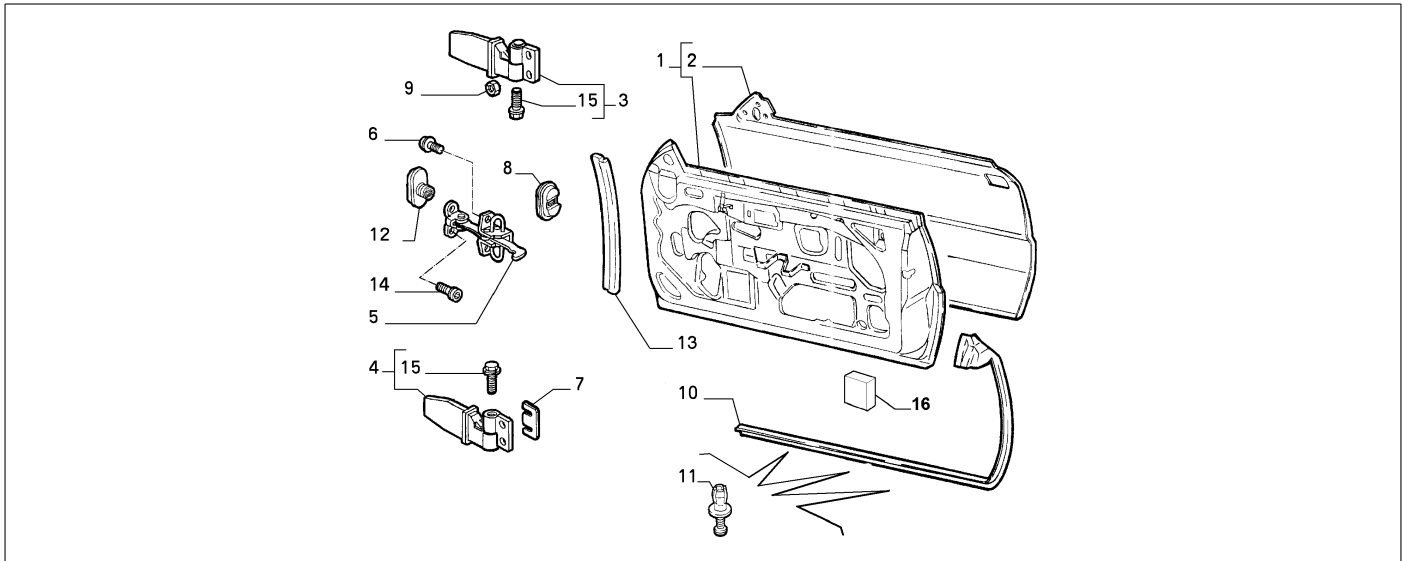

**70129/00 - VORDERTUEREN**

<b>Katalog</b>	SV - KAPPA COUPE' (1997-2001)
<b>Gruppe</b>	[701] BEWEGLICHE TEILE UND SCHEIBEN / [70129] VORDERTUEREN
<b>Var.</b>	01
<b>Insp.</b>	00

	Teilenr.	Zus.Beschr.	Gültigkeit	Änder.	Anz.	Anmerkungen	Farbe	AT-Teilenr.
1	47300442	TUER DS COMPL			01			
1	47300443	TUER SN COMPL			01			
2	47300440	VERKLEIDUNG METALL DS EST			01			
2	47300441	VERKLEIDUNG METALL SN EST			01			
3	46411838	SCHARNIER SUP DS			01			
3	46411839	SCHARNIER SUP SN			01			
4	46411840	SCHARNIER INF DS			01			
4	46411841	SCHARNIER INF SN			01			
5	47301255	TUERSPANNER			02			
6	46450861	SCHRAUBE MITSCHIEBE			04			
7	46417865	PLAETTCHEN			04			
8	46435461	DICHTUNG			02			
9	15502221	MUTTER			16			
10	47301284	PROFILGUMMI DS INF			01			
10	47301285	PROFILGUMMI SN INF			01			
11	7556533	NIETE			18			
12	7789448	DICHTUNG			02			
13	47301204	DICHTUNG DS			01			
13	47301203	DICHTUNG SN			01			
14	11568024	SCHRAUBE MITSCHIEBE			04			
15	46410611	SCHRAUBE			04			
16	47304560	SCHMIERFILZ			02			