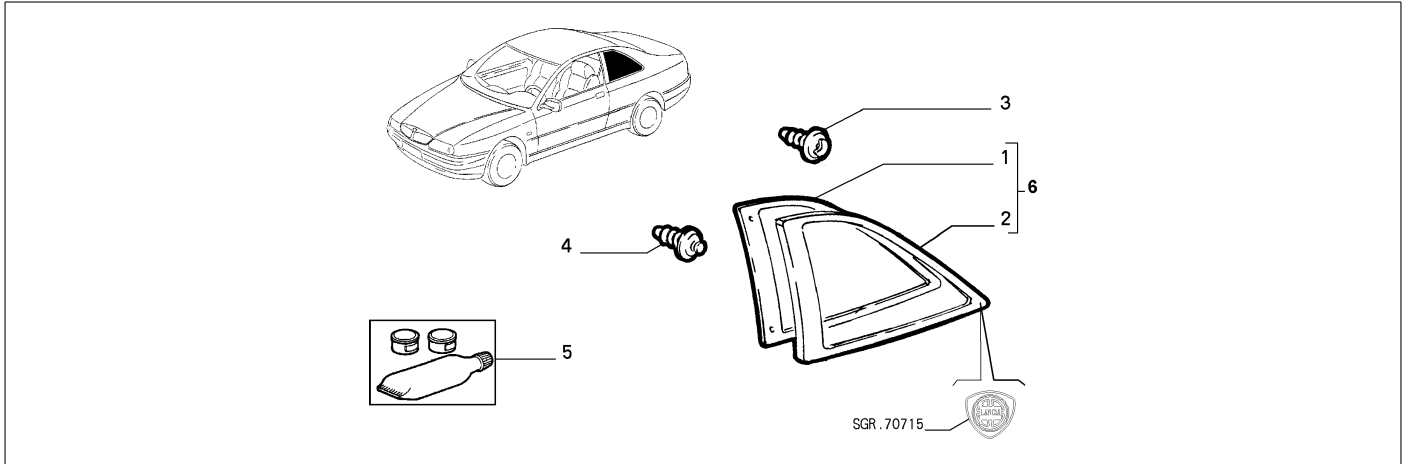

70156/00 - SEITENFENSTER

Katalog	SV - KAPPA COUPE' (1997-2001)
Gruppe	[701] BEWEGLICHE TEILE UND SCHEIBEN / [70156] SEITENFENSTER
Var.	01
Insp.	00

	Teilenr.	Zus.Beschr.	Gültigkeit	Änder.	Anz.	Anmerkungen	Farbe	AT-Teilenr.
1	47300968	GLASSCHEIBE DS			01			
1	47300969	GLASSCHEIBE SN			01			
2	47300490	RAHMEN DS			01			
2	47300491	RAHMEN SN			01			
3	60608998	DOMLAGER			01			
4	60608997	DOMLAGER			01			
5	71730189	SCHNELLSIEGLER			01			
6	47300968	GLASSCHEIBE DS			01			
6	47300969	GLASSCHEIBE SN			01			