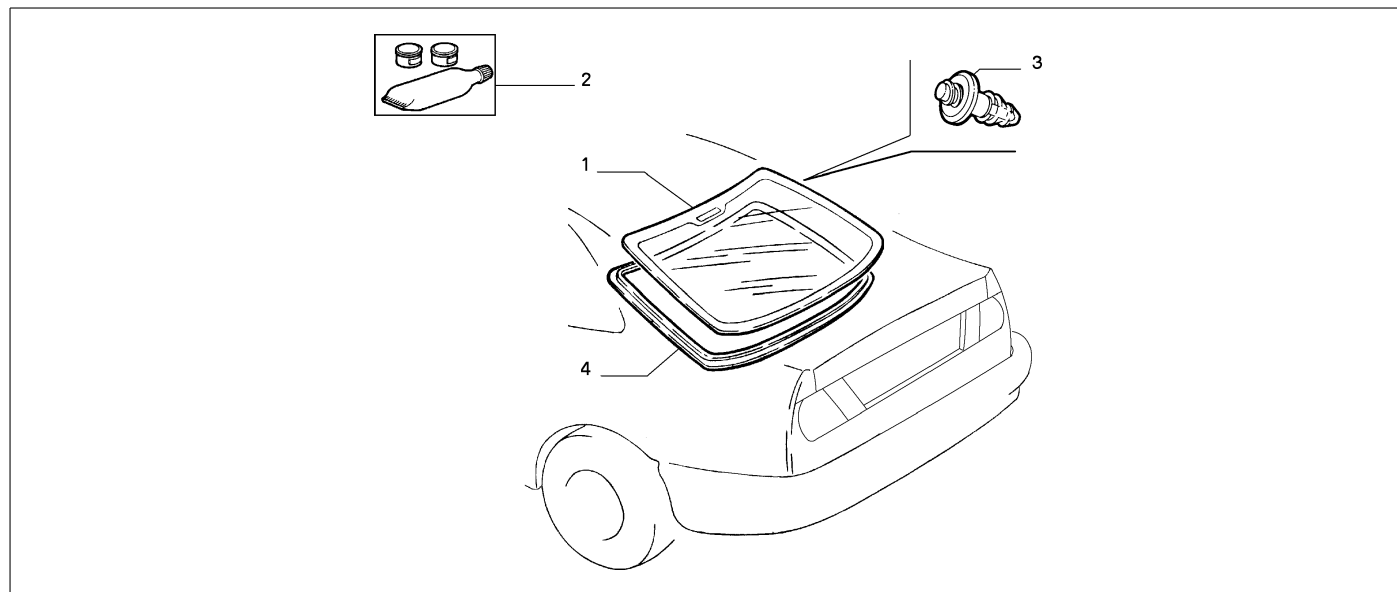

70158/00 - HECKFENSTER

Katalog	SV - KAPPA COUPE' (1997-2001)
Gruppe	[701] BEWEGLICHE TEILE UND SCHEIBEN / [70158] HECKFENSTER
Var.	01
Insp.	00

	Teilenr.	Zus.Beschr.	Gültigkeit	Änder.	Anz.	Anmerkungen	Farbe	AT-Teilenr.
1	47301271	ATHERMISCHE SCHEIBE			01			
2	71730189	SCHNELLSIEGLER			01			
3	60608997	DOMLAGER			02			
4	47301188	PROFILGUMMI			01			