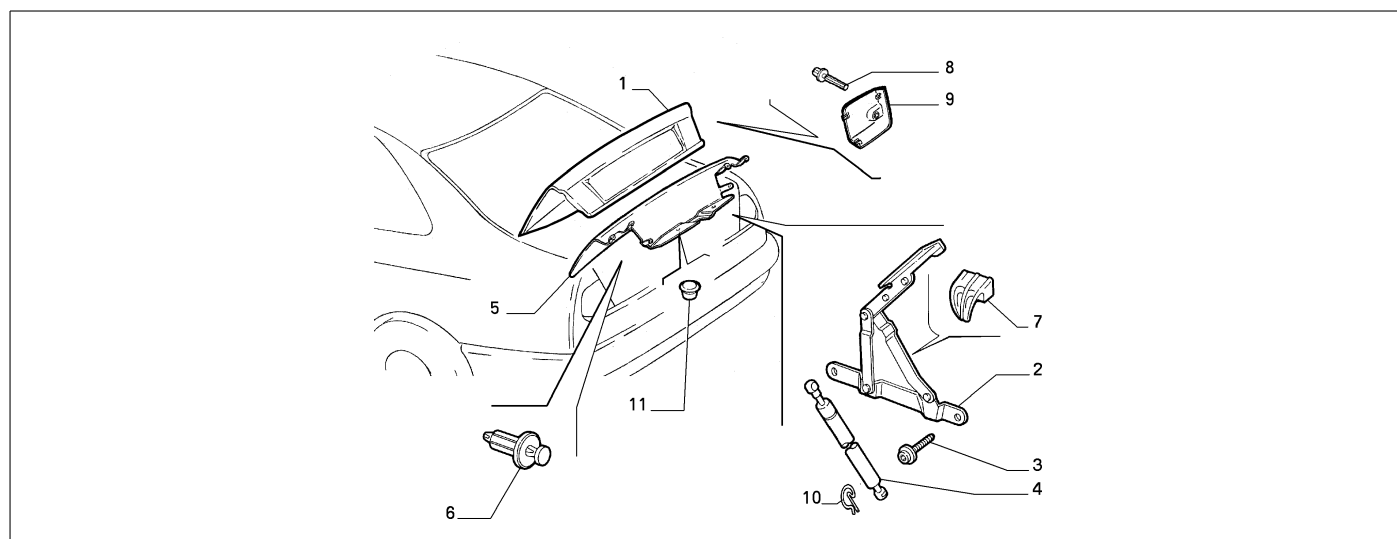

70160/00 - KOFFERRAUMDECKEL

Katalog	SV - KAPPA COUPE' (1997-2001)
Gruppe	[701] BEWEGLICHE TEILE UND SCHEIBEN / [70160] KOFFERRAUMDECKEL
Var.	01
Insp.	00

	Teilenr.	Zus.Beschr.	Gültigkeit	Änder.	Anz.	Anmerkungen	Farbe	AT-Teilenr.
1	47300448	DECKEL			01			
2	82481320	SCHARNIER DS			01			
2	82481321	SCHARNIER SN			01			
3	7782613	SCHRAUBE			10			
4	46429507	STUETZE			01			
5	101028080	ISOLIERUNG			01			
6	14591487	KNOPF			15			
7	60674375	GUMMISTUECK			02			
8	82486035	GEWINDERING			02			
9	47301088	DECKEL DS			01			
9	47301089	DECKEL SN			01			
10	60805368	SPLINT			02			
11	47301244	ABDECKKAPPE			02			

70160/00 - KOFFERRAUMDECKEL

Katalog	SV - KAPPA COUPE' (1997-2001)
Gruppe	[701] BEWEGLICHE TEILE UND SCHEIBEN / [70160] KOFFERRAUMDECKEL
Var.	02
Insp.	00

	Teilenr.	Zus.Beschr.	Gültigkeit	Änder.	Anz.	Anmerkungen	Farbe	AT-Teilenr.
1	82484270	SCHLOSS			01			
2	82484271	DICHTUNG			01			
3	11618324	SCHRAUBE			06			
4	7635984	DOMLAGER			02			
5	47300721	SCHLOSS COMPL			01			
6	47301011	PROFILGUMMI			01			
7	82487413	GESPERRE			01			
8	10876424	SCHRAUBE			02			
9	82485308	LAGER			01			
10	14215480	SPANNSTUECK			06			
11	15689675	SCHRAUBE			06			