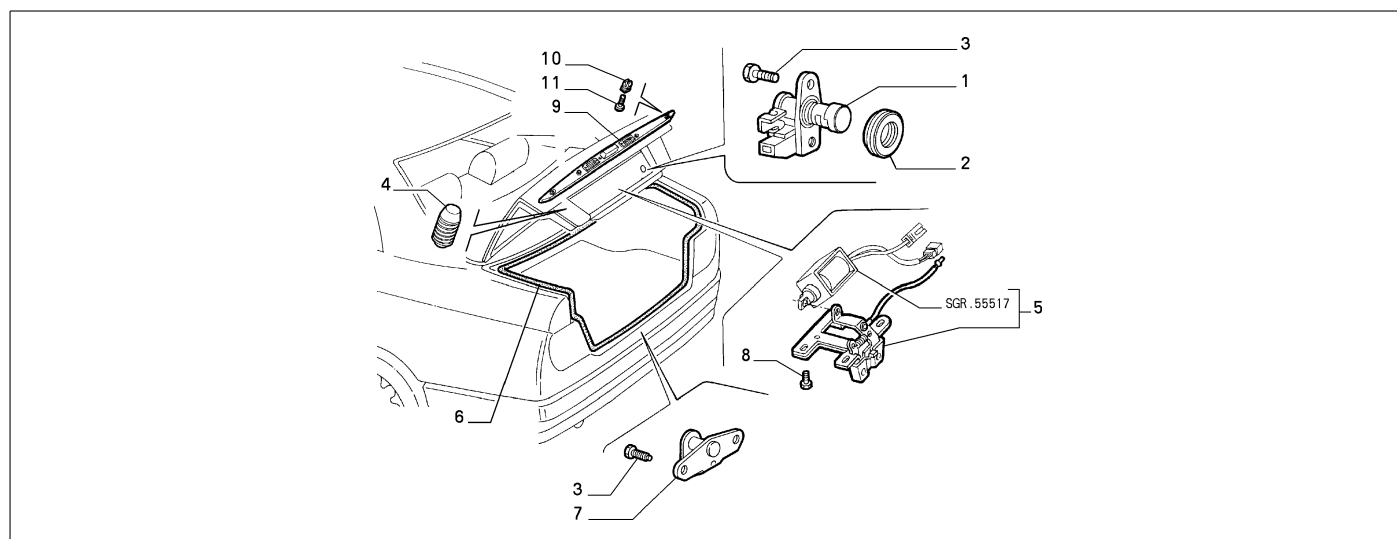

70160/00 - KOFFERRAUMDECKEL

Katalog	SV - KAPPA COUPE' (1997-2001)
Gruppe	[701] BEWEGLICHE TEILE UND SCHEIBEN / [70160] KOFFERRAUMDECKEL
Var.	01
Insp.	00

	Teilenr.	Zus.Beschr.	Gültigkeit	Änder.	Anz.	Anmerkungen	Farbe	AT-Teilenr.
1	47300448	DECKEL			01			
2	82481320	SCHARNIER DS			01			
2	82481321	SCHARNIER SN			01			
3	7782613	SCHRAUBE			10			
4	46429507	STUETZE			01			
5	101028080	ISOLIERUNG			01			
6	14591487	KNOPF			15			
7	60674375	GUMMISTUECK			02			
8	82486035	GEWINDERING			02			
9	47301088	DECKEL DS			01			
9	47301089	DECKEL SN			01			
10	60805368	SPLINT			02			
11	47301244	ABDECKKAPPE			02			

70160/00 - KOFFERRAUMDECKEL

Katalog	SV - KAPPA COUPE' (1997-2001)
Gruppe	[701] BEWEGLICHE TEILE UND SCHEIBEN / [70160] KOFFERRAUMDECKEL
Var.	02
Insp.	00

	Teilenr.	Zus.Beschr.	Gültigkeit	Änder.	Anz.	Anmerkungen	Farbe	AT-Teilenr.
1	82484270	SCHLOSS			01			
2	82484271	DICHTUNG			01			
3	11618324	SCHRAUBE			06			
4	7635984	DOMLAGER			02			
5	47300721	SCHLOSS COMPL			01			
6	47301011	PROFILGUMMI			01			
7	82487413	GESPERRE			01			
8	10876424	SCHRAUBE			02			
9	82485308	LAGER			01			
10	14215480	SPANNSTUECK			06			
11	15689675	SCHRAUBE			06			